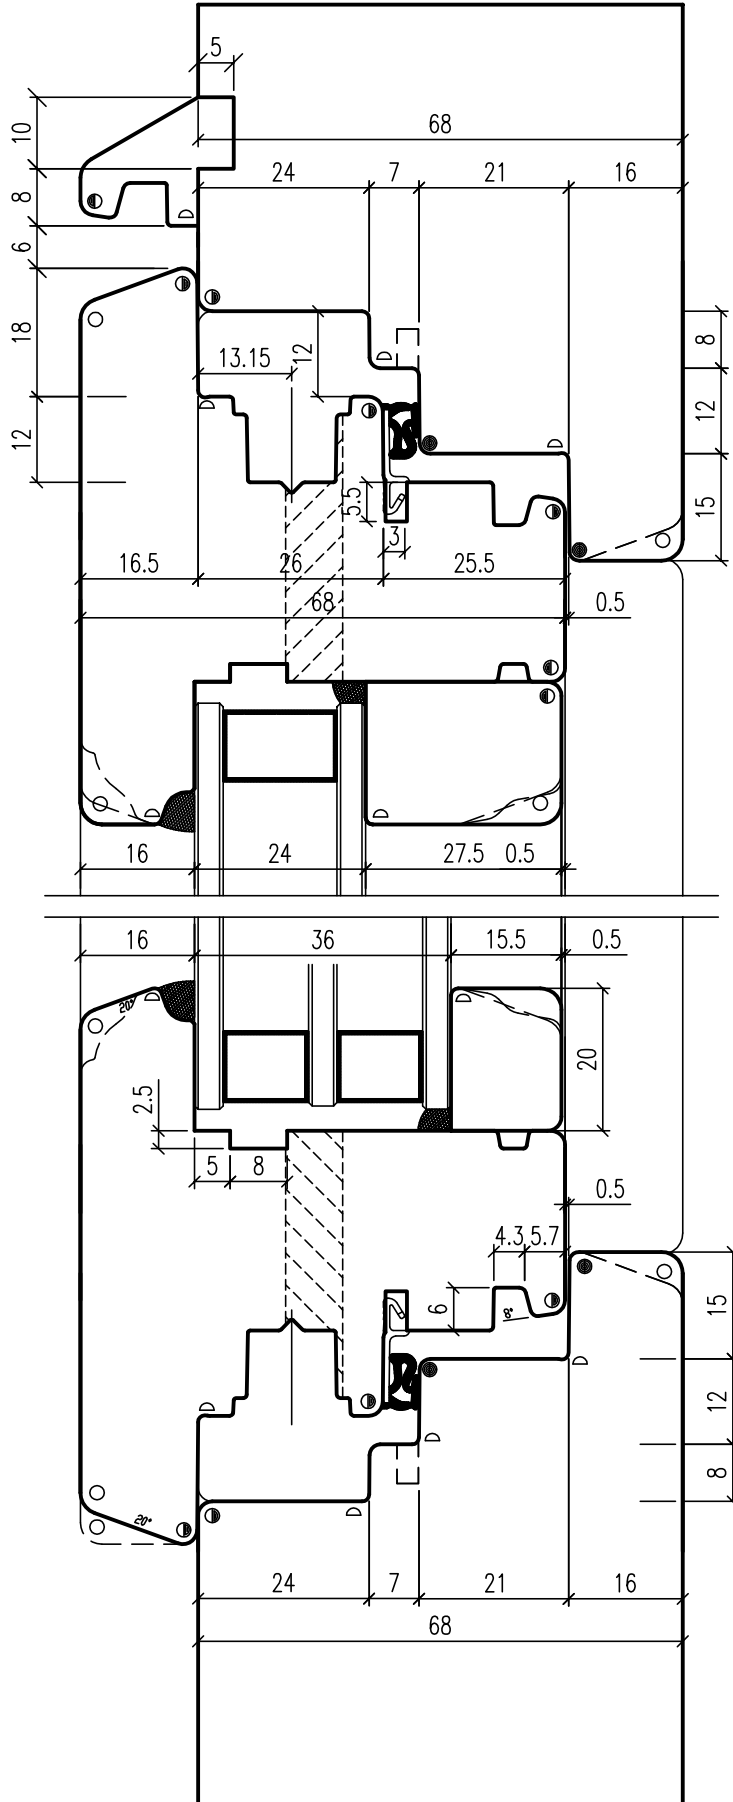

# English Window 68mm

Ventana mixta:  
> 68mm

Marco: esp.:  
> 68mm

Hoja: esp.:  
> 68mm

Vidrio:  
> 24÷36mm

L 161509018

Ventana madera: 68mm  
 Marco: esp.: 68mm  
 Hoja: esp.: 68mm  
 Vidrio: 24÷36mm

- ∅ R 1.0
- R 1.5
- R 2.0
- R 3.0

**English Window 68mm**

L 161509018

PZ01

KBZ: EW68

Ventana madera: 68mm  
Marco: esp.: 68mm  
Hoja: esp.: 68mm  
Vidrio: 24÷36mm

- ⊂ R 1.0
- R 1.5
- R 2.0
- R 3.0

**English Window 68mm**

**L 161509018**

**PZ02**

KBZ: EW68

Ventana madera: 68mm  
Marco: esp.: 68mm  
Hoja: esp.: 668mm  
Vidrio: 24÷36mm

- ⊂ R 1.0
- R 1.5
- R 2.0
- R 3.0

**English Window 68mm**

**L 161509018**

**PZ03**

# English Window 78mm

Ventana mixta:  
> 78mm

Marco: esp.:  
> 78mm

Hoja: esp.:  
> 78mm

Vidrio:  
> 24÷44mm

L 161509019

Ventana madera: 78mm  
 Marco: esp.: 78mm  
 Hoja: esp.: 78mm  
 Vidrio: 24÷44mm

- ∅ R 1.0
- R 1.5
- R 2.0
- R 3.0