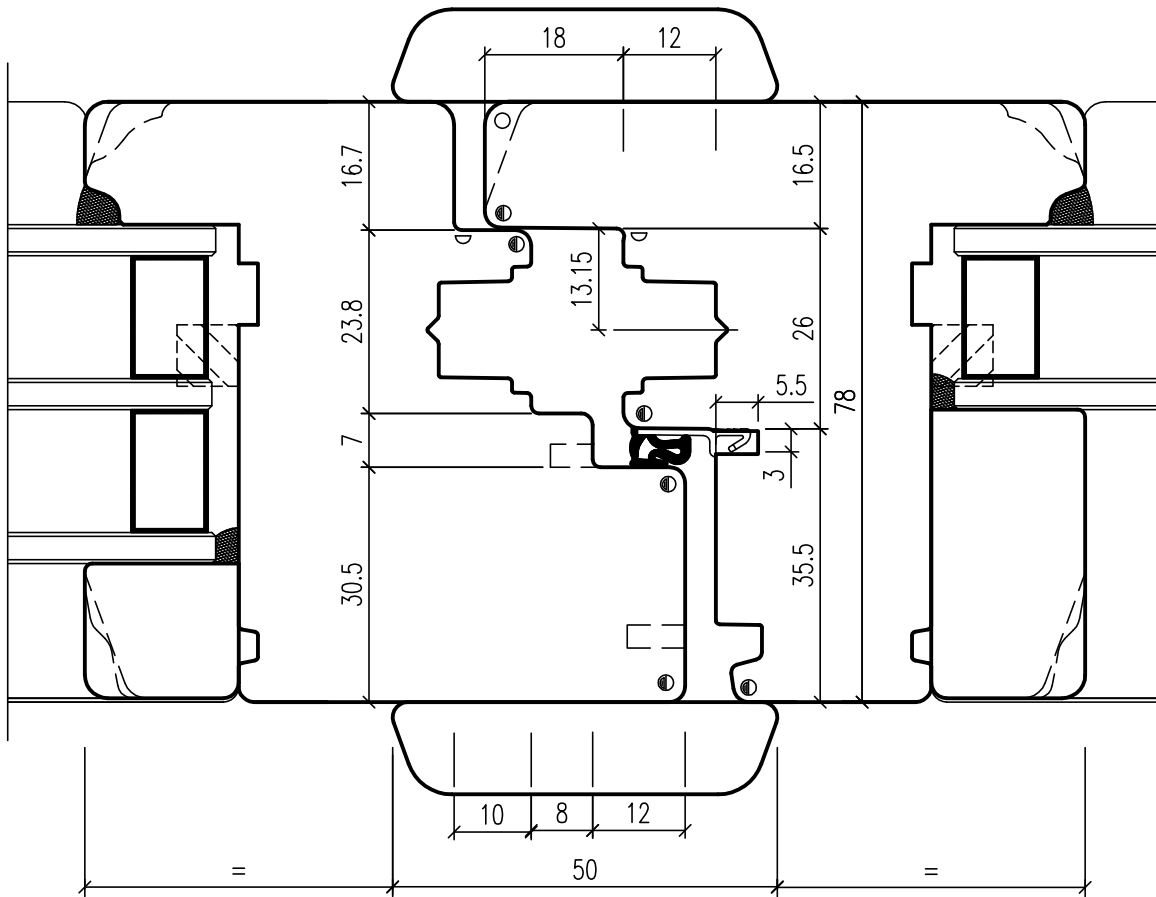

**English Window 78mm**

**L 161509019**

**PZ01**

KBZ: EW78

Ventana madera: 78mm  
Marco: esp.: 78mm  
Hoja: esp.: 78mm  
Vidrio: 24÷44mm

- ⊂ R 1.0
- R 1.5
- R 2.0
- R 3.0

**English Window 78mm**

**L 161509019**

**PZ02**

KBZ: EW78

Ventana madera: 78mm  
Marco: esp.: 78mm  
Hoja: esp.: 78mm  
Vidrio: 24÷44mm

- ⊖ R 1.0
- R 1.5
- R 2.0
- R 3.0

**English Window 78mm**

**L 161509019**

**PZ03**

# English Window 92mm

Ventana mixta:  
> 92mm

Marco: esp.:  
> 92mm

Hoja: esp.:  
> 92mm

Vidrio:  
> ?÷?mm

L 161509020

Ventana madera: 92mm  
 Marco: esp.: 92mm  
 Hoja: esp.: 92mm  
 Vidrio: ?÷?mm

English Window 92mm