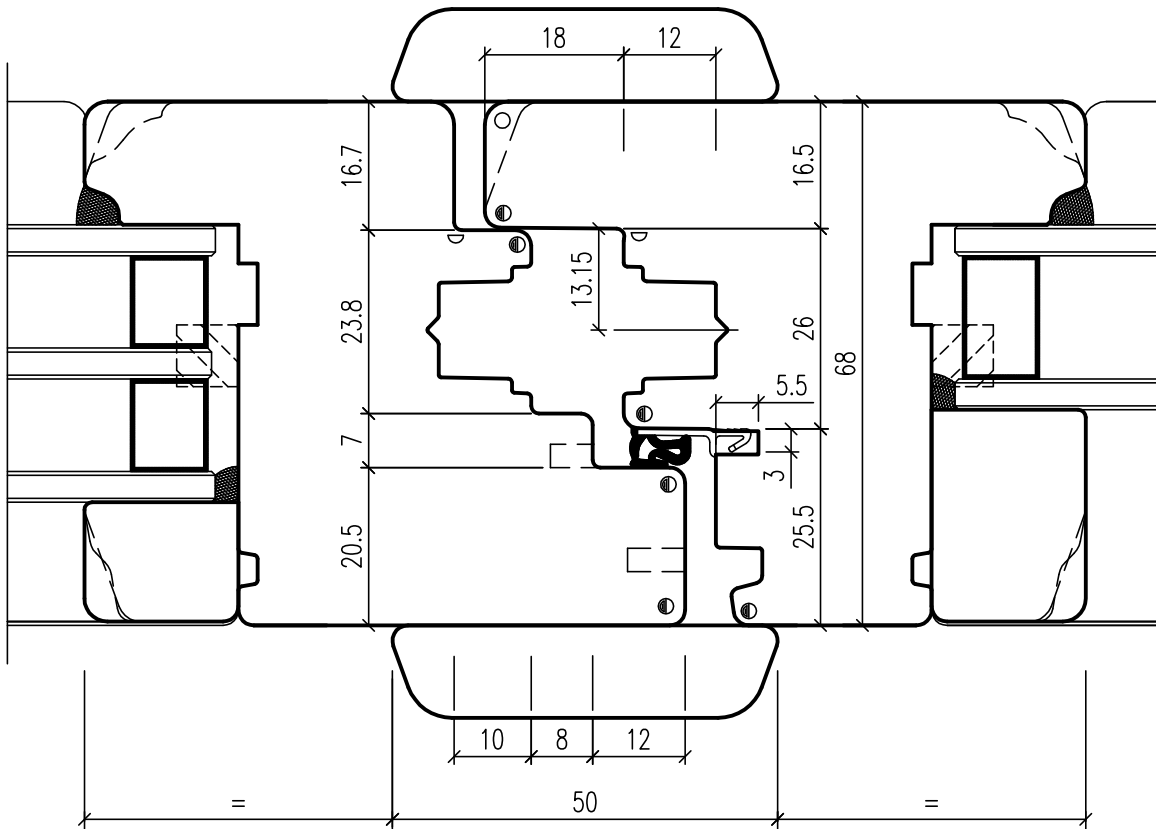

# English Window 68mm

Ventana mixta:  
> 68mm

Marco: esp.:  
> 68mm

Hoja: esp.:  
> 68mm

Vidrio:  
> 24÷36mm

L 161509018

Ventana madera: 68mm  
 Marco: esp.: 68mm  
 Hoja: esp.: 68mm  
 Vidrio: 24÷36mm

- ∅ R 1.0
- R 1.5
- R 2.0
- R 3.0

**English Window 68mm**

L 161509018

PZ01

KBZ: EW68

Ventana madera: 68mm  
Marco: esp.: 68mm  
Hoja: esp.: 68mm  
Vidrio: 24÷36mm

- ⊂ R 1.0
- R 1.5
- R 2.0
- R 3.0

**English Window 68mm**

**L 161509018**

**PZ02**

KBZ: EW68

Ventana madera: 68mm  
Marco: esp.: 68mm  
Hoja: esp.: 668mm  
Vidrio: 24÷36mm

- ⊂ R 1.0
- R 1.5
- R 2.0
- R 3.0

**English Window 68mm**

**L 161509018**

**PZ03**