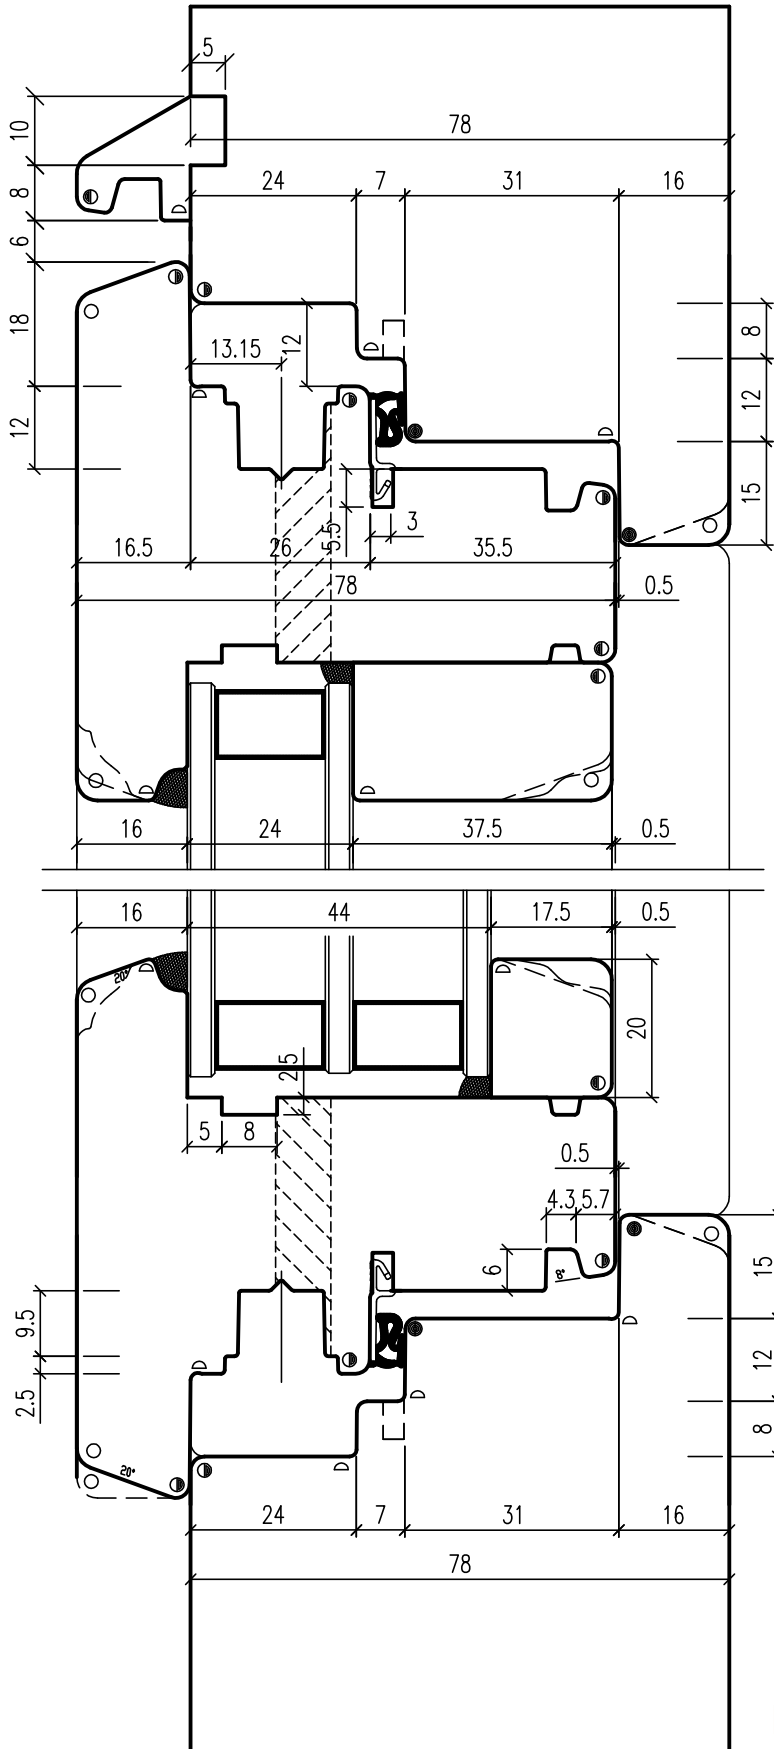

**PZ02**

KBZ: EW68

Ventana madera: 68mm  
Marco: esp.: 68mm  
Hoja: esp.: 668mm  
Vidrio: 24÷36mm

- ⊂ R 1.0
- R 1.5
- R 2.0
- R 3.0

**English Window 68mm**

**L 161509018**

**PZ03**

# English Window 78mm

Ventana mixta:  
> 78mm

Marco: esp.:  
> 78mm

Hoja: esp.:  
> 78mm

Vidrio:  
> 24÷44mm

L 161509019

Ventana madera: 78mm  
 Marco: esp.: 78mm  
 Hoja: esp.: 78mm  
 Vidrio: 24÷44mm

- ∅ R 1.0
- R 1.5
- R 2.0
- R 3.0

**English Window 78mm**

**L 161509019**

**PZ01**

KBZ: EW78

Ventana madera: 78mm  
Marco: esp.: 78mm  
Hoja: esp.: 78mm  
Vidrio: 24÷44mm

- ⊂ R 1.0
- R 1.5
- R 2.0
- R 3.0

**English Window 78mm**

**L 161509019**

**PZ02**

KBZ: EW78

Ventana madera: 78mm  
Marco: esp.: 78mm  
Hoja: esp.: 78mm  
Vidrio: 24÷44mm

- ⊖ R 1.0
- R 1.5
- R 2.0
- R 3.0

**English Window 78mm**

**L 161509019**

**PZ03**