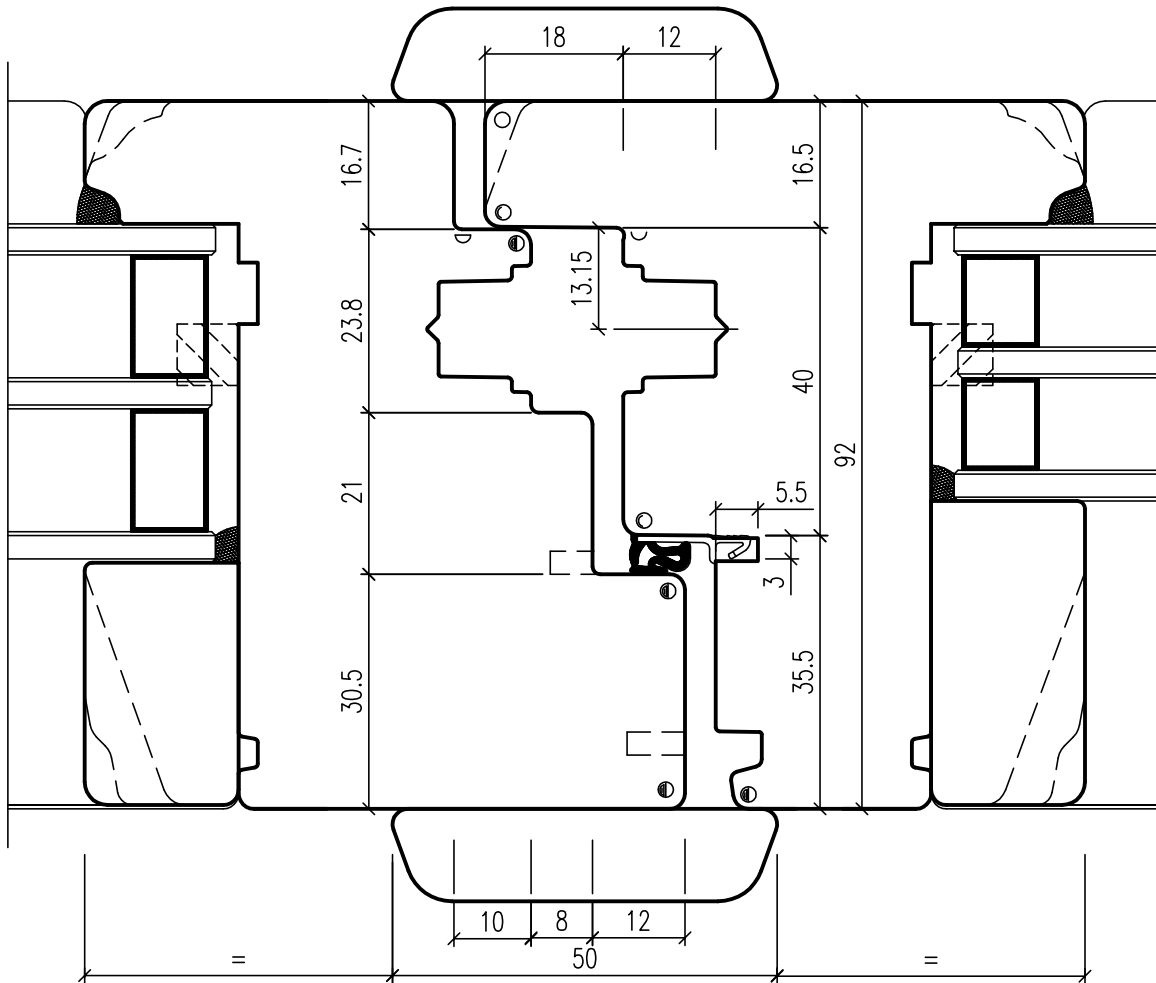

**PZ02**

KBZ: EW78

Ventana madera: 78mm  
Marco: esp.: 78mm  
Hoja: esp.: 78mm  
Vidrio: 24÷44mm

- ⊖ R 1.0
- R 1.5
- R 2.0
- R 3.0

**English Window 78mm**

**L 161509019**

**PZ03**

# English Window

VENTANA 92mm

# English Window 92mm

Ventana mixta:  
> 92mm

Marco: esp.:  
> 92mm

Hoja: esp.:  
> 92mm

Vidrio:  
> ?÷?mm

L 161509020

Ventana madera: 92mm  
 Marco: esp.: 92mm  
 Hoja: esp.: 92mm  
 Vidrio: ?÷?mm

English Window 92mm

L 161509020

PZ01

Ventana madera: 92mm  
 Marco: esp.: 92mm  
 Hoja: esp.: 92mm  
 Vidrio: ?÷?mm

- ⊖ R 1.0
- R 1.5
- R 2.0
- R 3.0

**English Window 92mm**

**L 161509020**

**PZ03**