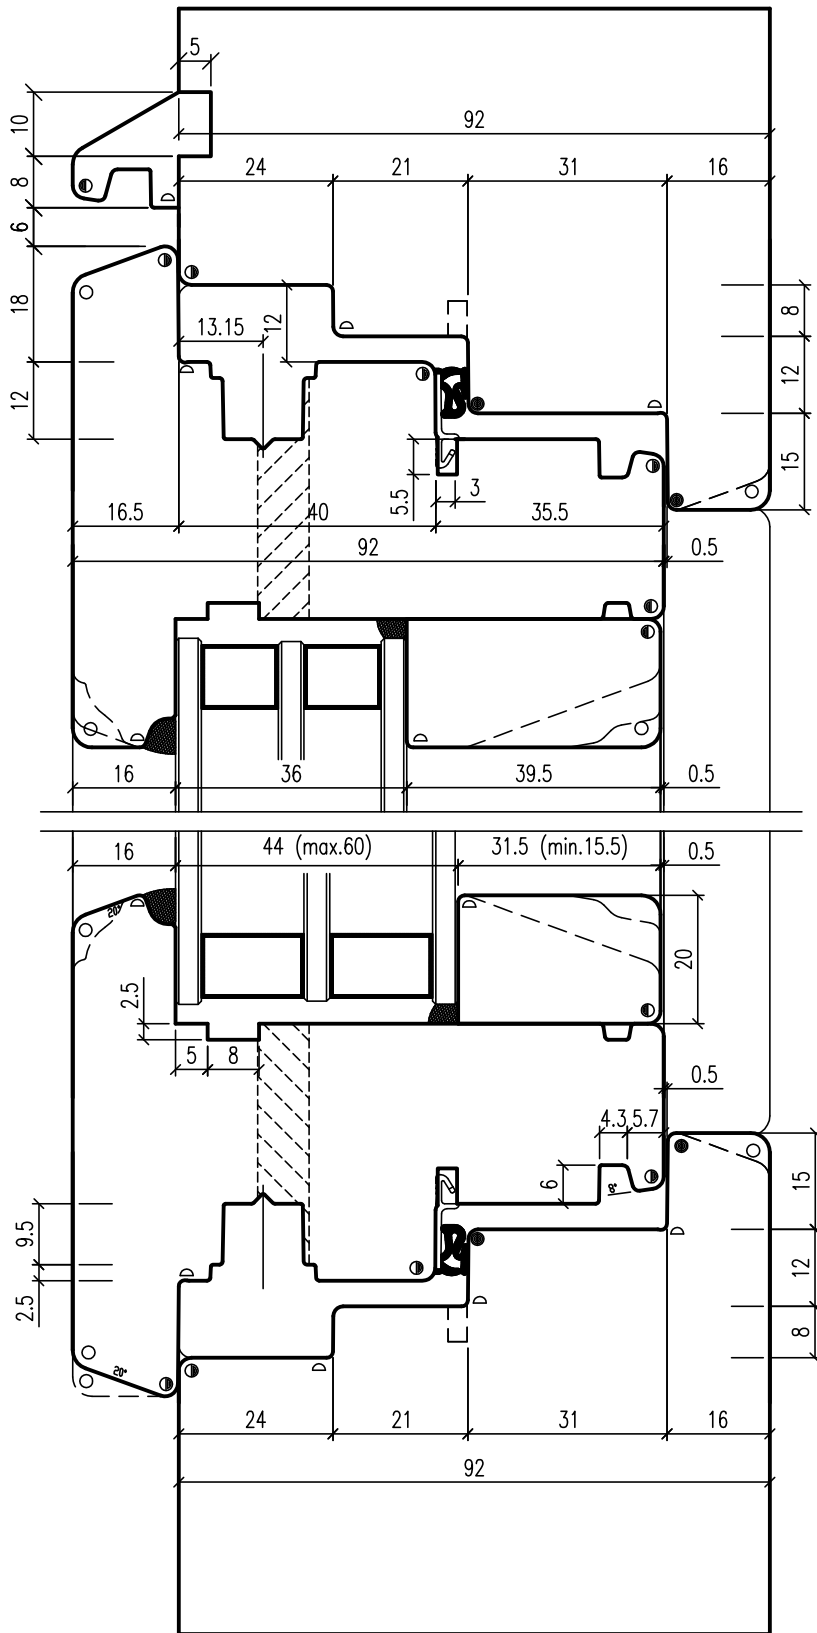

# English Window 78mm

Ventana mixta:  
> 78mm

Marco: esp.:  
> 78mm

Hoja: esp.:  
> 78mm

Vidrio:  
> 24÷44mm

L 161509019

Ventana madera: 78mm  
 Marco: esp.: 78mm  
 Hoja: esp.: 78mm  
 Vidrio: 24÷44mm

- ∅ R 1.0
- R 1.5
- R 2.0
- R 3.0

**PZ02**

KBZ: EW78

Ventana madera: 78mm  
Marco: esp.: 78mm  
Hoja: esp.: 78mm  
Vidrio: 24÷44mm

- ⊖ R 1.0
- R 1.5
- R 2.0
- R 3.0

**English Window 78mm**

**L 161509019**

**PZ03**

# English Window 92mm

Ventana mixta:  
> 92mm

Marco: esp.:  
> 92mm

Hoja: esp.:  
> 92mm

Vidrio:  
> ?÷?mm

L 161509020

Ventana madera: 92mm  
 Marco: esp.: 92mm  
 Hoja: esp.: 92mm  
 Vidrio: ?÷?mm

English Window 92mm

L 161509020

PZ01

Ventana madera: 92mm  
 Marco: esp.: 92mm  
 Hoja: esp.: 92mm  
 Vidrio: ?÷?mm

- ⊖ R 1.0
- R 1.5
- R 2.0
- R 3.0

**English Window 92mm**

**L 161509020**

**PZ03**