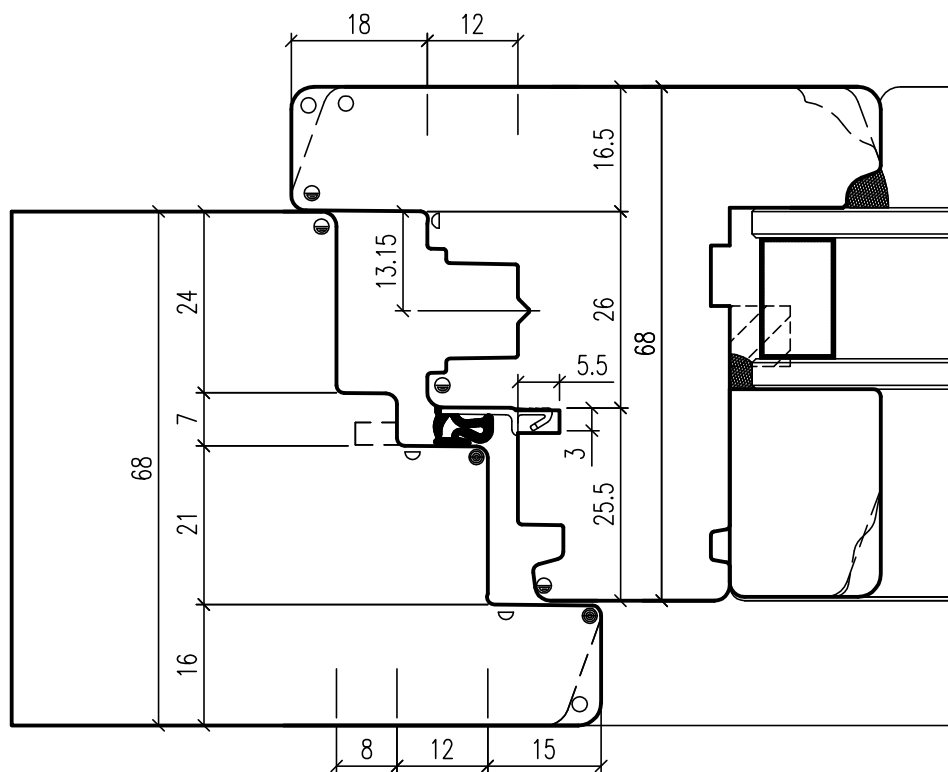

# English Window 68mm

Ventana mixta:  
> 68mm

Marco: esp.:  
> 68mm

Hoja: esp.:  
> 68mm

Vidrio:  
> 24÷36mm

L 161509018

Ventana madera: 68mm  
 Marco: esp.: 68mm  
 Hoja: esp.: 68mm  
 Vidrio: 24÷36mm

- ∅ R 1.0
- R 1.5
- R 2.0
- R 3.0

**English Window 68mm**

L 161509018

PZ01

KBZ: EW68

Ventana madera: 68mm  
Marco: esp.: 68mm  
Hoja: esp.: 68mm  
Vidrio: 24÷36mm

- ⊂ R 1.0
- R 1.5
- R 2.0
- R 3.0

**English Window 68mm**

**L 161509018**

**PZ02**

KBZ: EW68

Ventana madera: 68mm  
Marco: esp.: 68mm  
Hoja: esp.: 668mm  
Vidrio: 24÷36mm

- ⊂ R 1.0
- R 1.5
- R 2.0
- R 3.0

**English Window 68mm**

**L 161509018**

**PZ03**

# English Window 78mm

Ventana mixta:  
> 78mm

Marco: esp.:  
> 78mm

Hoja: esp.:  
> 78mm

Vidrio:  
> 24÷44mm

L 161509019

Ventana madera: 78mm  
 Marco: esp.: 78mm  
 Hoja: esp.: 78mm  
 Vidrio: 24÷44mm

- ∅ R 1.0
- R 1.5
- R 2.0
- R 3.0