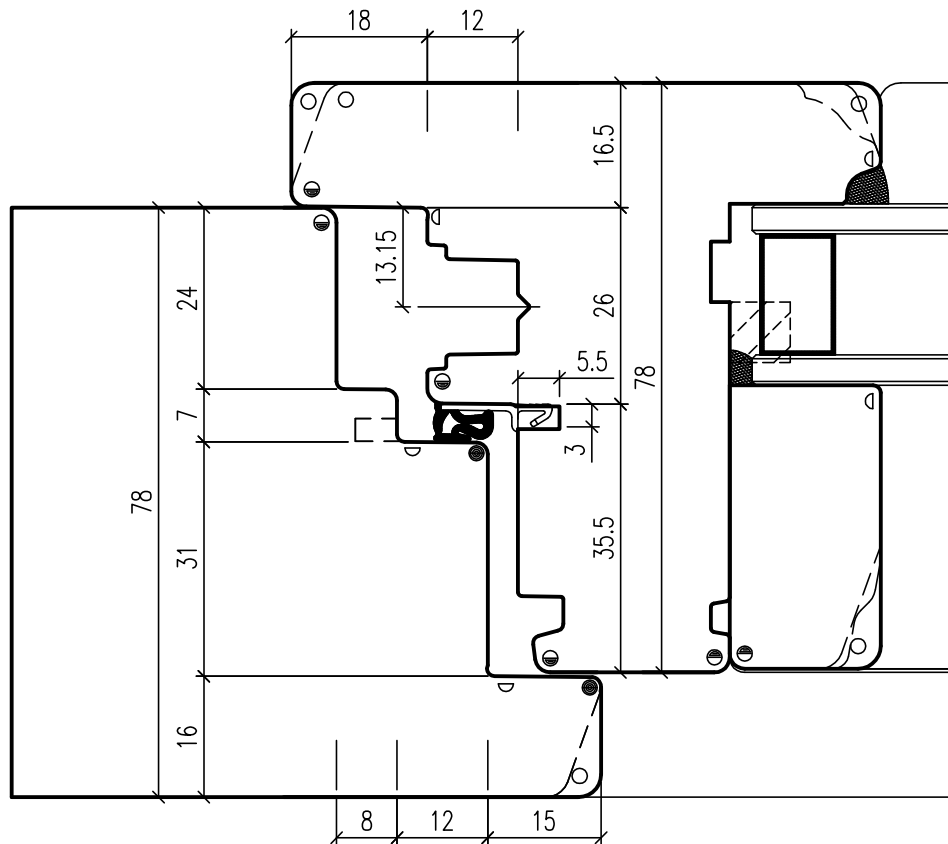

# English Window 78mm

Ventana mixta:  
> 78mm

Marco: esp.:  
> 78mm

Hoja: esp.:  
> 78mm

Vidrio:  
> 24÷44mm

L 161509019

Ventana madera: 78mm  
 Marco: esp.: 78mm  
 Hoja: esp.: 78mm  
 Vidrio: 24÷44mm

- ∅ R 1.0
- R 1.5
- R 2.0
- R 3.0

**English Window 78mm**

**L 161509019**

**PZ01**

KBZ: EW78

Ventana madera: 78mm  
Marco: esp.: 78mm  
Hoja: esp.: 78mm  
Vidrio: 24÷44mm

- ⊂ R 1.0
- R 1.5
- R 2.0
- R 3.0

**English Window 78mm**

**L 161509019**

**PZ02**

KBZ: EW78

Ventana madera: 78mm  
Marco: esp.: 78mm  
Hoja: esp.: 78mm  
Vidrio: 24÷44mm

- ⊖ R 1.0
- R 1.5
- R 2.0
- R 3.0

**English Window 78mm**

**L 161509019**

**PZ03**

# English Window 92mm

Ventana mixta:  
> 92mm

Marco: esp.:  
> 92mm

Hoja: esp.:  
> 92mm

Vidrio:  
> ?÷?mm

L 161509020

Ventana madera: 92mm  
 Marco: esp.: 92mm  
 Hoja: esp.: 92mm  
 Vidrio: ?÷?mm

English Window 92mm