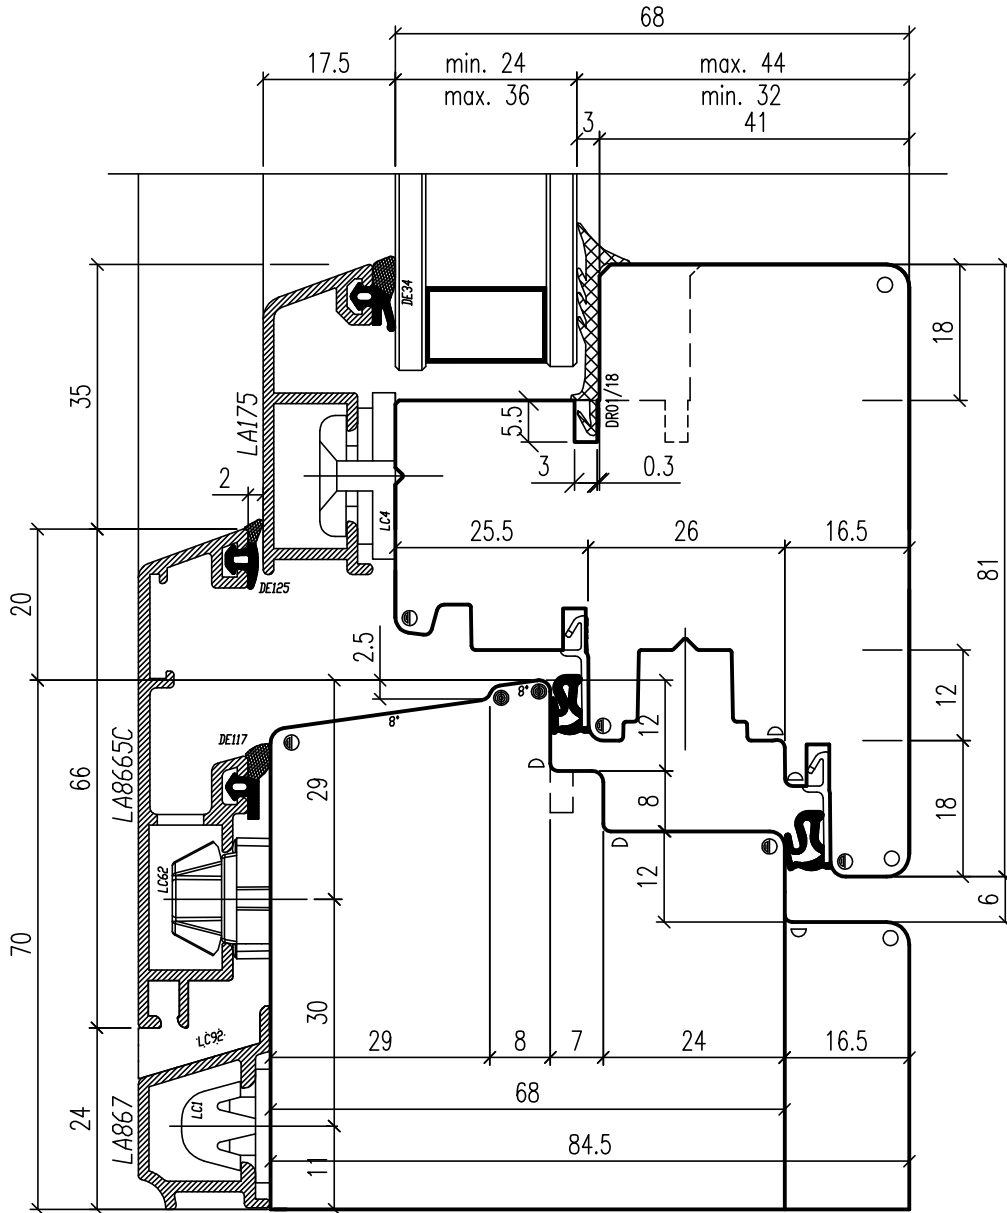

Easy Line

VENTANA MIXTA 68mm

Easy Line 68mm

Ventana mixta:
> 68mm

Marco: esp.:
> 68/84.5mm

Hoja: esp.:
> 68mm

Vidrio:
> 24÷36mm

L 161509012

Ventana madera: 68mm
 Marco: esp.: 68/84.5mm
 Hoja: esp.: 68mm
 Vidrio: 24÷36mm

- ◊ R 1.0
- R 1.5
- R 2.0
- R 3.0

Easy Line 68mm

L 161509012 PZ01

KBZ: A68

Ventana madera: 68mm
Marco: esp.: 68/84.5mm
Hoja: esp.: 68mm
Vidrio: 24÷36mm

- ⌀ R 1.0
- R 1.5
- R 2.0
- R 3.0

Easy Line 68mm
L 161509012 PZ02

KBZ: A68

Ventana madera: 68mm
Marco: esp.: 68/84.5mm
Hoja: esp.: 68mm
Vidrio: 24÷36mm

- ◐ R 1.0
- R 1.5
- R 2.0
- R 3.0

Easy Line 68mm
L 161509012 PZ03

Marco: esp.:
> 78/94.5mm

Hoja: esp.:
> 78mm

Vidrio:
> 24÷44mm

L 161509013

Ventana madera: 78mm
 Marco: esp.: 78/94.5mm
 Hoja: esp.: 78mm
 Vidrio: 24÷44mm

- ∅ R 1.0
- R 1.5
- R 2.0
- R 3.0

Ventana madera: 78mm
 Marco: esp.: 78/94.5mm
 Hoja: esp.: 78mm
 Vidrio: 24÷44mm