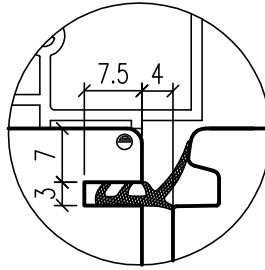

Ventana madera: 68mm
Marco: esp.: 68/84.5mm
Hoja: esp.: 68mm
Vidrio: 24÷36mm

Variante 1
Goma en el cierre central On-Off

- ⊖ R 1.0
- R 1.5
- R 2.0
- R 3.0

Easy Line

VENTANA MIXTA 78mm

Easy Line 78mm

Ventana mixta:
> 78mm

Marco: esp.:
> 78/94.5mm

Hoja: esp.:
> 78mm

Vidrio:
> 24÷44mm

L 161509013

Ventana madera: 78mm
 Marco: esp.: 78/94.5mm
 Hoja: esp.: 78mm
 Vidrio: 24÷44mm

- ∅ R 1.0
- R 1.5
- R 2.0
- R 3.0

Ventana madera: 78mm
 Marco: esp.: 78/94.5mm
 Hoja: esp.: 78mm
 Vidrio: 24÷44mm

- ⊖ R 1.0
- R 1.5
- R 2.0
- R 3.0

Easy Line 78mm
L 161509013 PZ03

Variante 1
Goma en el cierre central On-Off

Ventana madera: 78mm
Marco: esp.: 78/94.5mm
Hoja: esp.: 78mm
Vidrio: 24÷44mm

- R 1.0
- R 1.5
- R 2.0
- R 3.0

- ◊ R 1.0
- R 1.5
- R 2.0
- R 3.0

Easy Line 92mm
L 161509014 PZ02

Ventana madera: 92mm
Marco: esp.: 92/108.5mm
Hoja: esp.:
Vidrio:

- ⌀ R 1.0
- R 1.5
- R 2.0
- R 3.0

Easy Line 92mm

L 161509014 PZ03

Ventana madera: 92mm
 Marco: esp.: 92/108.5mm
 Hoja: esp.:
 Vidrio: