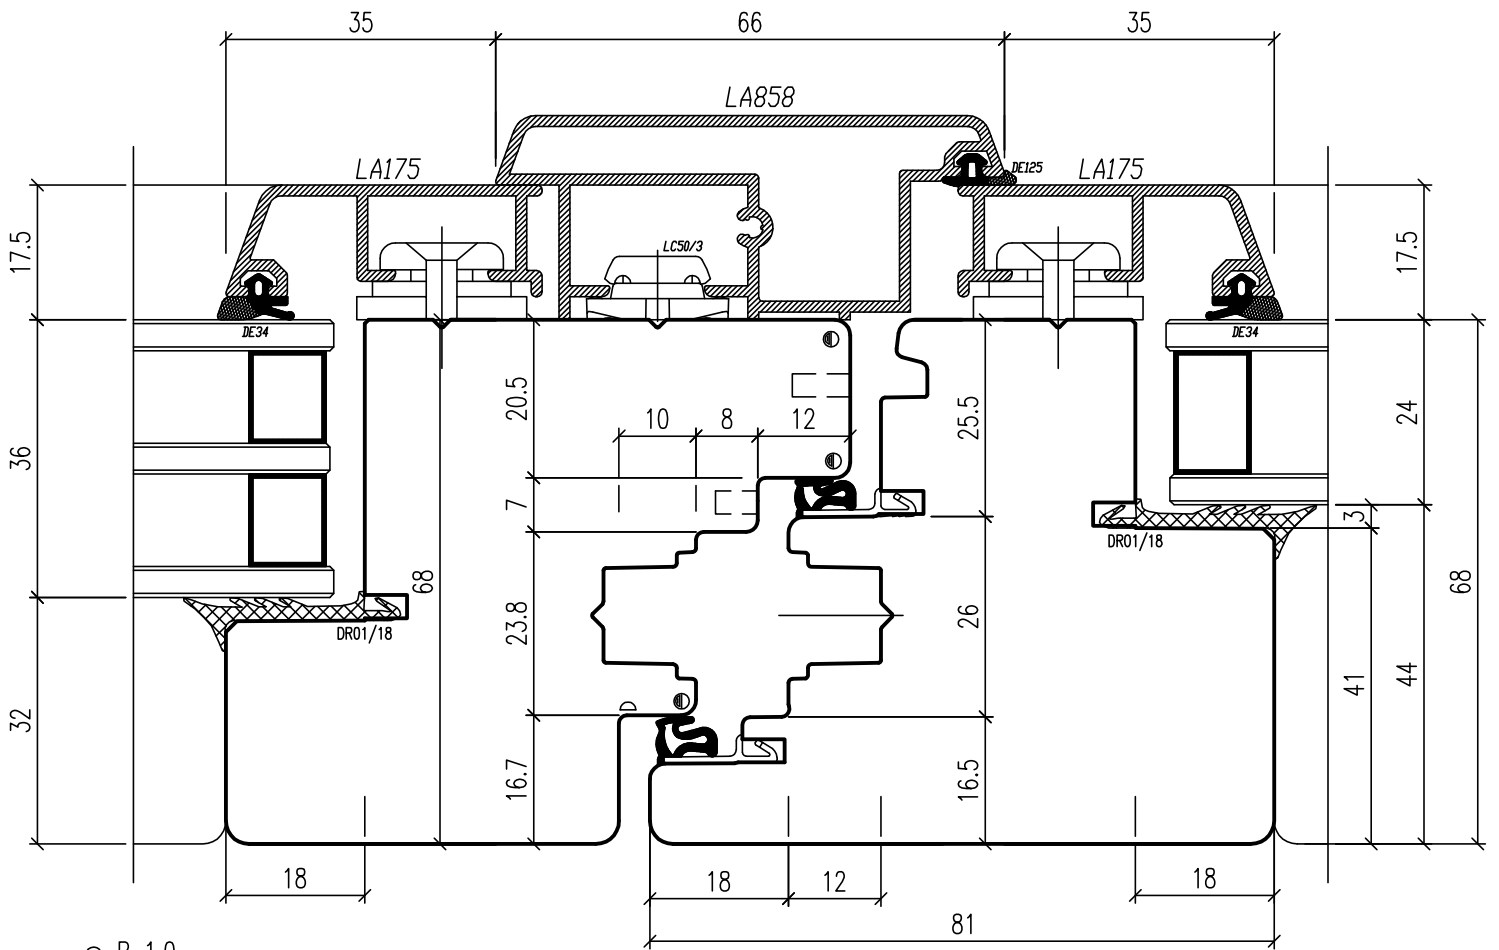

- ⌀ R 1.0
- R 1.5
- R 2.0
- R 3.0

Easy Line 68mm
L 161509012 PZ02

KBZ: A68

Ventana madera: 68mm
Marco: esp.: 68/84.5mm
Hoja: esp.: 68mm
Vidrio: 24÷36mm

- ◐ R 1.0
- R 1.5
- R 2.0
- R 3.0

Easy Line 68mm
L 161509012 PZ03

Ventana madera: 68mm
Marco: esp.: 68/84.5mm
Hoja: esp.: 68mm
Vidrio: 24÷36mm

Variante 1
Goma en el cierre central On-Off

- ⊖ R 1.0
- R 1.5
- R 2.0
- R 3.0

Easy Line

VENTANA MIXTA 78mm

Easy Line 78mm

Ventana mixta:
> 78mm

Marco: esp.:
> 78/94.5mm

Hoja: esp.:
> 78mm

Vidrio:
> 24÷44mm

L 161509013

Ventana madera: 78mm
 Marco: esp.: 78/94.5mm
 Hoja: esp.: 78mm
 Vidrio: 24÷44mm

- ∅ R 1.0
- R 1.5
- R 2.0
- R 3.0

Ventana madera: 78mm
 Marco: esp.: 78/94.5mm
 Hoja: esp.: 78mm
 Vidrio: 24÷44mm

Easy Line

VENTANA MIXTA 92mm

Easy Line 92mm

Ventana mixta:
> 92mm

Marco: esp.:
> 92/108.5mm

Hoja: esp.:

Vidrio:

L 161509014