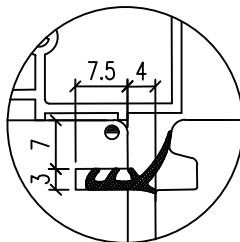

Marco: esp.:
> 78/94.5mm

Hoja: esp.:
> 78mm

Vidrio:
> 24÷44mm

L 161509013

Ventana madera: 78mm
 Marco: esp.: 78/94.5mm
 Hoja: esp.: 78mm
 Vidrio: 24÷44mm

- ∅ R 1.0
- R 1.5
- R 2.0
- R 3.0

Ventana madera: 78mm
 Marco: esp.: 78/94.5mm
 Hoja: esp.: 78mm
 Vidrio: 24÷44mm

Ventana madera: 92mm
 Marco: esp.: 92/108.5mm
 Hoja: esp.:
 Vidrio:

- ▷ R 1.0
- R 1.5
- R 2.0
- R 3.0

Easy Line 92mm

L 161509014 PZ01

KBZ: A92

Ventana madera: 92mm
Marco: esp.: 92/108.5mm
Hoja: esp.:
Vidrio:

- ◊ R 1.0
- R 1.5
- R 2.0
- R 3.0

Easy Line 92mm
L 161509014 PZ02

Ventana madera: 92mm
Marco: esp.: 92/108.5mm
Hoja: esp.:
Vidrio:

- ⌀ R 1.0
- R 1.5
- R 2.0
- R 3.0

Easy Line 92mm

L 161509014 PZ03

Ventana madera: 92mm
 Marco: esp.: 92/108.5mm
 Hoja: esp.:
 Vidrio:

Variante 1
 Goma en el cierre central On-Off

- ⌀ R 1.0
- R 1.5
- R 2.0
- R 3.0

Easy Line 92mm

L 161509014 PZ04