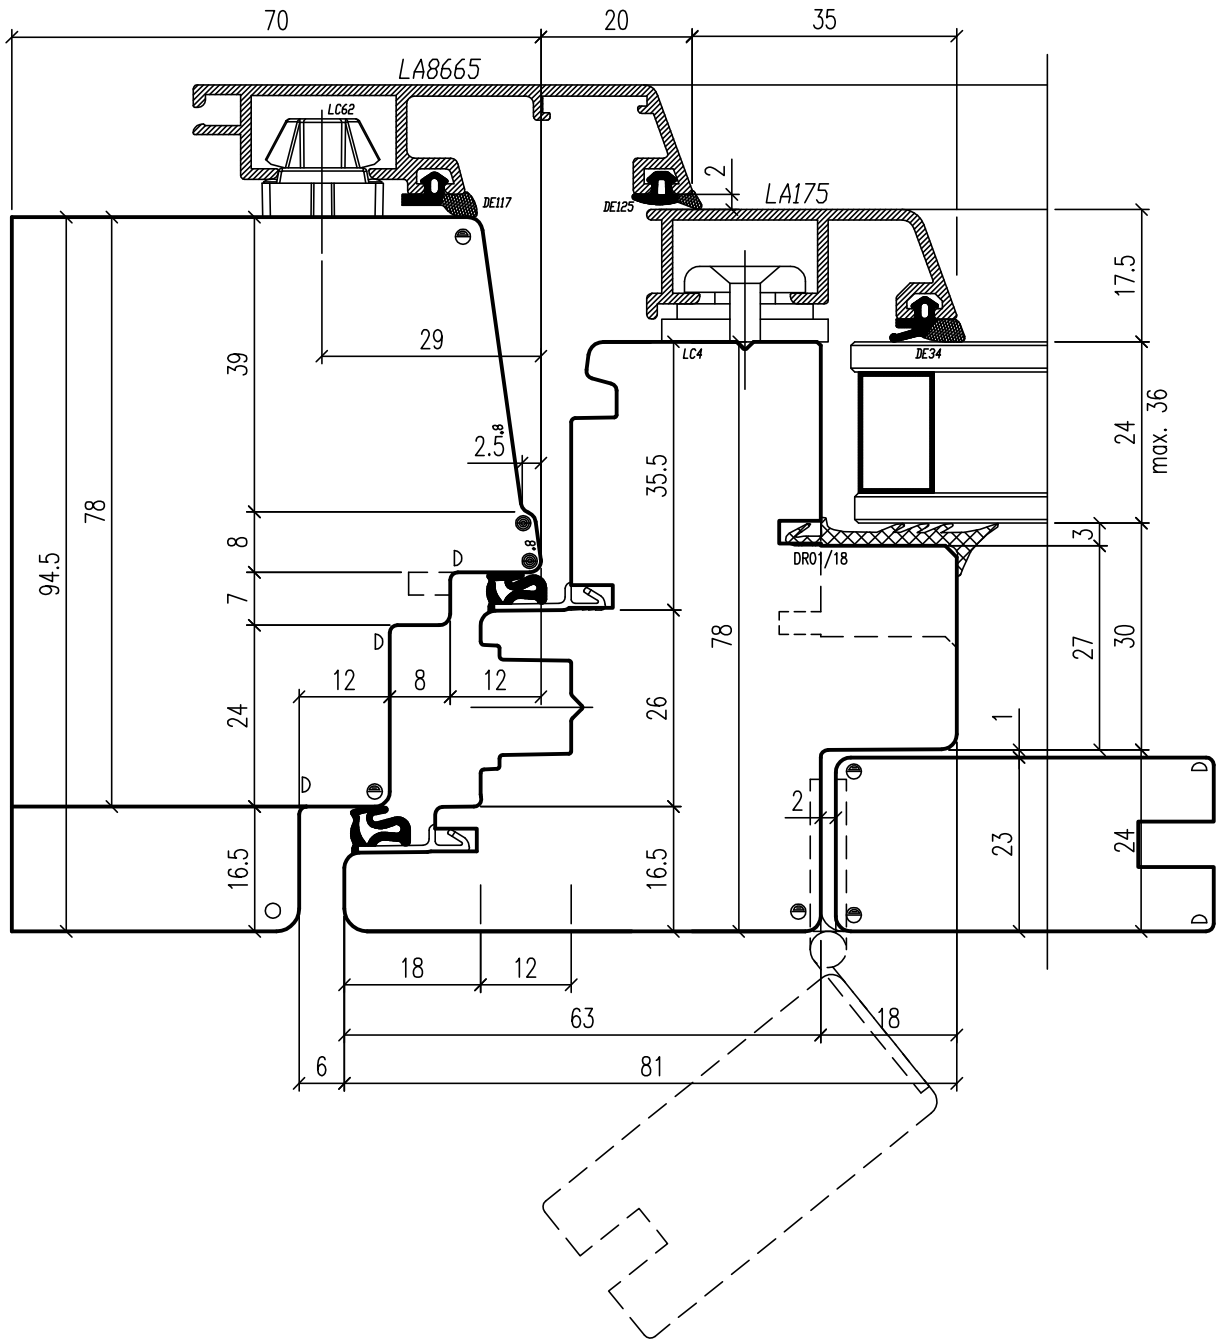

Marco: esp.:
> 78/94.5mm

Hoja: esp.:
> 78mm

Vidrio:
> 24÷44mm

L 161509013

Ventana madera: 78mm
 Marco: esp.: 78/94.5mm
 Hoja: esp.: 78mm
 Vidrio: 24÷44mm

- ∅ R 1.0
- R 1.5
- R 2.0
- R 3.0

Ventana madera: 78mm
 Marco: esp.: 78/94.5mm
 Hoja: esp.: 78mm
 Vidrio: 24÷44mm

- ⊖ R 1.0
- R 1.5
- R 2.0
- R 3.0

Easy Line 78mm
L 161509013 PZ03

Variante 1
Goma en el cierre central On-Off

Ventana madera: 78mm
Marco: esp.: 78/94.5mm
Hoja: esp.: 78mm
Vidrio: 24÷44mm

- R 1.0
- R 1.5
- R 2.0
- R 3.0

Easy Line

VENTANA MIXTA 92mm

Easy Line 92mm

Ventana mixta:
> 92mm

Marco: esp.:
> 92/108.5mm

Hoja: esp.:

Vidrio:

L 161509014

- ◊ R 1.0
- R 1.5
- R 2.0
- R 3.0

Easy Line 92mm
L 161509014 PZ02

Ventana madera: 92mm
Marco: esp.: 92/108.5mm
Hoja: esp.:
Vidrio:

- ⌀ R 1.0
- R 1.5
- R 2.0
- R 3.0

Easy Line 92mm

L 161509014 PZ03

Ventana madera: 92mm
 Marco: esp.: 92/108.5mm
 Hoja: esp.:
 Vidrio: