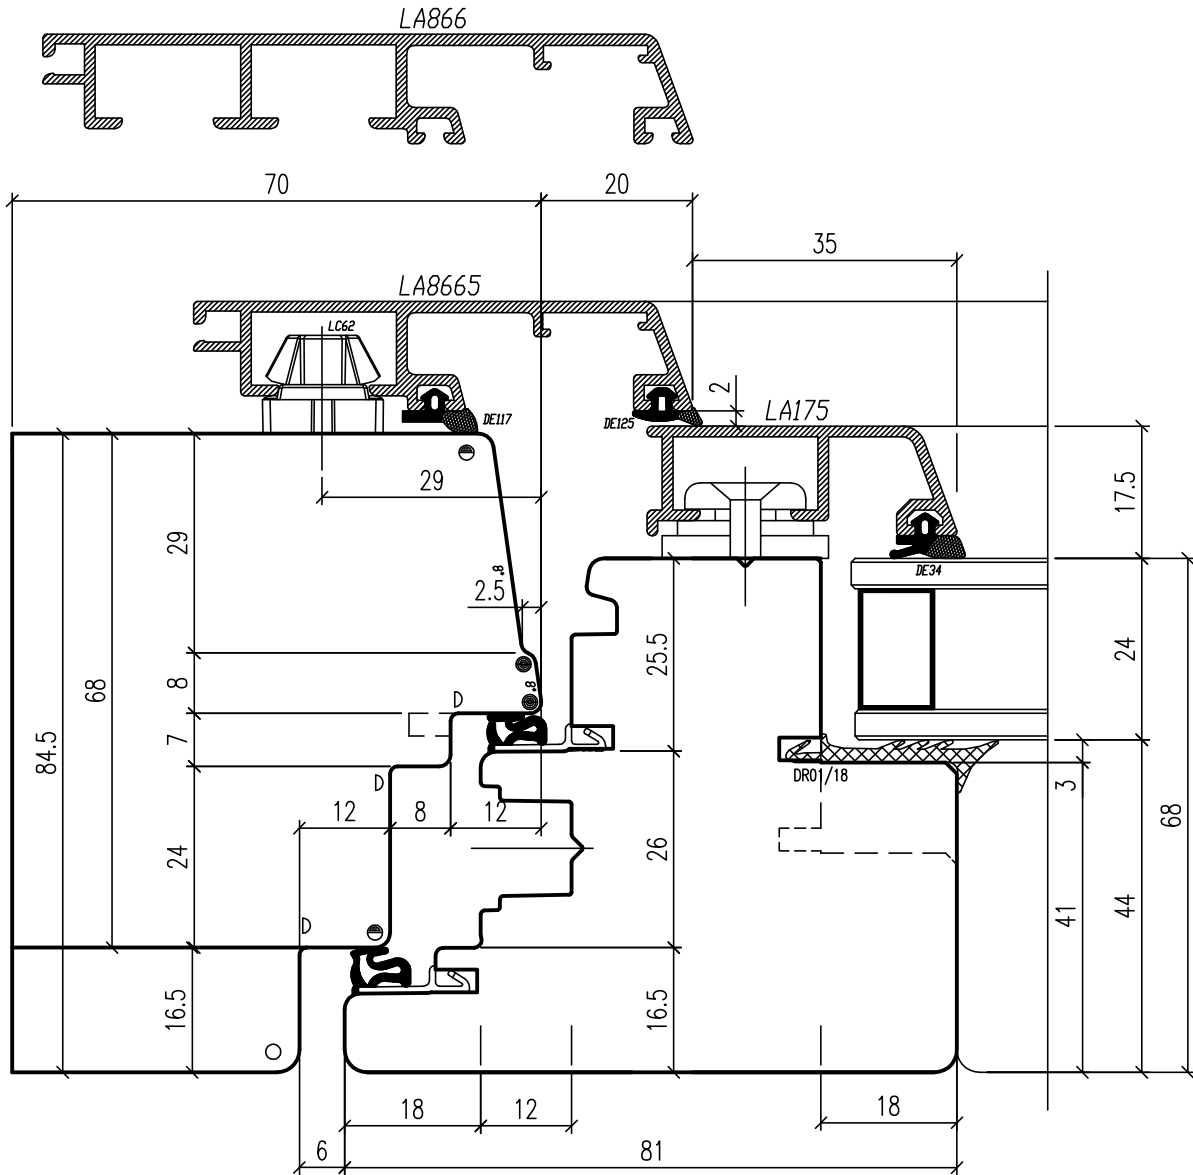

Easy Line

VENTANA MIXTA 68mm

Easy Line 68mm

Ventana mixta:
> 68mm

Marco: esp.:
> 68/84.5mm

Hoja: esp.:
> 68mm

Vidrio:
> 24÷36mm

L 161509012

Ventana madera: 68mm
 Marco: esp.: 68/84.5mm
 Hoja: esp.: 68mm
 Vidrio: 24÷36mm

- ◊ R 1.0
- R 1.5
- R 2.0
- R 3.0

Easy Line 68mm

L 161509012 PZ01

KBZ: A68

Ventana madera: 68mm
Marco: esp.: 68/84.5mm
Hoja: esp.: 68mm
Vidrio: 24÷36mm

- ⌀ R 1.0
- R 1.5
- R 2.0
- R 3.0

Easy Line 68mm
L 161509012 PZ02

KBZ: A68

Ventana madera: 68mm
Marco: esp.: 68/84.5mm
Hoja: esp.: 68mm
Vidrio: 24÷36mm

- ◐ R 1.0
- R 1.5
- R 2.0
- R 3.0

Easy Line 68mm
L 161509012 PZ03

Ventana madera: 68mm
Marco: esp.: 68/84.5mm
Hoja: esp.: 68mm
Vidrio: 24÷36mm

Variante 1
Goma en el cierre central On-Off

- ⊖ R 1.0
- R 1.5
- R 2.0
- R 3.0

Easy Line

VENTANA MIXTA 78mm

Easy Line 78mm

Ventana mixta:
> 78mm