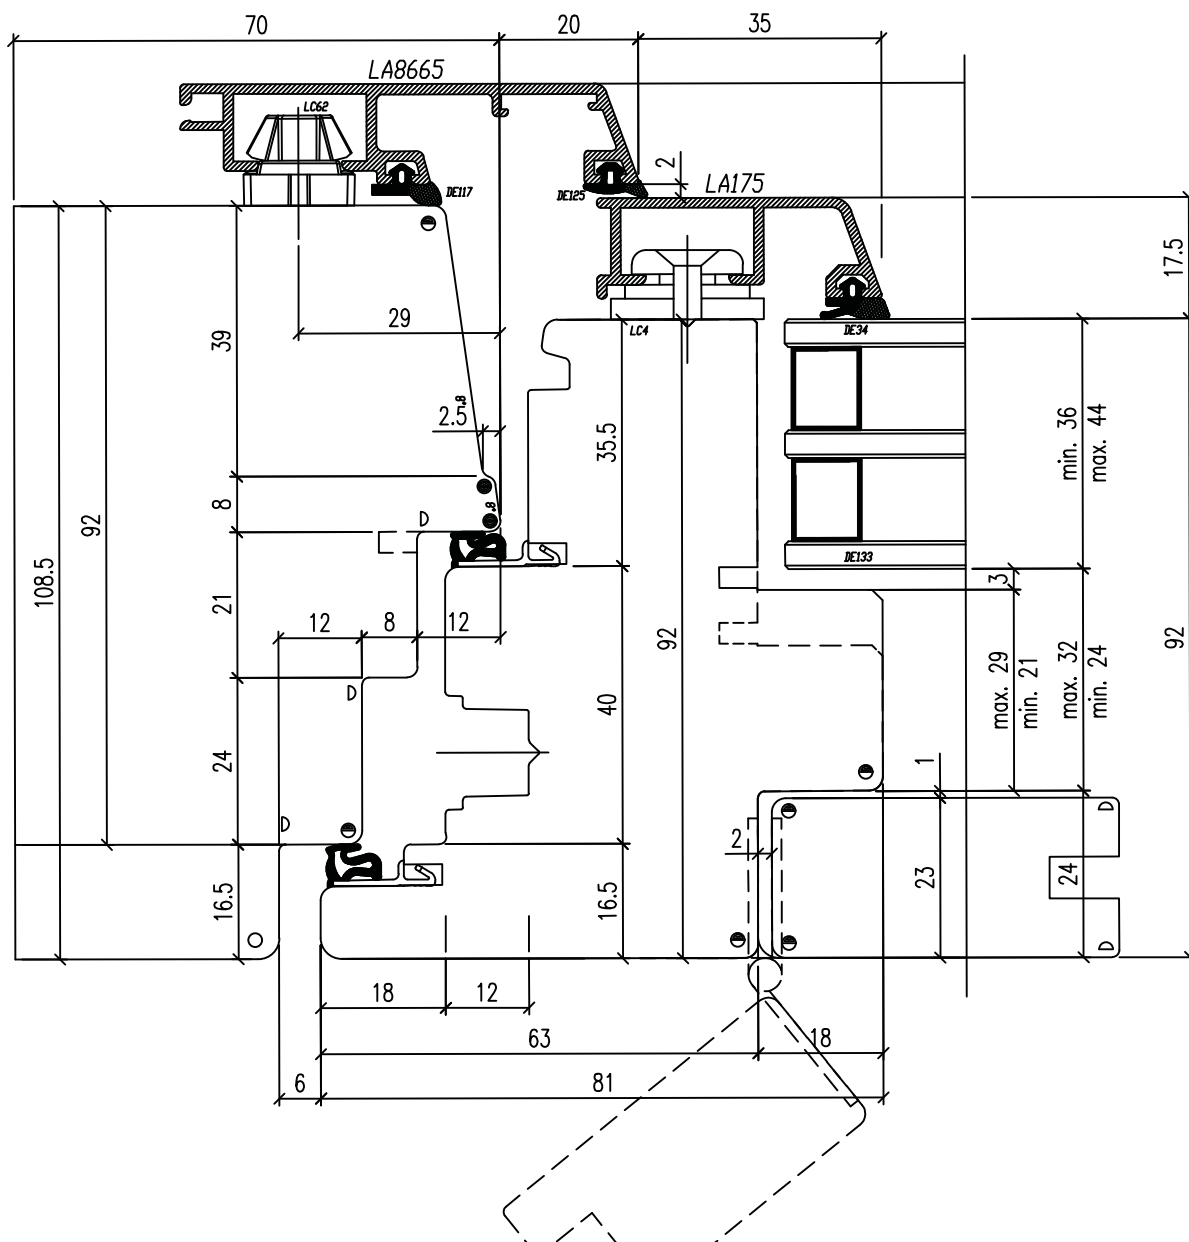

Easy Line

VENTANA MIXTA 92mm

Easy Line 92mm

Ventana mixta:
> 92mm

Marco: esp.:
> 92/108.5mm

Hoja: esp.:

Vidrio:

L 161509014

Ventana madera: 92mm
 Marco: esp.: 92/108.5mm
 Hoja: esp.:
 Vidrio:

- ▷ R 1.0
- R 1.5
- R 2.0
- R 3.0

Easy Line 92mm

L 161509014 PZ01

KBZ: A92

Ventana madera: 92mm
Marco: esp.: 92/108.5mm
Hoja: esp.:
Vidrio:

- ◊ R 1.0
- R 1.5
- R 2.0
- R 3.0

Easy Line 92mm
L 161509014 PZ02

Ventana madera: 92mm
Marco: esp.: 92/108.5mm
Hoja: esp.:
Vidrio:

- ⌀ R 1.0
- R 1.5
- R 2.0
- R 3.0

Easy Line 92mm

L 161509014 PZ03

Ventana madera: 92mm
 Marco: esp.: 92/108.5mm
 Hoja: esp.:
 Vidrio:

Variante 1
 Goma en el cierre central On-Off

- ⌀ R 1.0
- R 1.5
- R 2.0
- R 3.0

Easy Line 92mm

L 161509014 PZ04