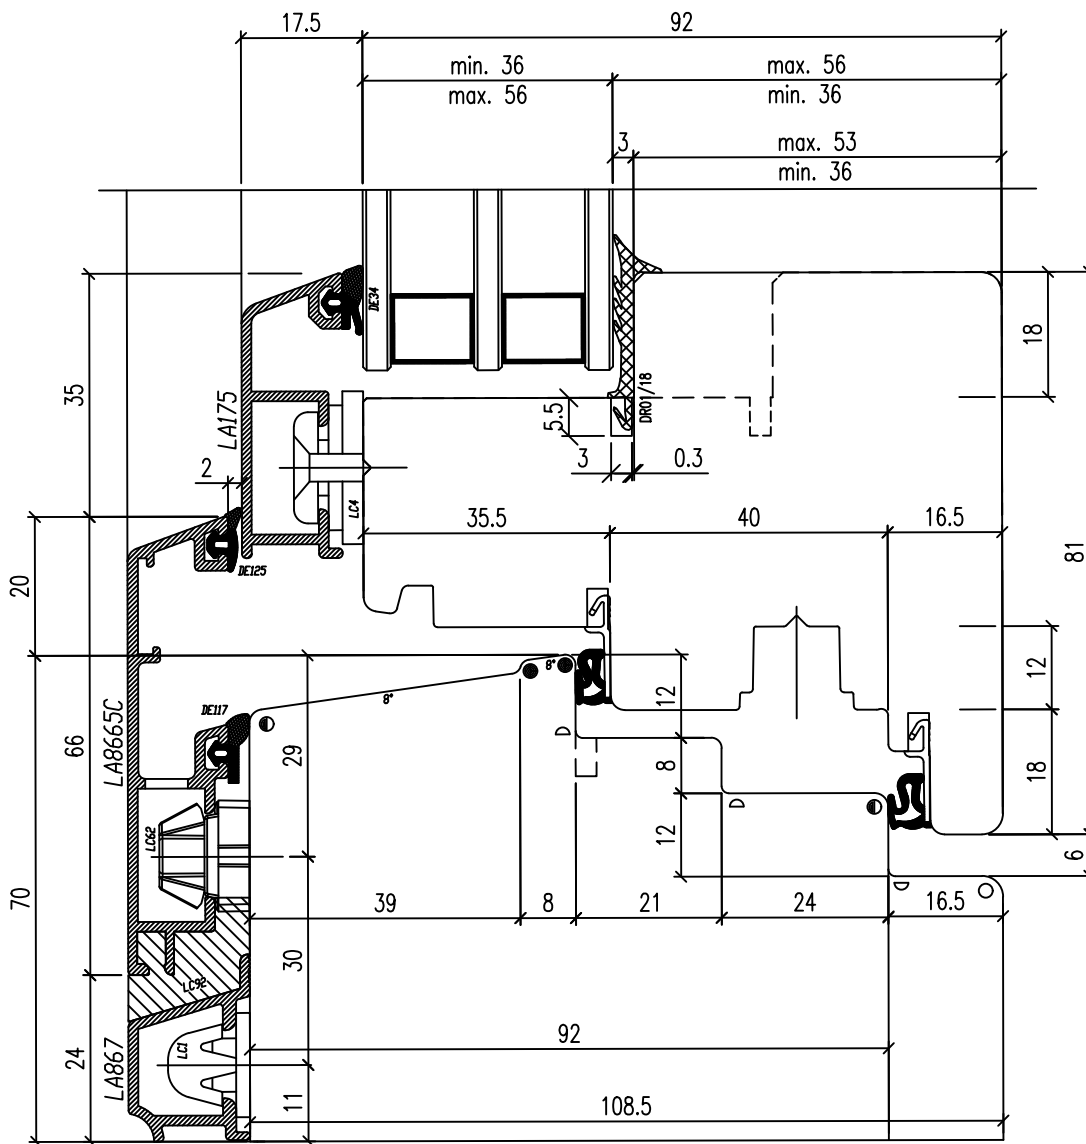

Marco: esp.:
> 78/94.5mm

Hoja: esp.:
> 78mm

Vidrio:
> 24÷44mm

L 161509013

Ventana madera: 78mm
 Marco: esp.: 78/94.5mm
 Hoja: esp.: 78mm
 Vidrio: 24÷44mm

- ∅ R 1.0
- R 1.5
- R 2.0
- R 3.0

Ventana madera: 78mm
 Marco: esp.: 78/94.5mm
 Hoja: esp.: 78mm
 Vidrio: 24÷44mm

Easy Line

VENTANA MIXTA 92mm

Easy Line 92mm

Ventana mixta:
> 92mm

Marco: esp.:
> 92/108.5mm

Hoja: esp.:

Vidrio:

L 161509014

Ventana madera: 92mm
 Marco: esp.: 92/108.5mm
 Hoja: esp.:
 Vidrio:

- ▷ R 1.0
- R 1.5
- R 2.0
- R 3.0

Easy Line 92mm

L 161509014 PZ01

KBZ: A92

Ventana madera: 92mm
Marco: esp.: 92/108.5mm
Hoja: esp.:
Vidrio:

- ◊ R 1.0
- R 1.5
- R 2.0
- R 3.0

Easy Line 92mm
L 161509014 PZ02

Ventana madera: 92mm
Marco: esp.: 92/108.5mm
Hoja: esp.:
Vidrio:

- ⌀ R 1.0
- R 1.5
- R 2.0
- R 3.0

Easy Line 92mm

L 161509014 PZ03

Ventana madera: 92mm
 Marco: esp.: 92/108.5mm
 Hoja: esp.:
 Vidrio: