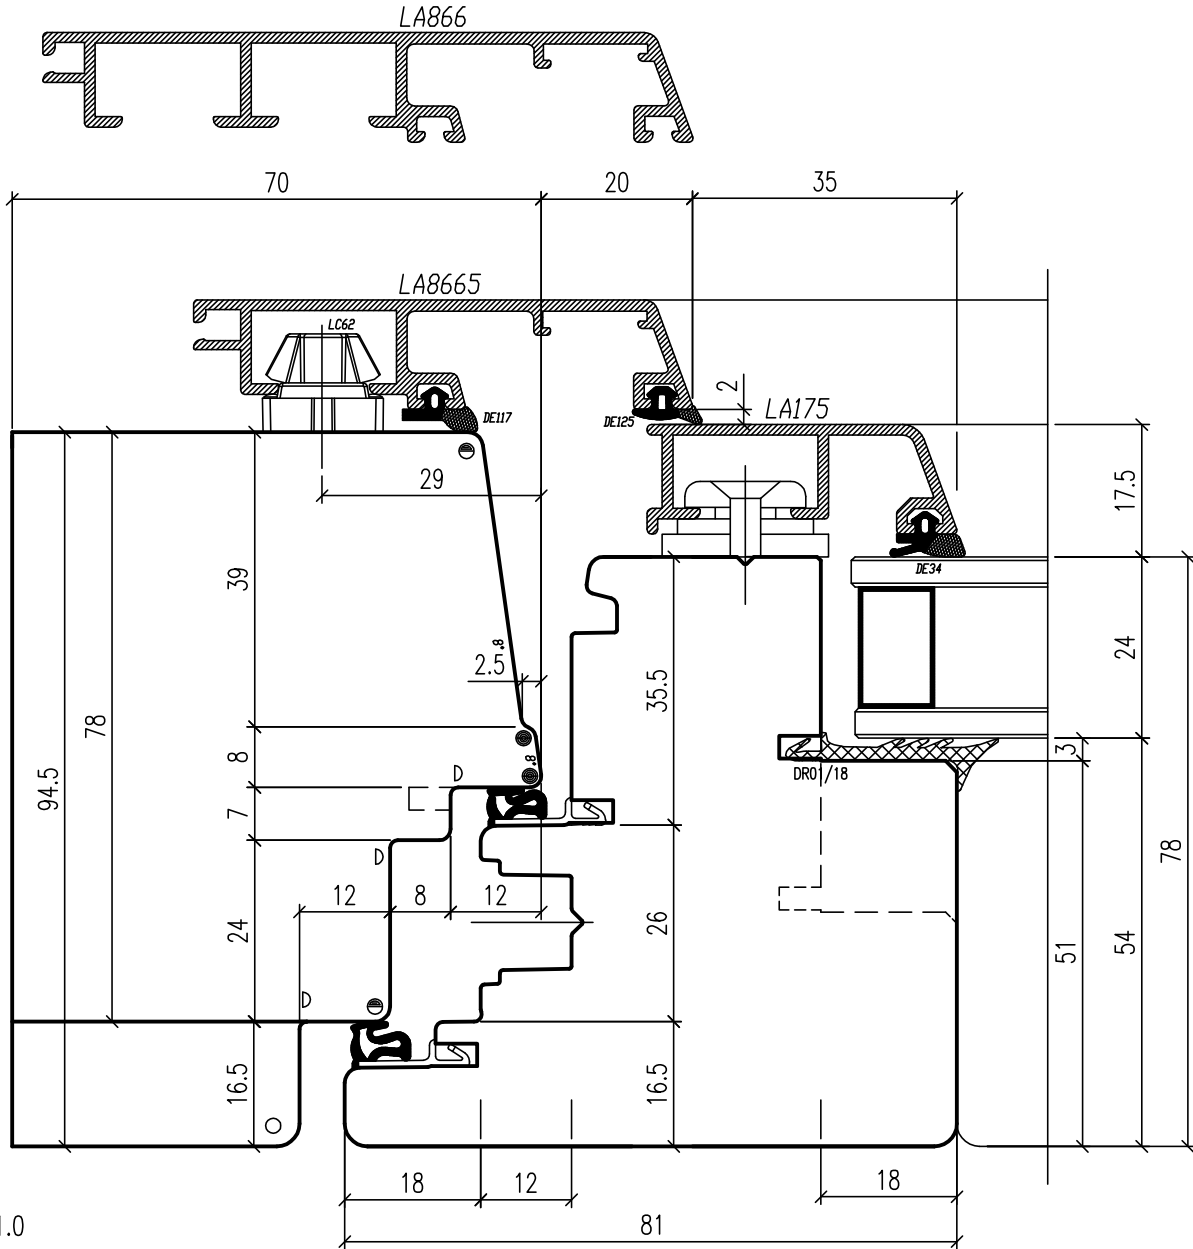

Ventana madera: 68mm
Marco: esp.: 68/84.5mm
Hoja: esp.: 68mm
Vidrio: 24÷36mm

Variante 1
Goma en el cierre central On-Off

- ⊖ R 1.0
- R 1.5
- R 2.0
- R 3.0

Easy Line

VENTANA MIXTA 78mm

Easy Line 78mm

Ventana mixta:
> 78mm

Marco: esp.:
> 78/94.5mm

Hoja: esp.:
> 78mm

Vidrio:
> 24÷44mm

L 161509013

Ventana madera: 78mm
 Marco: esp.: 78/94.5mm
 Hoja: esp.: 78mm
 Vidrio: 24÷44mm

- ∅ R 1.0
- R 1.5
- R 2.0
- R 3.0

Ventana madera: 78mm
 Marco: esp.: 78/94.5mm
 Hoja: esp.: 78mm
 Vidrio: 24÷44mm

- ⊖ R 1.0
- R 1.5
- R 2.0
- R 3.0

Easy Line 78mm
L 161509013 PZ03

Variante 1
Goma en el cierre central On-Off

Ventana madera: 78mm
Marco: esp.: 78/94.5mm
Hoja: esp.: 78mm
Vidrio: 24÷44mm

- R 1.0
- R 1.5
- R 2.0
- R 3.0

Easy Line

VENTANA MIXTA 92mm

Easy Line 92mm

Ventana mixta:
> 92mm

Marco: esp.:
> 92/108.5mm

Hoja: esp.:

Vidrio:

L 161509014