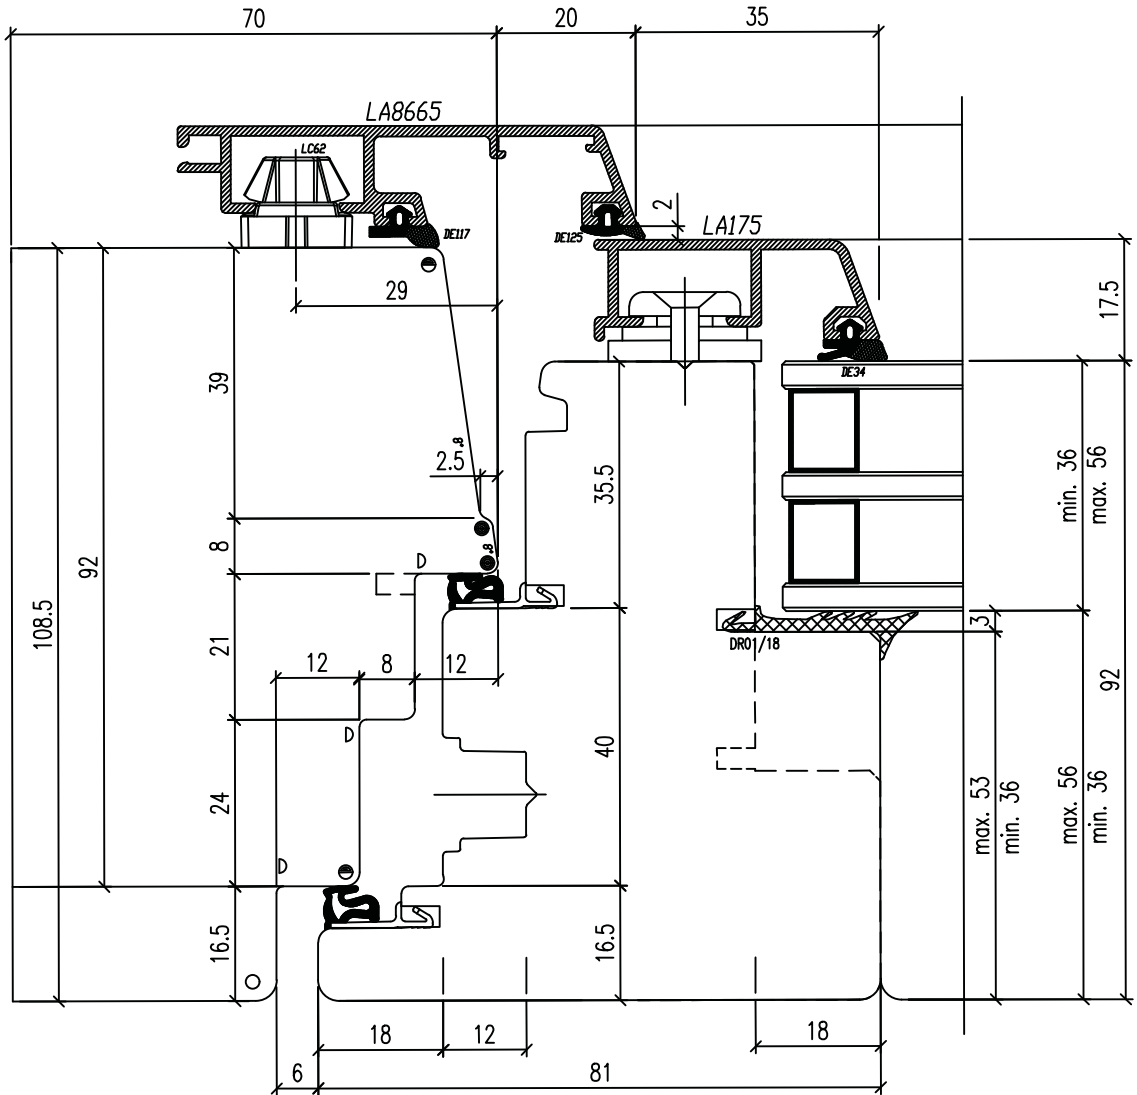

Easy Line

VENTANA MIXTA 92mm

Easy Line 92mm

Ventana mixta:
> 92mm

Marco: esp.:
> 92/108.5mm

Hoja: esp.:

Vidrio:

L 161509014

Ventana madera: 92mm
 Marco: esp.: 92/108.5mm
 Hoja: esp.:
 Vidrio:

- ▷ R 1.0
- R 1.5
- R 2.0
- R 3.0

Easy Line 92mm

L 161509014 PZ01

KBZ: A92

Ventana madera: 92mm
Marco: esp.: 92/108.5mm
Hoja: esp.:
Vidrio:

- ◊ R 1.0
- R 1.5
- R 2.0
- R 3.0

Easy Line 92mm
L 161509014 PZ02

Ventana madera: 92mm
Marco: esp.: 92/108.5mm
Hoja: esp.:
Vidrio:

- ⌀ R 1.0
- R 1.5
- R 2.0
- R 3.0

Easy Line 92mm

L 161509014 PZ03

Ventana madera: 92mm
 Marco: esp.: 92/108.5mm
 Hoja: esp.:
 Vidrio:

Variante 1
 Goma en el cierre central On-Off

- ⌀ R 1.0
- R 1.5
- R 2.0
- R 3.0

Easy Line 92mm

L 161509014 PZ04