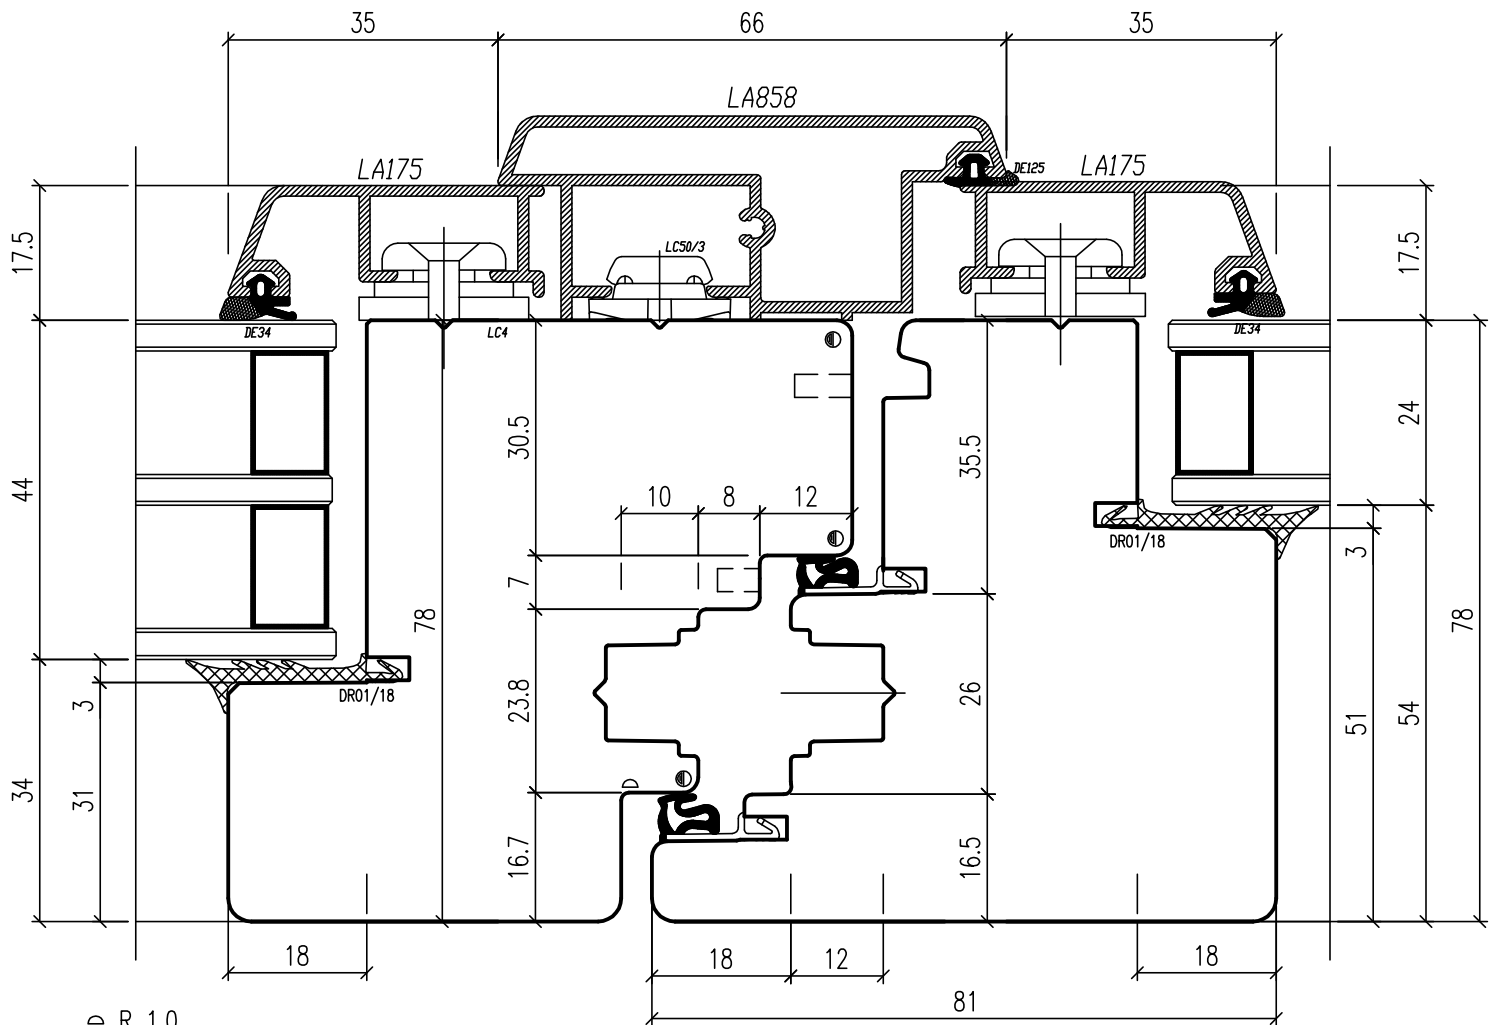

Marco: esp.:
> 78/94.5mm

Hoja: esp.:
> 78mm

Vidrio:
> 24÷44mm

L 161509013

Ventana madera: 78mm
 Marco: esp.: 78/94.5mm
 Hoja: esp.: 78mm
 Vidrio: 24÷44mm

- ∅ R 1.0
- R 1.5
- R 2.0
- R 3.0

Ventana madera: 78mm
 Marco: esp.: 78/94.5mm
 Hoja: esp.: 78mm
 Vidrio: 24÷44mm

- ⊖ R 1.0
- R 1.5
- R 2.0
- R 3.0

Easy Line 78mm
L 161509013 PZ03

Variante 1
Goma en el cierre central On-Off

Ventana madera: 78mm
Marco: esp.: 78/94.5mm
Hoja: esp.: 78mm
Vidrio: 24÷44mm

- R 1.0
- R 1.5
- R 2.0
- R 3.0

Easy Line

VENTANA MIXTA 92mm

Easy Line 92mm

Ventana mixta:
> 92mm

Marco: esp.:
> 92/108.5mm

Hoja: esp.:

Vidrio:

L 161509014

- ◊ R 1.0
- R 1.5
- R 2.0
- R 3.0

Easy Line 92mm
L 161509014 PZ02

Ventana madera: 92mm
Marco: esp.: 92/108.5mm
Hoja: esp.:
Vidrio:

- ⌀ R 1.0
- R 1.5
- R 2.0
- R 3.0

Easy Line 92mm

L 161509014 PZ03

Ventana madera: 92mm
 Marco: esp.: 92/108.5mm
 Hoja: esp.:
 Vidrio: