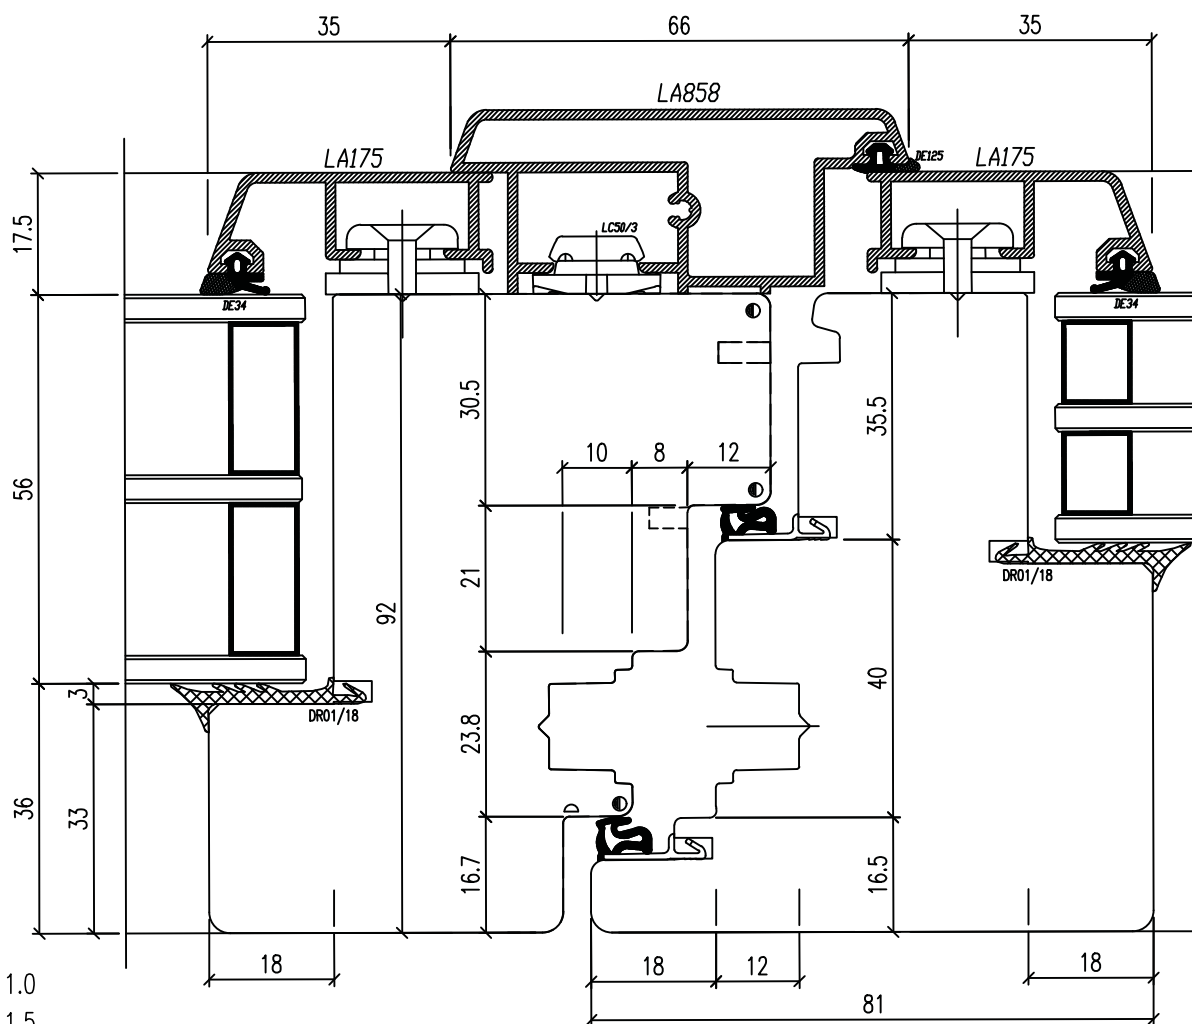

Easy Line

VENTANA MIXTA 92mm

Easy Line 92mm

Ventana mixta:
> 92mm

Marco: esp.:
> 92/108.5mm

Hoja: esp.:

Vidrio:

L 161509014

Ventana madera: 92mm
 Marco: esp.: 92/108.5mm
 Hoja: esp.:
 Vidrio:

- ▷ R 1.0
- R 1.5
- R 2.0
- R 3.0

Easy Line 92mm

L 161509014 PZ01

KBZ: A92

Ventana madera: 92mm
Marco: esp.: 92/108.5mm
Hoja: esp.:
Vidrio:

- ◊ R 1.0
- R 1.5
- R 2.0
- R 3.0

Easy Line 92mm
L 161509014 PZ02

Ventana madera: 92mm
Marco: esp.: 92/108.5mm
Hoja: esp.:
Vidrio:

- ⌀ R 1.0
- R 1.5
- R 2.0
- R 3.0

Easy Line 92mm

L 161509014 PZ03

Ventana madera: 92mm
 Marco: esp.: 92/108.5mm
 Hoja: esp.:
 Vidrio:

Variante 1
 Goma en el cierre central On-Off

- ⌀ R 1.0
- R 1.5
- R 2.0
- R 3.0

Easy Line 92mm

L 161509014 PZ04