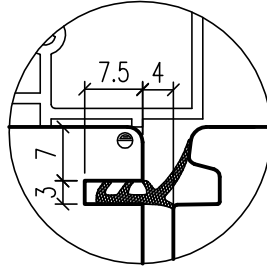

Ventana madera: 68mm
 Marco: esp.: 68/84.5mm
 Hoja: esp.: 68mm
 Vidrio: 24÷36mm

- ◊ R 1.0
- R 1.5
- R 2.0
- R 3.0

Easy Line 68mm

L 161509012 PZ01

KBZ: A68

Ventana madera: 68mm
Marco: esp.: 68/84.5mm
Hoja: esp.: 68mm
Vidrio: 24÷36mm

- ⌀ R 1.0
- R 1.5
- R 2.0
- R 3.0

Easy Line 68mm
L 161509012 PZ02

KBZ: A68

Ventana madera: 68mm
Marco: esp.: 68/84.5mm
Hoja: esp.: 68mm
Vidrio: 24÷36mm

- ◐ R 1.0
- R 1.5
- R 2.0
- R 3.0

Easy Line 68mm
L 161509012 PZ03

Ventana madera: 68mm
Marco: esp.: 68/84.5mm
Hoja: esp.: 68mm
Vidrio: 24÷36mm

Variante 1
Goma en el cierre central On-Off

- ⊖ R 1.0
- R 1.5
- R 2.0
- R 3.0

Easy Line

VENTANA MIXTA 78mm

Easy Line 78mm

Ventana mixta:
> 78mm

Marco: esp.:
> 78/94.5mm

Hoja: esp.:
> 78mm

Vidrio:
> 24÷44mm

L 161509013

Ventana madera: 78mm
 Marco: esp.: 78/94.5mm
 Hoja: esp.: 78mm
 Vidrio: 24÷44mm

- ∅ R 1.0
- R 1.5
- R 2.0
- R 3.0

Ventana madera: 78mm
 Marco: esp.: 78/94.5mm
 Hoja: esp.: 78mm
 Vidrio: 24÷44mm