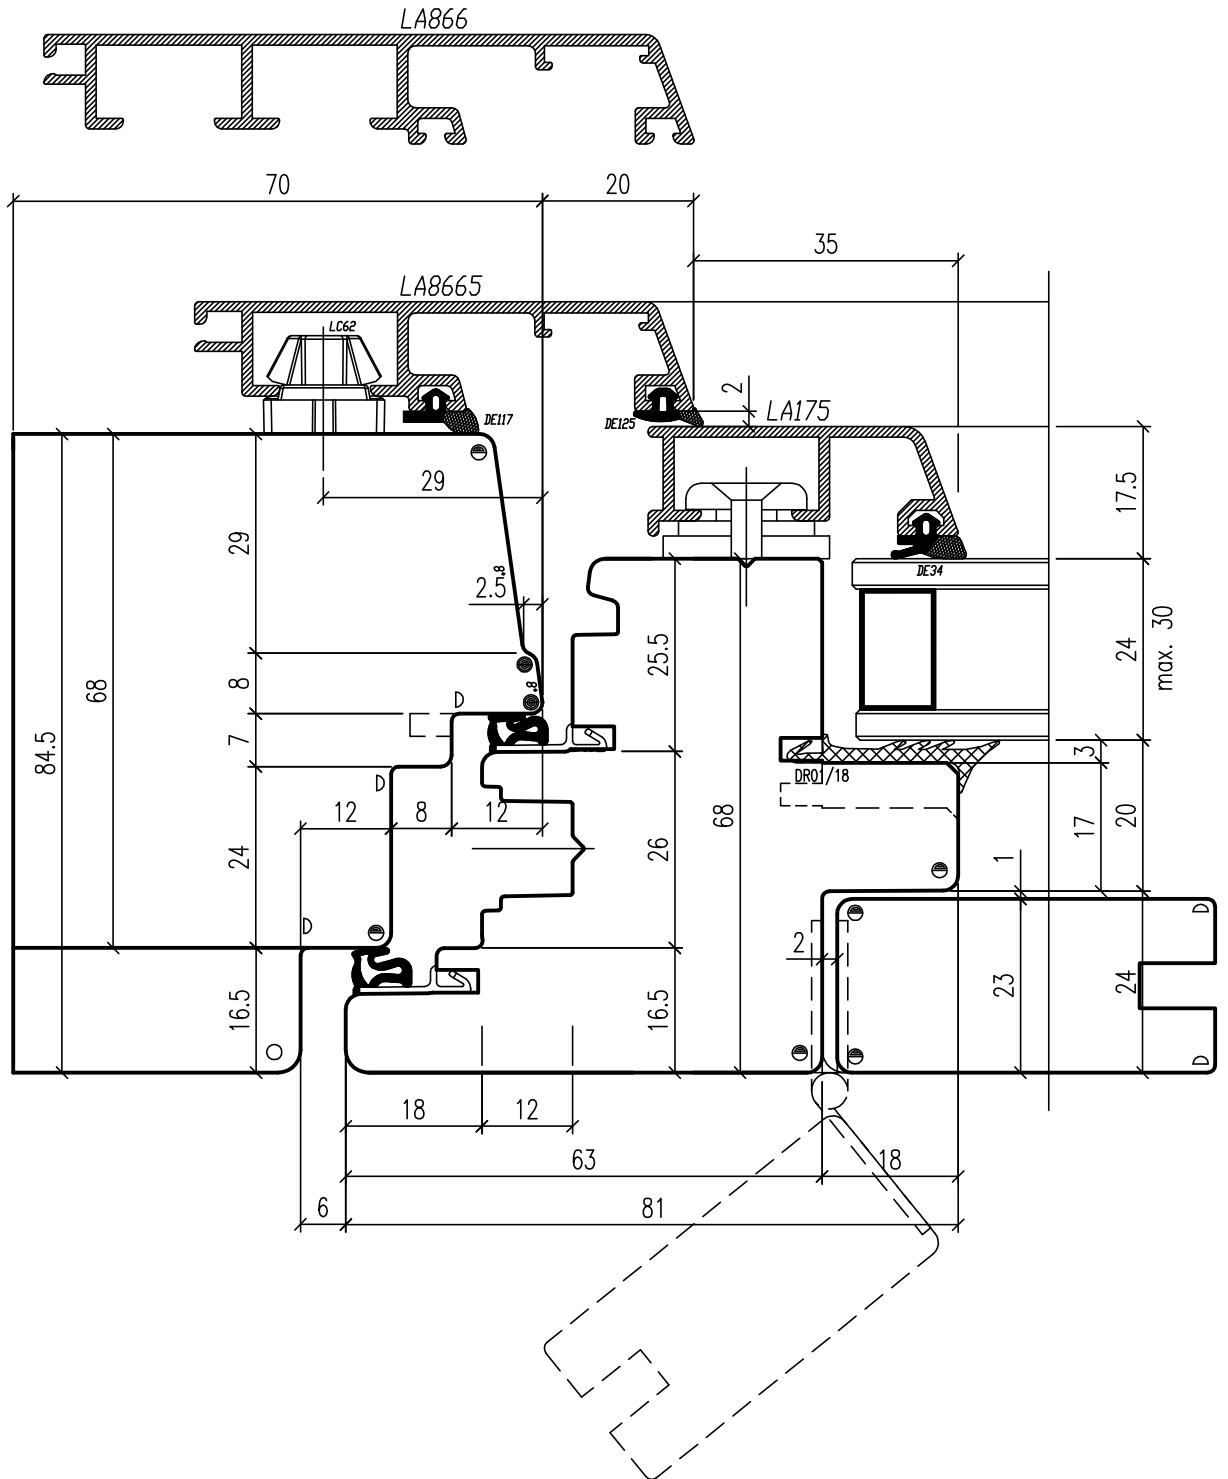

Easy Line

VENTANA MIXTA 68mm

Easy Line 68mm

Ventana mixta:
> 68mm

Marco: esp.:
> 68/84.5mm

Hoja: esp.:
> 68mm

Vidrio:
> 24÷36mm

L 161509012

Ventana madera: 68mm
 Marco: esp.: 68/84.5mm
 Hoja: esp.: 68mm
 Vidrio: 24÷36mm

- ◊ R 1.0
- R 1.5
- R 2.0
- R 3.0

Easy Line 68mm

L 161509012 PZ01

KBZ: A68

Ventana madera: 68mm
Marco: esp.: 68/84.5mm
Hoja: esp.: 68mm
Vidrio: 24÷36mm

- ⌀ R 1.0
- R 1.5
- R 2.0
- R 3.0

Easy Line 68mm
L 161509012 PZ02

KBZ: A68

Ventana madera: 68mm
Marco: esp.: 68/84.5mm
Hoja: esp.: 68mm
Vidrio: 24÷36mm

- ◐ R 1.0
- R 1.5
- R 2.0
- R 3.0

Easy Line 68mm
L 161509012 PZ03

Marco: esp.:
> 78/94.5mm

Hoja: esp.:
> 78mm

Vidrio:
> 24÷44mm

L 161509013

Ventana madera: 78mm
 Marco: esp.: 78/94.5mm
 Hoja: esp.: 78mm
 Vidrio: 24÷44mm

- ∅ R 1.0
- R 1.5
- R 2.0
- R 3.0

Ventana madera: 78mm
 Marco: esp.: 78/94.5mm
 Hoja: esp.: 78mm
 Vidrio: 24÷44mm