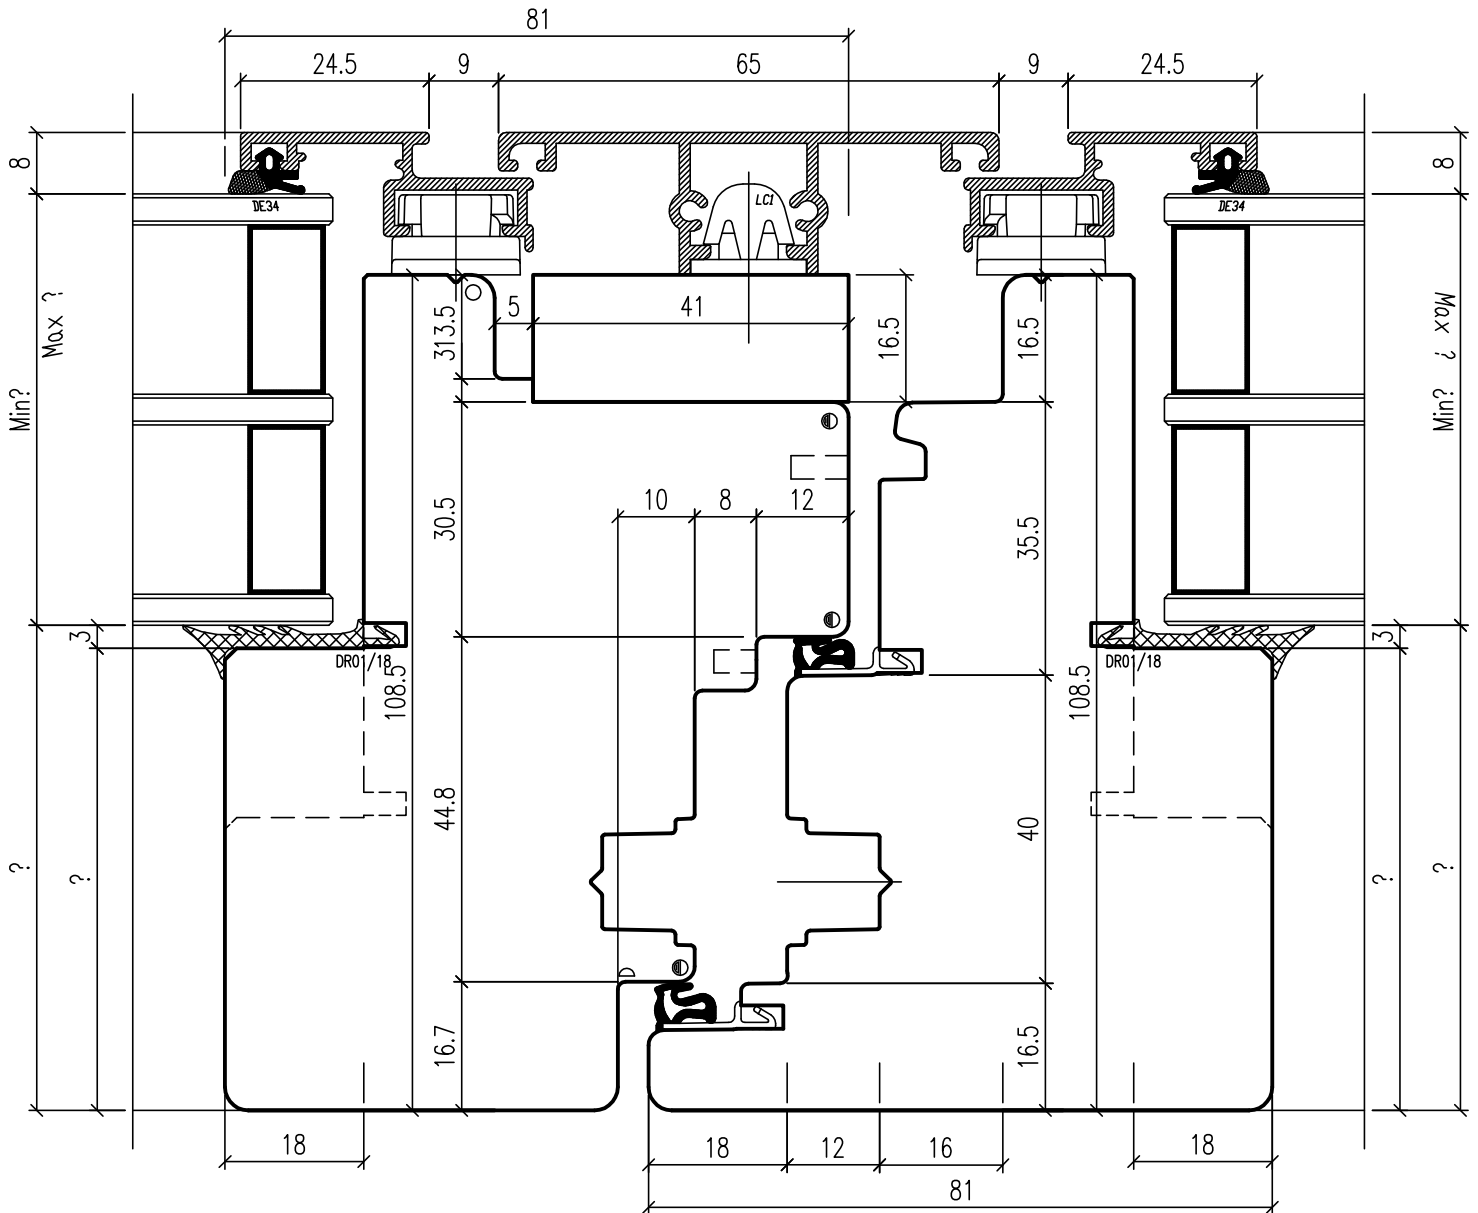

Marco: esp.:
> 78/94,5mm

Hoja: esp.:
> 94,5mm

Vidrio:
> ?÷?mm

L 161509016

Ventana madera: 78/94,5mm
 Marco: esp.: 78/94,5mm
 Hoja: esp.: 94,5mm
 Vidrio: ?÷?mm

- ∅ R 1.0
- R 1.5
- R 2.0
- R 3.0

Easy Flat 78mm

Easy Flat

VENTANA MIXTA 92mm

Easy Flat 92mm

Ventana mixta:
> 92/108,5mm

Marco: esp.:
> 92/108.5mm

Hoja: esp.:
> 108,5mm

Vidrio:
> ?÷?mm

L 161509016

Ventana madera: 92/108,5mm
 Marco: esp.: 92/108,5mm
 Hoja: esp.: 108,5mm
 Vidrio: ?÷?mm

- ∅ R 1.0
- R 1.5
- R 2.0
- R 3.0

Variante 1
Goma en el cierre central On-Off

Ventana madera: 92/108,5mm
Marco: esp.: 92/108,5mm
Hoja: esp.: 108,5mm
Vidrio: ?÷?mm

- ◊ R 1.0
- R 1.5
- R 2.0
- R 3.0

Easy Flat 92mm

L 161509017 PZ02