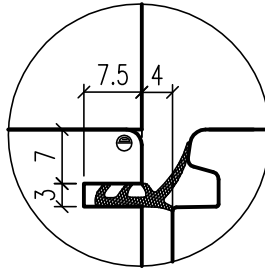

KBZ: A84.5

Ventana madera: 68/84,5mm
 Marco: esp.: 68/84,5mm
 Hoja: esp.: 84,5mm
 Vidrio: ?÷?mm

- ▷ R 1.0
- R 1.5
- R 2.0
- R 3.0

Easy Flat 68mm

L 161509015 PZ01

Variante 1
Goma en el cierre central On-Off

Ventana madera: 68/84,5mm
 Marco: esp.: 68/84,5mm
 Hoja: esp.: 84,5mm
 Vidrio: ?÷?mm

- ∅ R 1.0
- R 1.5
- R 2.0
- R 3.0

Easy Flat 68mm

L 161509015 PZ02

Easy Flat

VENTANA MIXTA 78mm

Easy Flat 78mm

Ventana mixta:
> 78/84,5mm

Marco: esp.:
> 78/94,5mm

Hoja: esp.:
> 94,5mm

Vidrio:
> ?÷?mm

L 161509016

Ventana madera: 78/94,5mm
 Marco: esp.: 78/94,5mm
 Hoja: esp.: 94,5mm
 Vidrio: ?÷?mm

- ∅ R 1.0
- R 1.5
- R 2.0
- R 3.0

Easy Flat 78mm

Ventana madera: 92/108,5mm
 Marco: esp.: 92/108,5mm
 Hoja: esp.: 108,5mm
 Vidrio: ?÷?mm

- ∅ R 1.0
- R 1.5
- R 2.0
- R 3.0

Variante 1
Goma en el cierre central On-Off

Ventana madera: 92/108,5mm
Marco: esp.: 92/108,5mm
Hoja: esp.: 108,5mm
Vidrio: ?÷?mm