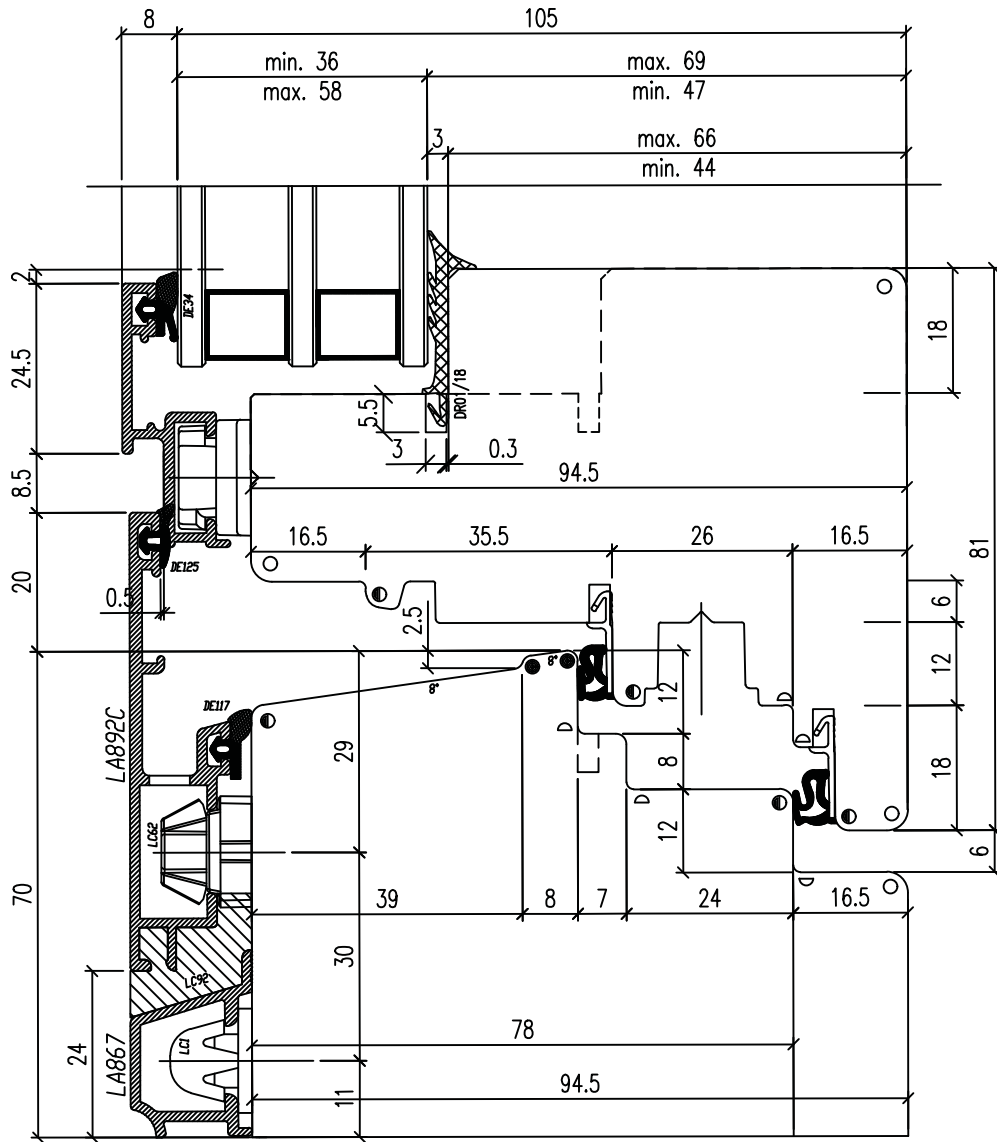

KBZ: A84.5

Ventana madera: 68/84,5mm
 Marco: esp.: 68/84,5mm
 Hoja: esp.: 84,5mm
 Vidrio: ?÷?mm

- ▷ R 1.0
- R 1.5
- R 2.0
- R 3.0

Easy Flat 68mm

L 161509015 PZ01

Variante 1
Goma en el cierre central On-Off

Ventana madera: 68/84,5mm
 Marco: esp.: 68/84,5mm
 Hoja: esp.: 84,5mm
 Vidrio: ?÷?mm

- ∅ R 1.0
- R 1.5
- R 2.0
- R 3.0

Easy Flat 68mm

L 161509015 PZ02

Easy Flat

VENTANA MIXTA 78mm

Easy Flat 78mm

Ventana mixta:
> 78/84,5mm

Marco: esp.:
> 78/94,5mm

Hoja: esp.:
> 94,5mm

Vidrio:
> ?÷?mm

L 161509016

Ventana madera: 78/94,5mm
 Marco: esp.: 78/94,5mm
 Hoja: esp.: 94,5mm
 Vidrio: ?÷?mm

- ∅ R 1.0
- R 1.5
- R 2.0
- R 3.0

Easy Flat 78mm

Easy Flat

VENTANA MIXTA 92mm

Easy Flat 92mm

Ventana mixta:
> 92/108,5mm

Marco: esp.:
> 92/108.5mm

Hoja: esp.:
> 108,5mm

Vidrio:
> ?÷?mm

L 161509016