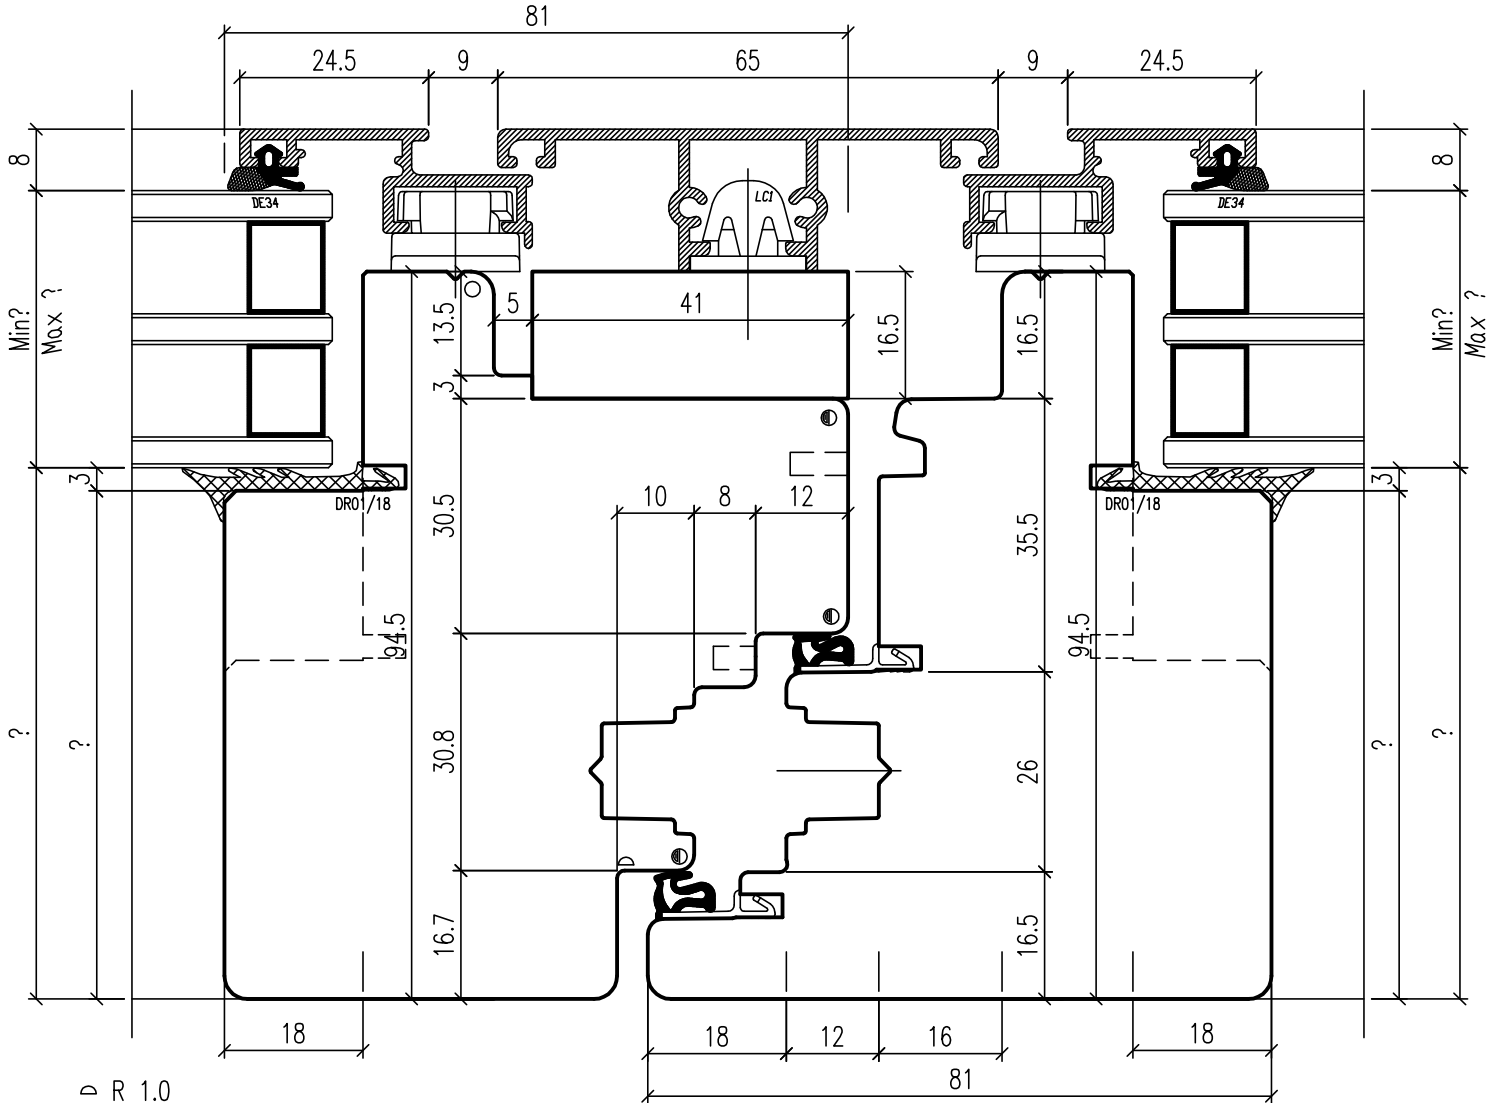

Marco: esp.:
> 78/94,5mm

Hoja: esp.:
> 94,5mm

Vidrio:
> ?÷?mm

L 161509016

Ventana madera: 78/94,5mm
 Marco: esp.: 78/94,5mm
 Hoja: esp.: 94,5mm
 Vidrio: ?÷?mm

- ∅ R 1.0
- R 1.5
- R 2.0
- R 3.0

Easy Flat 78mm

L 161509016 PZ01

Variante 1
Goma en el cierre central On-Off

Ventana madera: 78/94,5mm
Marco: esp.: 78/94,5mm
Hoja: esp.: 94,5mm
Vidrio: ?÷?mm

- ∅ R 1.0
- R 1.5
- R 2.0
- R 3.0

Easy Flat 78mm

L 161509016 PZ02

Easy Flat

VENTANA MIXTA 92mm

Easy Flat 92mm

Ventana mixta:
> 92/108,5mm

Marco: esp.:
> 92/108.5mm

Hoja: esp.:
> 108,5mm

Vidrio:
> ?÷?mm

L 161509016

Ventana madera: 92/108,5mm
 Marco: esp.: 92/108,5mm
 Hoja: esp.: 108,5mm
 Vidrio: ?÷?mm

- ∅ R 1.0
- R 1.5
- R 2.0
- R 3.0

Variante 1
Goma en el cierre central On-Off

Ventana madera: 92/108,5mm
Marco: esp.: 92/108,5mm
Hoja: esp.: 108,5mm
Vidrio: ?÷?mm