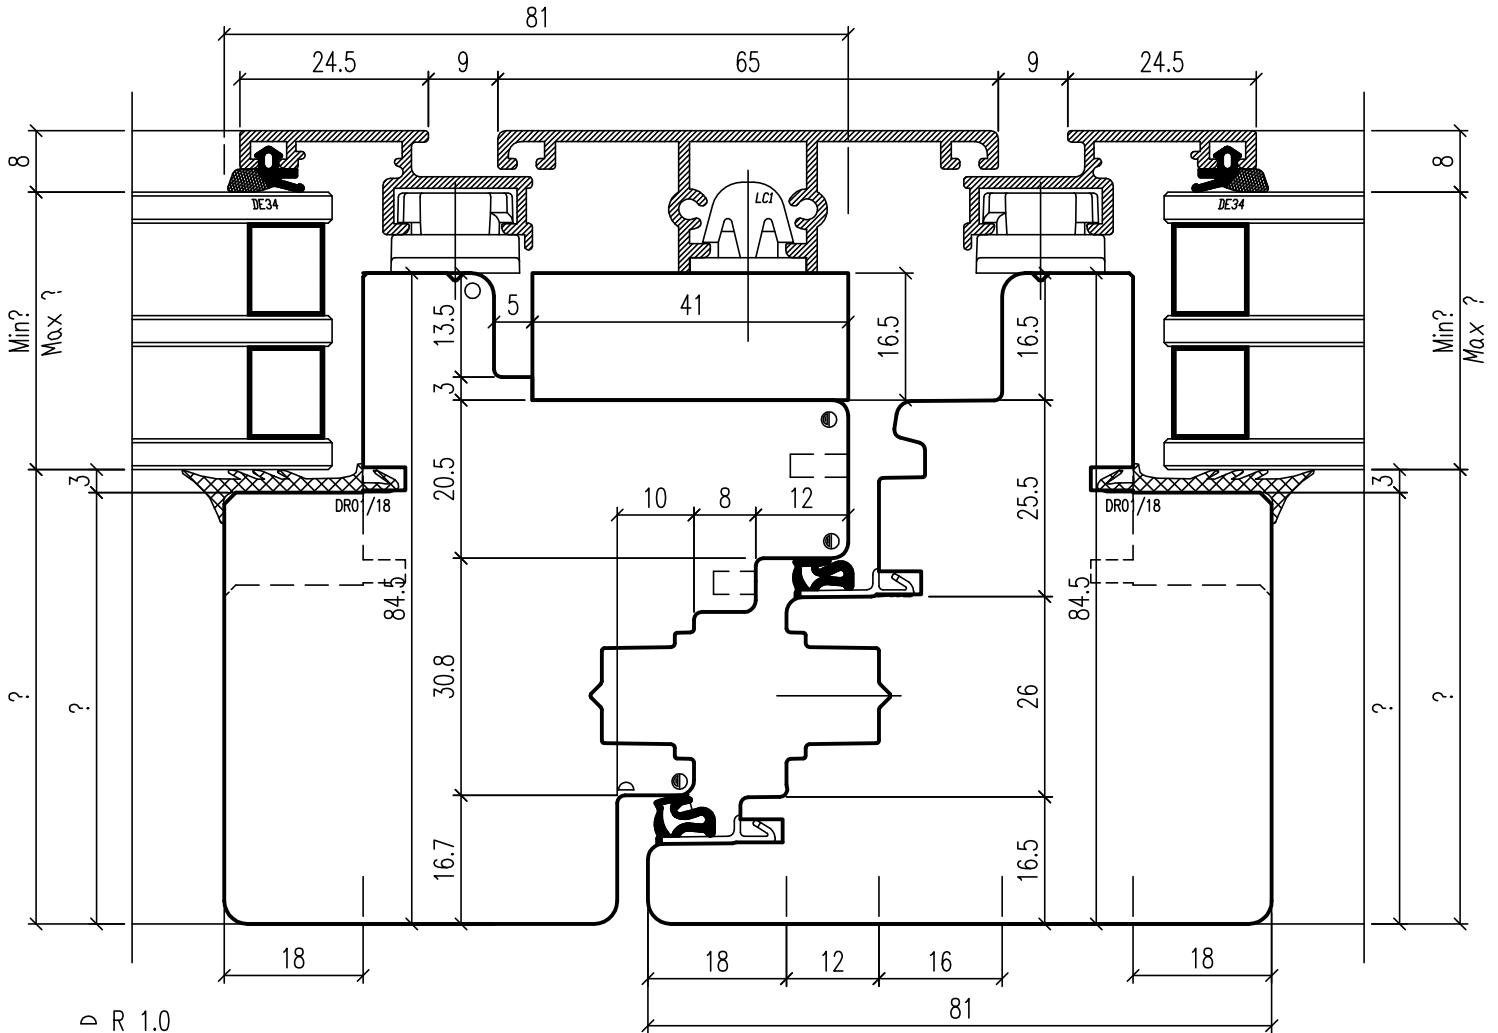

Easy Flat

VENTANA MIXTA 68mm

Easy Flat 68mm

Ventana mixta:
> 68/84,5mm

Marco: esp.:
> 68/84.5mm

Hoja: esp.:
> 84,5mm

Vidrio:
> ?÷?mm

L 161509015

KBZ: A84.5

Ventana madera: 68/84,5mm
 Marco: esp.: 68/84,5mm
 Hoja: esp.: 84,5mm
 Vidrio: ?÷?mm

- ▷ R 1.0
- R 1.5
- R 2.0
- R 3.0

Easy Flat 68mm

L 161509015 PZ01

Variante 1
Goma en el cierre central On-Off

Ventana madera: 68/84,5mm
 Marco: esp.: 68/84,5mm
 Hoja: esp.: 84,5mm
 Vidrio: ?÷?mm

- ∅ R 1.0
- R 1.5
- R 2.0
- R 3.0

Easy Flat 68mm

L 161509015 PZ02

Easy Flat

VENTANA MIXTA 78mm

Easy Flat 78mm

Ventana mixta:
> 78/84,5mm

Marco: esp.:
> 78/94,5mm

Hoja: esp.:
> 94,5mm

Vidrio:
> ?÷?mm

L 161509016

Ventana madera: 78/94,5mm
 Marco: esp.: 78/94,5mm
 Hoja: esp.: 94,5mm
 Vidrio: ?÷?mm

- ∅ R 1.0
- R 1.5
- R 2.0
- R 3.0

Easy Flat 78mm