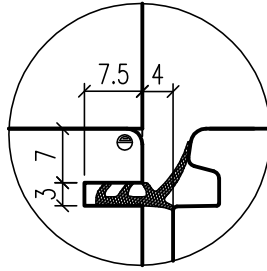

Marco: esp.:
> 78/94,5mm

Hoja: esp.:
> 94,5mm

Vidrio:
> ?÷?mm

L 161509016

Ventana madera: 78/94,5mm
 Marco: esp.: 78/94,5mm
 Hoja: esp.: 94,5mm
 Vidrio: ?÷?mm

- ∅ R 1.0
- R 1.5
- R 2.0
- R 3.0

Easy Flat 78mm

L 161509016 PZ01

Variante 1
Goma en el cierre central On-Off

Ventana madera: 78/94,5mm
Marco: esp.: 78/94,5mm
Hoja: esp.: 94,5mm
Vidrio: ?÷?mm

- ∅ R 1.0
- R 1.5
- R 2.0
- R 3.0

Easy Flat 78mm

L 161509016 PZ02

Easy Flat

VENTANA MIXTA 92mm

Easy Flat 92mm

Ventana mixta:
> 92/108,5mm

Marco: esp.:
> 92/108.5mm

Hoja: esp.:
> 108,5mm

Vidrio:
> ?÷?mm

L 161509016

Ventana madera: 92/108,5mm
 Marco: esp.: 92/108,5mm
 Hoja: esp.: 108,5mm
 Vidrio: ?÷?mm

- ∅ R 1.0
- R 1.5
- R 2.0
- R 3.0

Variante 1
Goma en el cierre central On-Off

Ventana madera: 92/108,5mm
Marco: esp.: 92/108,5mm
Hoja: esp.: 108,5mm
Vidrio: ?÷?mm