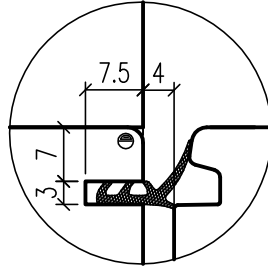

Marco: esp.:
> 78/94,5mm

Hoja: esp.:
> 94,5mm

Vidrio:
> ?÷?mm

L 161509016

Ventana madera: 78/94,5mm
 Marco: esp.: 78/94,5mm
 Hoja: esp.: 94,5mm
 Vidrio: ?÷?mm

- ∅ R 1.0
- R 1.5
- R 2.0
- R 3.0

Easy Flat 78mm

L 161509016 PZ01

Variante 1
Goma en el cierre central On-Off

Ventana madera: 78/94,5mm
Marco: esp.: 78/94,5mm
Hoja: esp.: 94,5mm
Vidrio: ?÷?mm

- ∅ R 1.0
- R 1.5
- R 2.0
- R 3.0

Easy Flat 78mm

L 161509016 PZ02

Easy Flat

VENTANA MIXTA 92mm

Easy Flat 92mm

Ventana mixta:
> 92/108,5mm

Marco: esp.:
> 92/108.5mm

Hoja: esp.:
> 108,5mm

Vidrio:
> ?÷?mm

L 161509016

Ventana madera: 92/108,5mm
 Marco: esp.: 92/108,5mm
 Hoja: esp.: 108,5mm
 Vidrio: ?÷?mm

- ∅ R 1.0
- R 1.5
- R 2.0
- R 3.0

Variante 1
Goma en el cierre central On-Off

Ventana madera: 92/108,5mm
Marco: esp.: 92/108,5mm
Hoja: esp.: 108,5mm
Vidrio: ?÷?mm