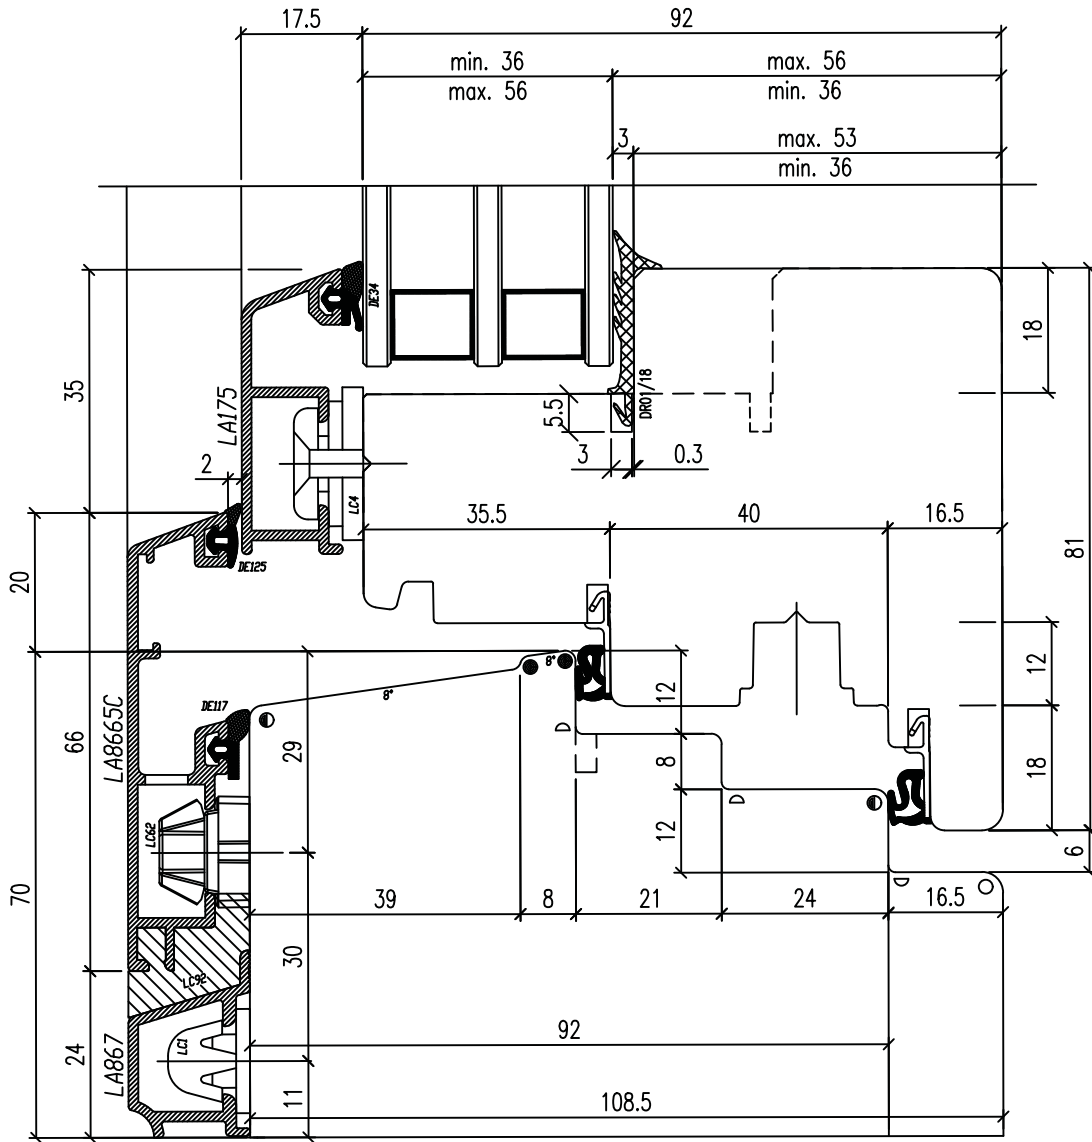

Easy Flat

VENTANA MIXTA 68mm

Easy Flat 68mm

Ventana mixta:
> 68/84,5mm

Marco: esp.:
> 68/84.5mm

Hoja: esp.:
> 84,5mm

Vidrio:
> ?÷?mm

L 161509015

KBZ: A84.5

Ventana madera: 68/84,5mm
 Marco: esp.: 68/84,5mm
 Hoja: esp.: 84,5mm
 Vidrio: ?÷?mm

- ▷ R 1.0
- R 1.5
- R 2.0
- R 3.0

Easy Flat 68mm

L 161509015 PZ01

Variante 1
Goma en el cierre central On-Off

Ventana madera: 68/84,5mm
 Marco: esp.: 68/84,5mm
 Hoja: esp.: 84,5mm
 Vidrio: ?÷?mm

- ∅ R 1.0
- R 1.5
- R 2.0
- R 3.0

Easy Flat 68mm

L 161509015 PZ02

Easy Flat

VENTANA MIXTA 78mm

Easy Flat 78mm

Ventana mixta:
> 78/84,5mm

Marco: esp.:
> 78/94,5mm

Hoja: esp.:
> 94,5mm

Vidrio:
> ?÷?mm

L 161509016

Ventana madera: 78/94,5mm
 Marco: esp.: 78/94,5mm
 Hoja: esp.: 94,5mm
 Vidrio: ?÷?mm

- ∅ R 1.0
- R 1.5
- R 2.0
- R 3.0

Easy Flat 78mm