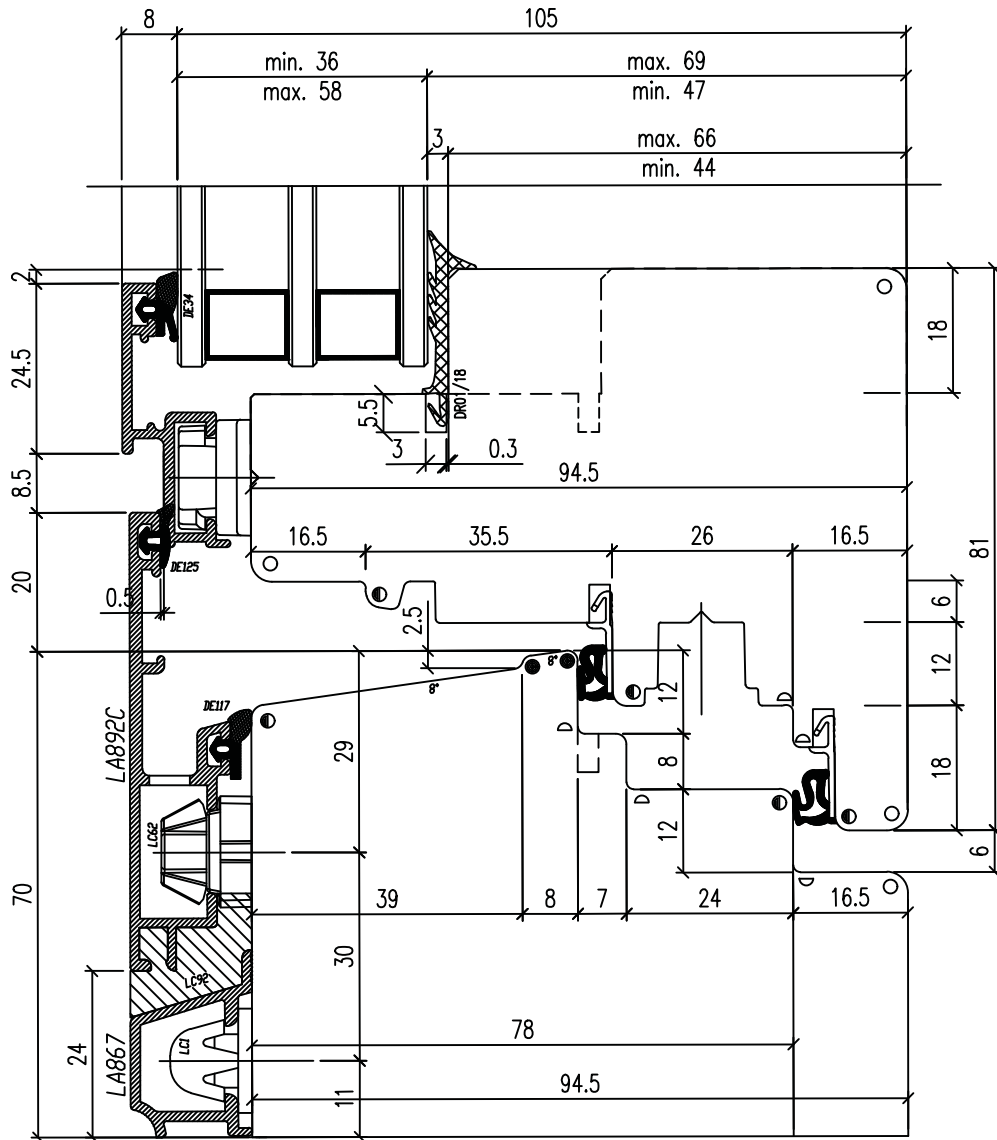

Marco: esp.:
> 78/94,5mm

Hoja: esp.:
> 94,5mm

Vidrio:
> ?÷?mm

L 161509016

Ventana madera: 78/94,5mm
 Marco: esp.: 78/94,5mm
 Hoja: esp.: 94,5mm
 Vidrio: ?÷?mm

- ∅ R 1.0
- R 1.5
- R 2.0
- R 3.0

Easy Flat 78mm

Easy Flat

VENTANA MIXTA 92mm

Easy Flat 92mm

Ventana mixta:
> 92/108,5mm

Marco: esp.:
> 92/108.5mm

Hoja: esp.:
> 108,5mm

Vidrio:
> ?÷?mm

L 161509016

Ventana madera: 92/108,5mm
 Marco: esp.: 92/108,5mm
 Hoja: esp.: 108,5mm
 Vidrio: ?÷?mm

- ∅ R 1.0
- R 1.5
- R 2.0
- R 3.0

Variante 1
Goma en el cierre central On-Off

Ventana madera: 92/108,5mm
Marco: esp.: 92/108,5mm
Hoja: esp.: 108,5mm
Vidrio: ?÷?mm

- ◊ R 1.0
- R 1.5
- R 2.0
- R 3.0

Easy Flat 92mm

L 161509017 PZ02