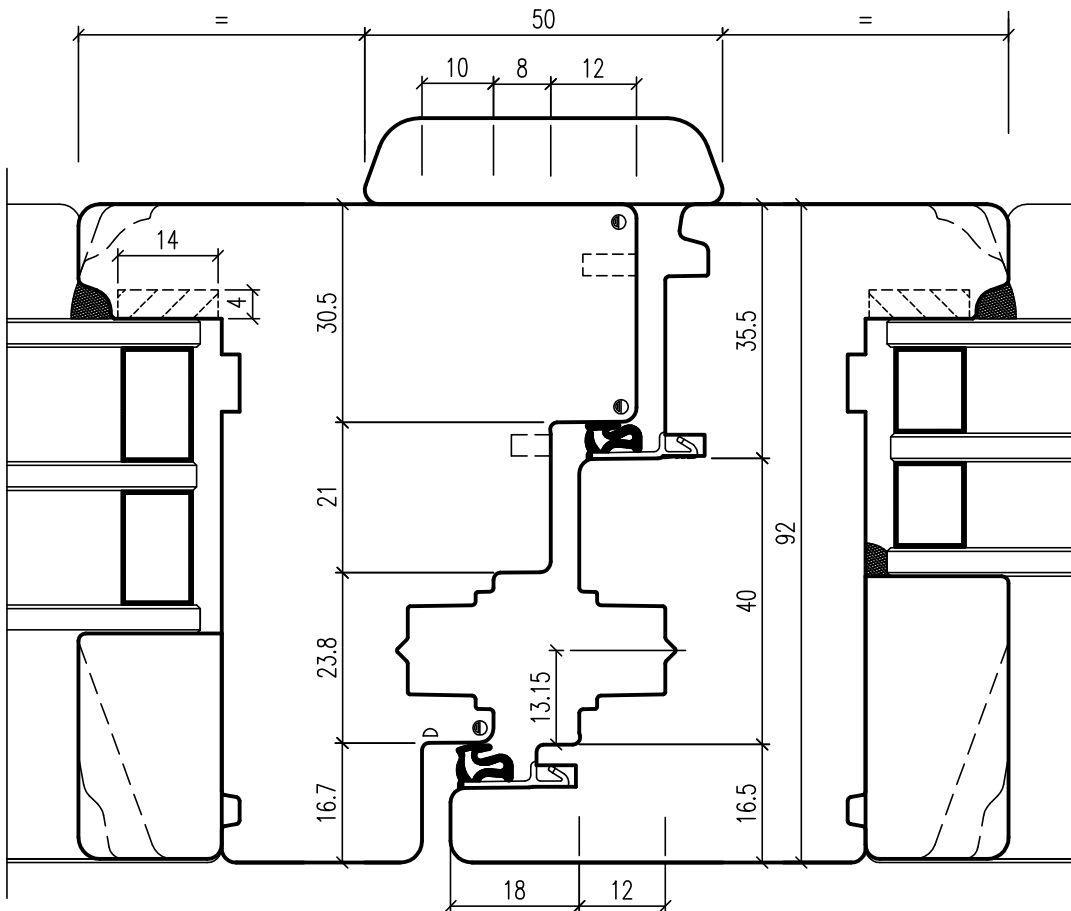

**Climatrend 92mm**

**L 161509002 PZ04**

KBZ: H92

Variante 1  
Goma en el cierre central On-Off

Ventana madera: 92mm  
Marco: esp.: 92/108.5mm  
Hoja: esp.: 92mm  
Vidrio: 24÷44mm

- ⌀ R 1.0
- R 1.5
- R 2.0
- R 3.0