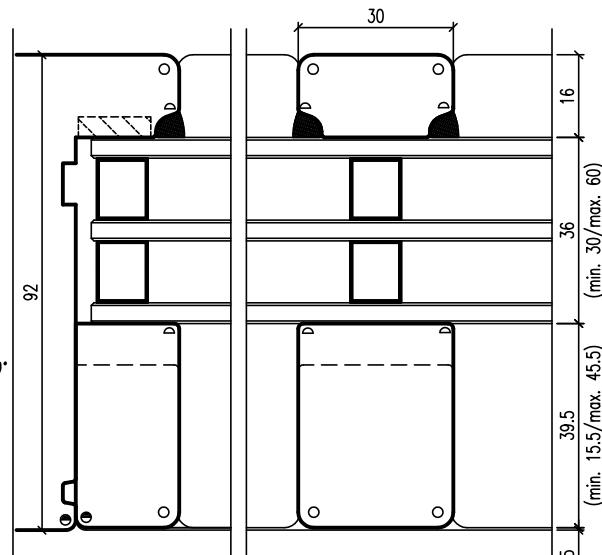

VARIANTES INTERIOR HOJAS

Ventana madera: 92mm  
 Marco: esp.: 92/108.5mm  
 Hoja: esp.: 92mm  
 Vidrio: 24÷44mm

**BASE**  
 TRAVESANO SUPERIOR  
 Y LATERALES RECTOS  
 TRAVESAÑO INFERIOR A 20°

**VARIANTE 1**  
 LARGUEROS Y  
 TRAVESAÑOS A 20°