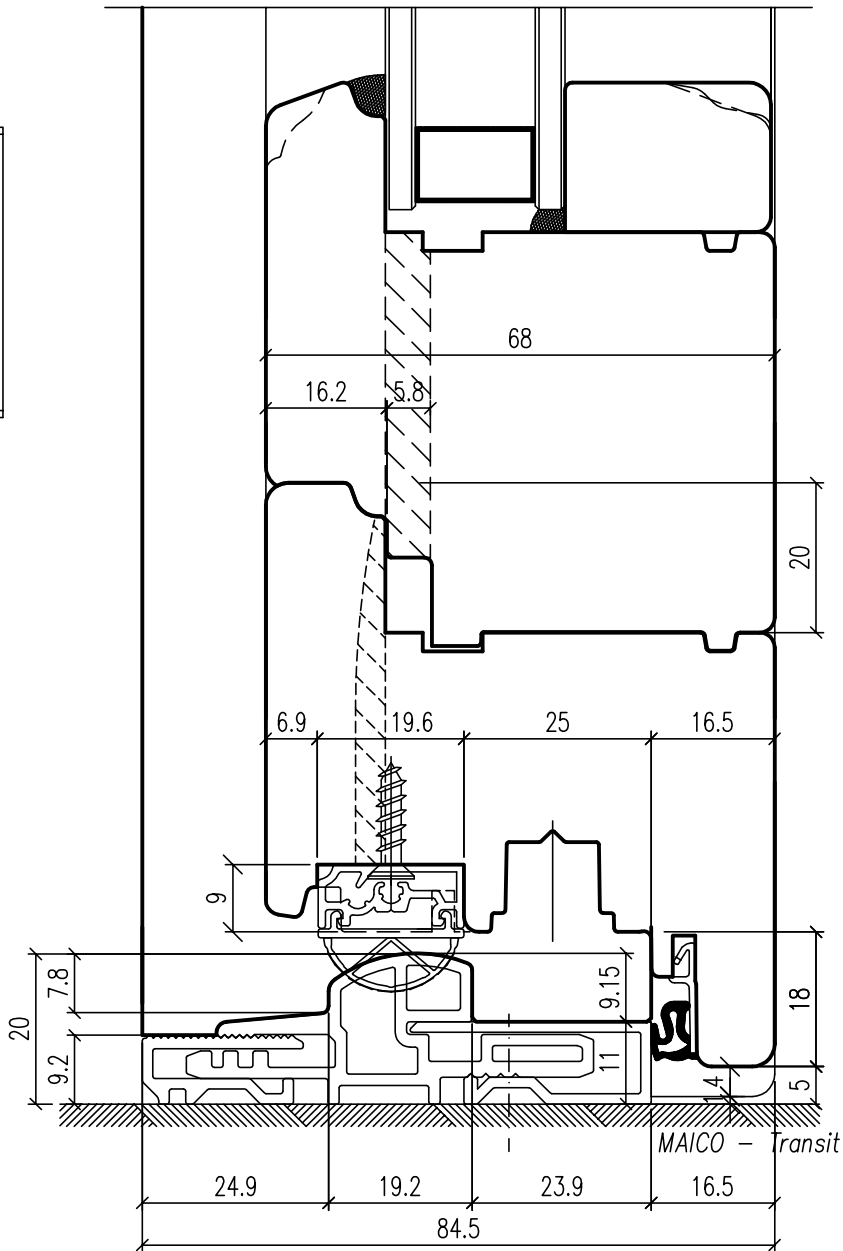

KBZ: H68

Ventana madera: 68mm  
Marco: esp.: 68/84.5mm  
Hoja: esp.: 68mm  
Vidrio: 24÷36mm

- R 1.0
- R 1.5
- R 2.0
- R 3.0

**Climatrend 68mm  
con portillo**

**L 161509000 PZ08**

KBZ: H68

Ventana madera: 68mm  
 Marco: esp.: 68/84.5mm  
 Hoja: esp.: 68mm  
 Vidrio: 24÷36mm