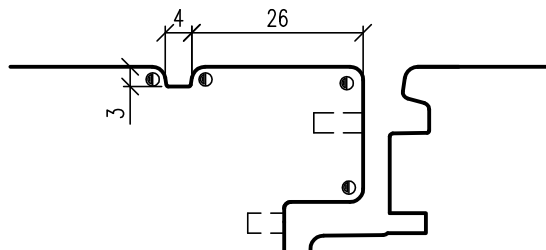

Ventana madera: 78mm  
Marco: esp.: 78/94.5mm  
Hoja: esp.: 78mm  
Vidrio: 24-44mm

- ▷ R 1.0
- R 1.5
- R 2.0
- R 3.0

**Climatrend 78mm**

**L 161509001 PZ05**

Variante 1  
Goma en el cierre central On-Off

Ventana madera: 78mm  
Marco: esp.: 78/94.5mm  
Hoja: esp.: 78mm  
Vidrio: 24÷44mm