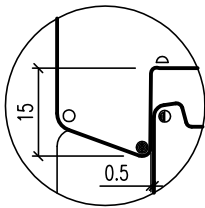

Variante 1
Interior marco a 20°