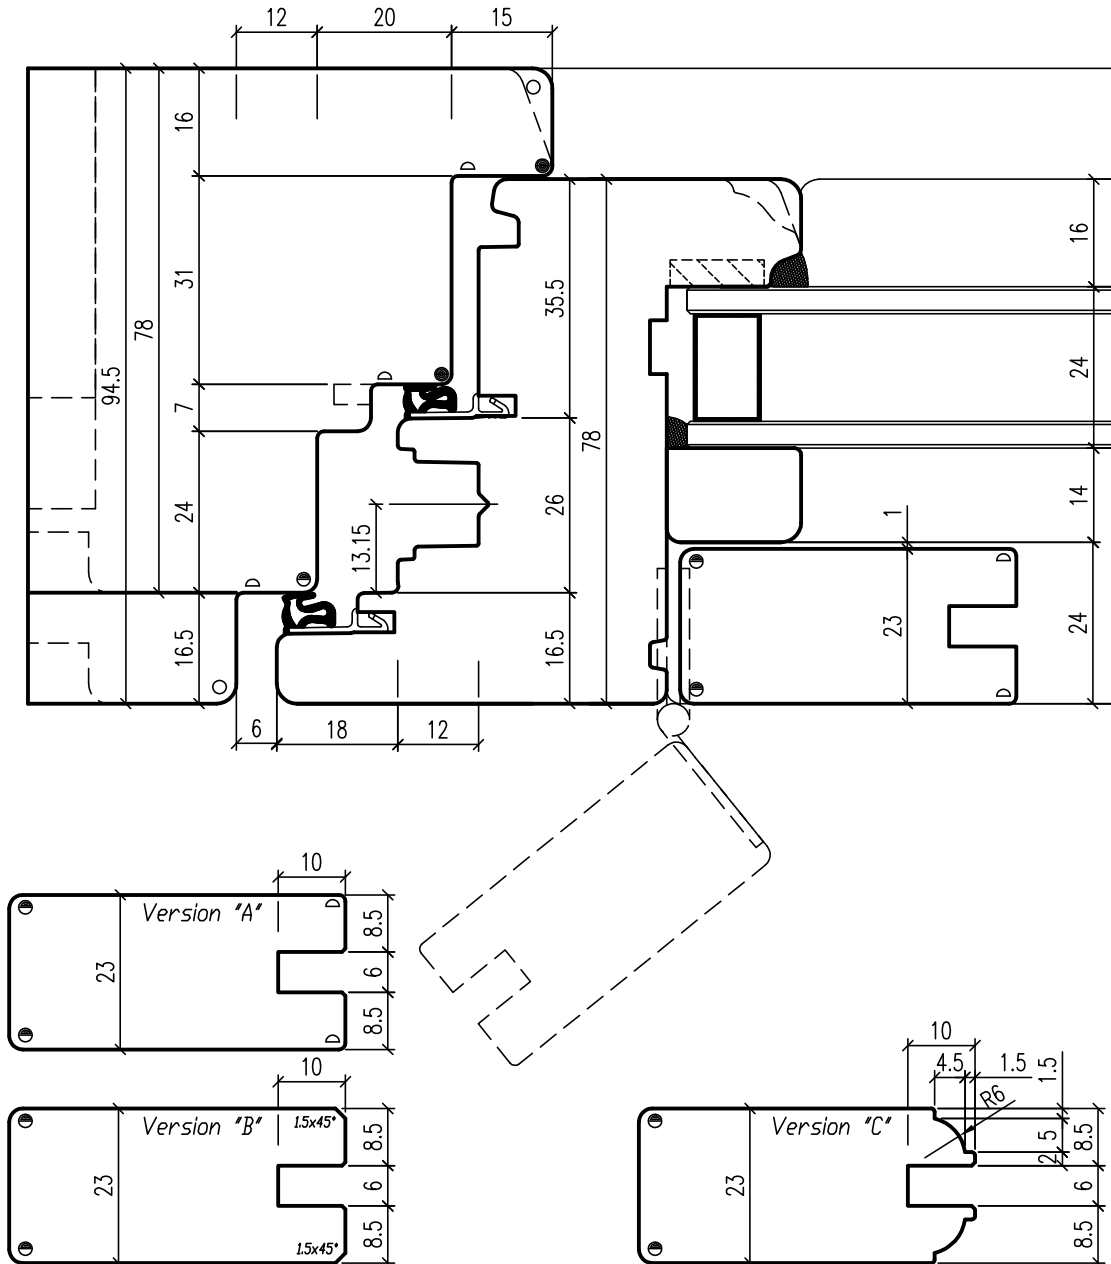

# Climatrend 78mm con portillo

Ventana madera:  
> 78mm

Marco: esp.:  
> 78/94.5mm

Hoja: esp.:  
> 78mm

Vidrio:  
> 24÷44mm

L 161509001

KBZ: H78

Ventana madera: 78mm  
Marco: esp.: 78/94.5mm  
Hoja: esp.: 78mm  
Vidrio: 24÷44mm