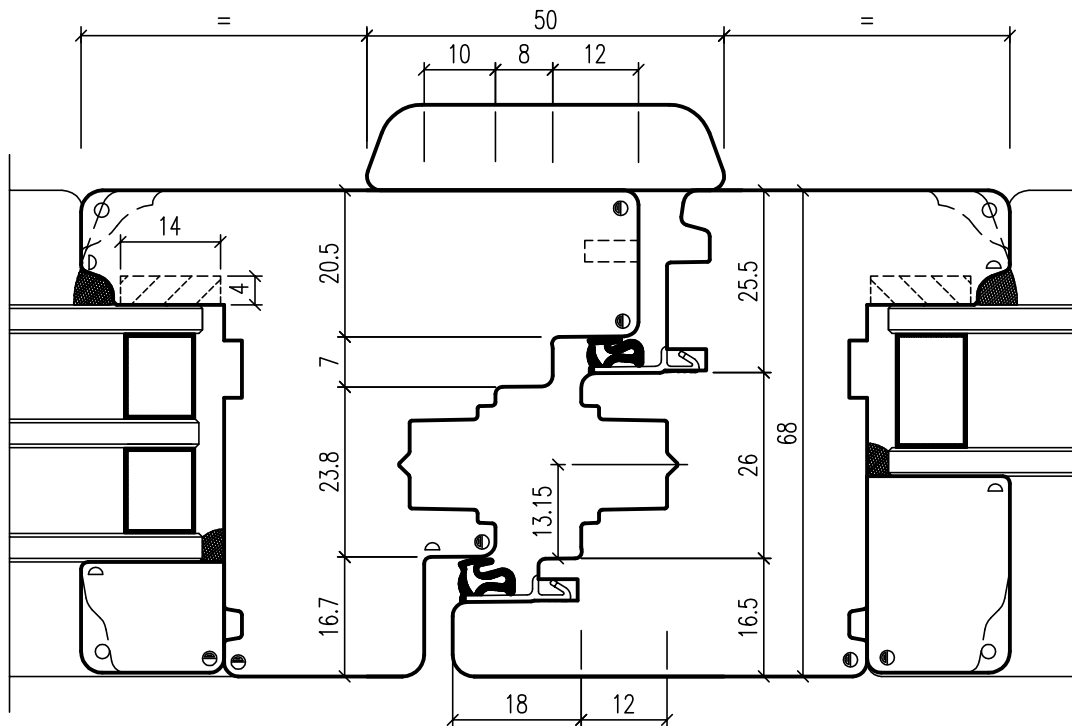

Variante 1
Goma en el cierre central On-Off

Ventana madera: 68mm
Marco: esp.: 68/84.5mm
Hoja: esp.: 68mm
Vidrio: 24÷36mm

- ▷ R 1.0
- R 1.5
- R 2.0
- R 3.0

**Climatrend 68mm
con portillo**

L 161509000 PZ07