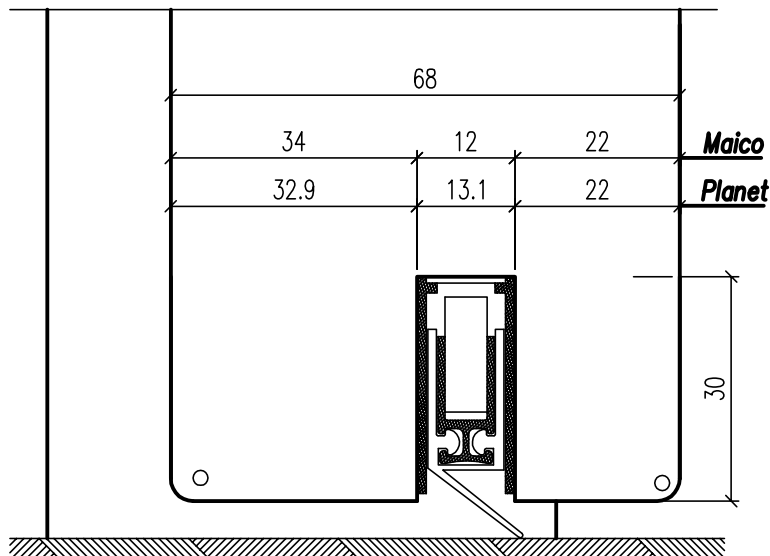

KBZ: H68

Ventana madera: 68mm  
Marco: esp.: 68/84.5mm  
Hoja: esp.: 68mm  
Vidrio: 24÷36mm

- R 1.0
- R 1.5
- R 2.0
- R 3.0

**Climatrend 68mm  
con portillo**

**L 161509000 PZ08**

KBZ: H68

Ventana madera: 68mm  
 Marco: esp.: 68/84.5mm  
 Hoja: esp.: 68mm  
 Vidrio: 24÷36mm