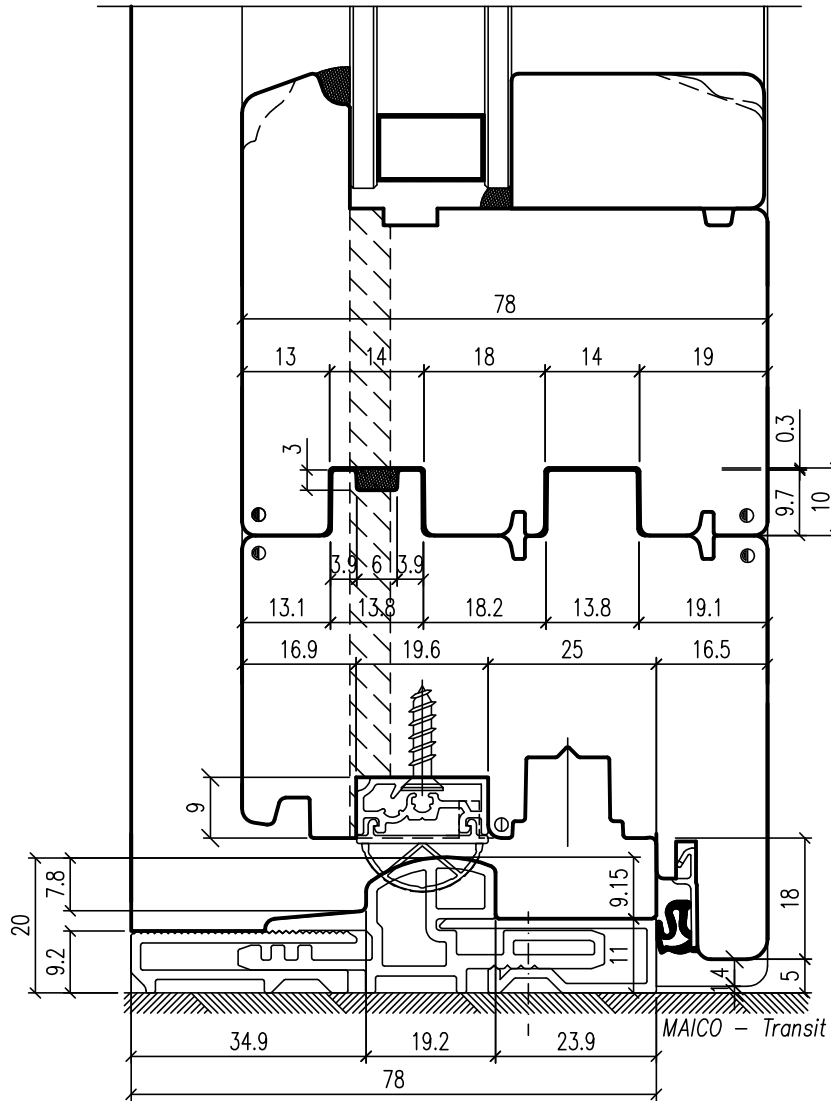

**L 161509001 PZ08**

KBZ: H78

Ventana madera: 78mm  
 Marco: esp.: 78/94.5mm  
 Hoja: esp.: 78mm  
 Vidrio: 24÷44mm

- R 1.0
- R 1.5
- R 2.0
- R 3.0

Climatrend 78mm

L 161509001 PZ09

KBZ: H78

Ventana madera: 78mm  
Marco: esp.: 78/94.5mm  
Hoja: esp.: 78mm  
Vidrio: 24÷44mm