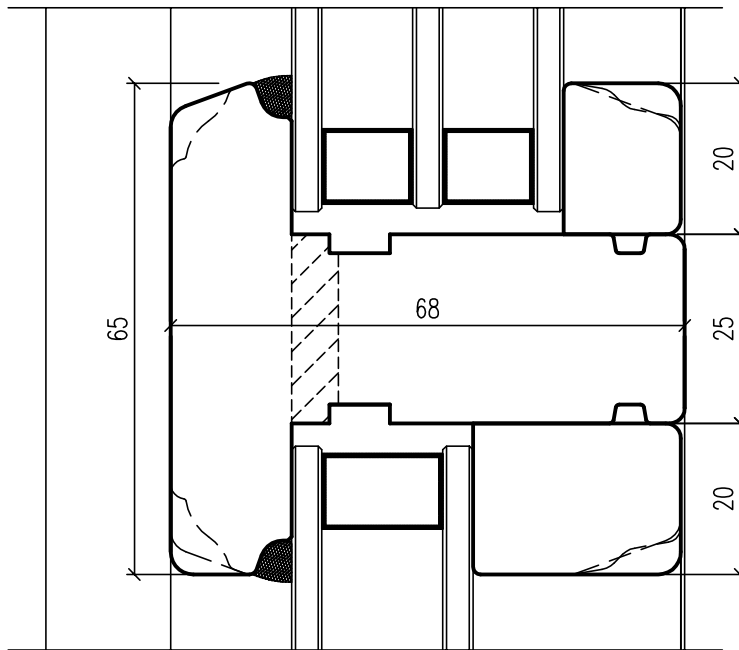

- R 1.0
- R 1.5
- R 2.0
- R 3.0

**Climatrend 68mm  
 con portillo**

**L 161509000 PZ09**

KBZ: H68

Ventana madera: 68mm  
Marco: esp.: 68/84.5mm  
Hoja: esp.: 68mm  
Vidrio: 24÷36mm

- ◐ R 1.0
- R 1.5
- R 2.0
- R 3.0

**Climatrend 68mm  
con portillo**

**L 161509000 PZ10**

KBZ: H68

Ventana madera: 68mm  
Marco: esp.: 68/84.5mm  
Hoja: esp.: 68mm  
Vidrio: 24-36mm

- △ R 1.0
- R 1.5
- R 2.0
- R 3.0

**Climatrend 68mm  
con portillo**