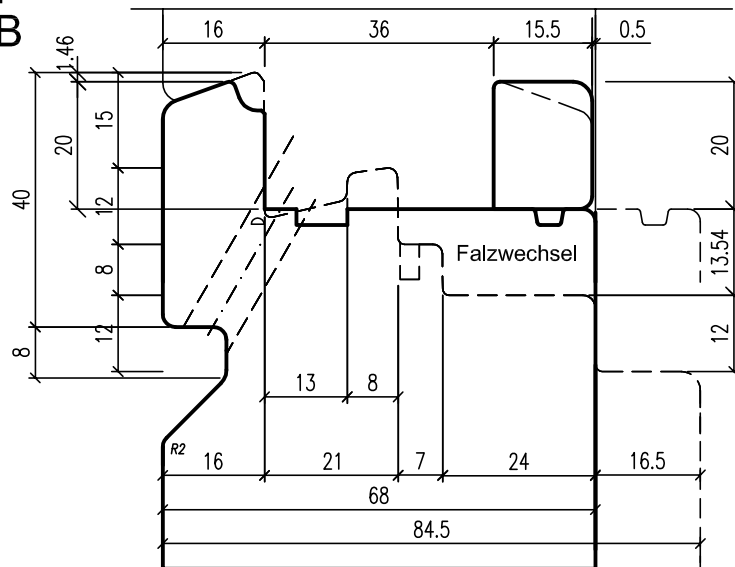

senza Aluprofil >>>
Schnitt B-B