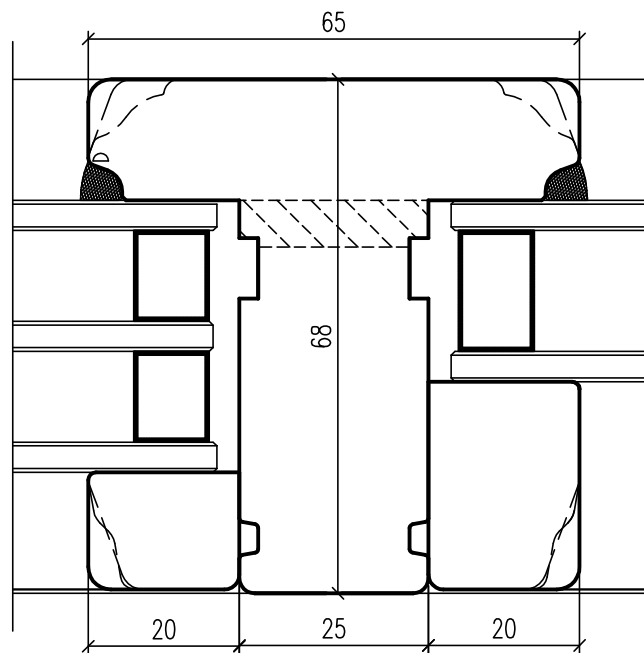

- R 1.0
- R 1.5
- R 2.0
- R 3.0

**Climatrend 68mm  
 con portillo**

**L 161509000 PZ09**

KBZ: H68

Ventana madera: 68mm  
Marco: esp.: 68/84.5mm  
Hoja: esp.: 68mm  
Vidrio: 24÷36mm

- ◐ R 1.0
- R 1.5
- R 2.0
- R 3.0

**Climatrend 68mm  
con portillo**

**L 161509000 PZ10**

KBZ: H68

Ventana madera: 68mm  
Marco: esp.: 68/84.5mm  
Hoja: esp.: 68mm  
Vidrio: 24-36mm

- △ R 1.0
- R 1.5
- R 2.0
- R 3.0

**Climatrend 68mm  
con portillo**