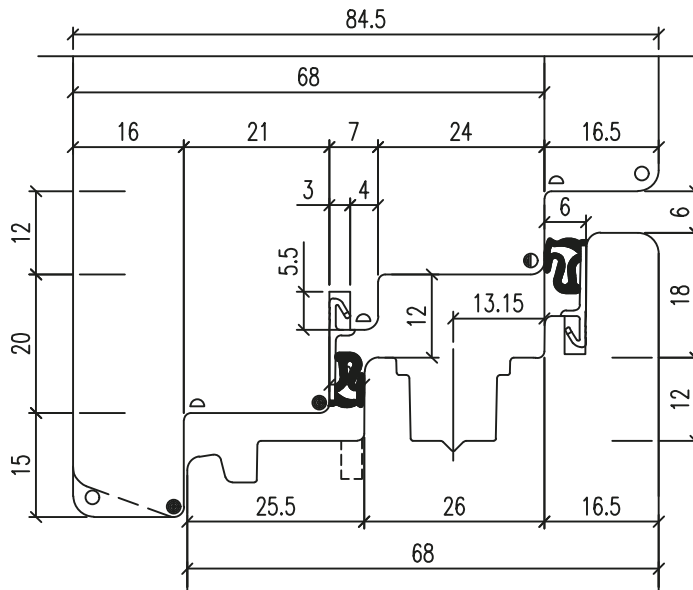

VARIANTE 3
Goma en el marco

- ◐ R 1.0
- R 1.5
- R 2.0
- R 3.0

Climatrend 68mm

L 161509000 PZ03