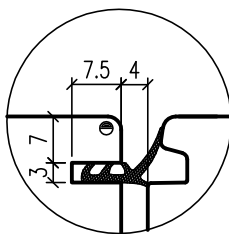

Ventana madera: 78mm  
 Marco: esp.: 78/94.5mm  
 Hoja: esp.: 78mm  
 Vidrio: 24÷44mm

VARIANTES INTERIOR MARCO

**BASE**  
 Goma en la hoja

- ▷ R 1.0
- R 1.5
- R 2.0
- R 3.0

**VARIANTE 3**  
 Goma en el marco

**Climatrend 78mm**

**L 161509001 PZ03**

KBZ: H78

Ventana madera: 78mm  
Marco: esp.: 78/94.5mm  
Hoja: esp.: 78mm  
Vidrio: 24-44mm

- R 1.0
- R 1.5
- R 2.0
- R 3.0

**Climatrend 78mm**

**L 161509001 PZ04**

KBZ: H78

Ventana madera: 78mm  
Marco: esp.: 78/94.5mm  
Hoja: esp.: 78mm  
Vidrio: 24-44mm

- ▷ R 1.0
- R 1.5
- R 2.0
- R 3.0

**Climatrend 78mm**

**L 161509001 PZ05**

Variante 1  
Goma en el cierre central On-Off

Ventana madera: 78mm  
Marco: esp.: 78/94.5mm  
Hoja: esp.: 78mm  
Vidrio: 24÷44mm