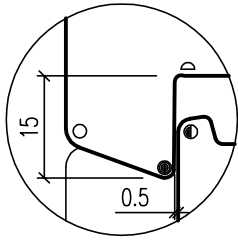

# Climatrend 68mm

Ventana madera:  
> 68mm

Marco: esp.:  
> 68/84.5mm

Hoja: esp.:  
> 68mm

Vidrio:  
> 24÷36mm

L 161509000

KBZ: H68

Variante 1  
Interior marco a 20°

- ∅ R 1.0
- R 1.5
- R 2.0
- R 3.0

**Climatrend 68mm**

L 161509000 PZ01

Ventana madera: 68mm  
 Marco: esp.: 68/84.5mm  
 Hoja: esp.: 68mm  
 Vidrio: 24÷36mm

*VARIANTES INTERIOR MARCO*

*BASE*  
 Goma en la hoja