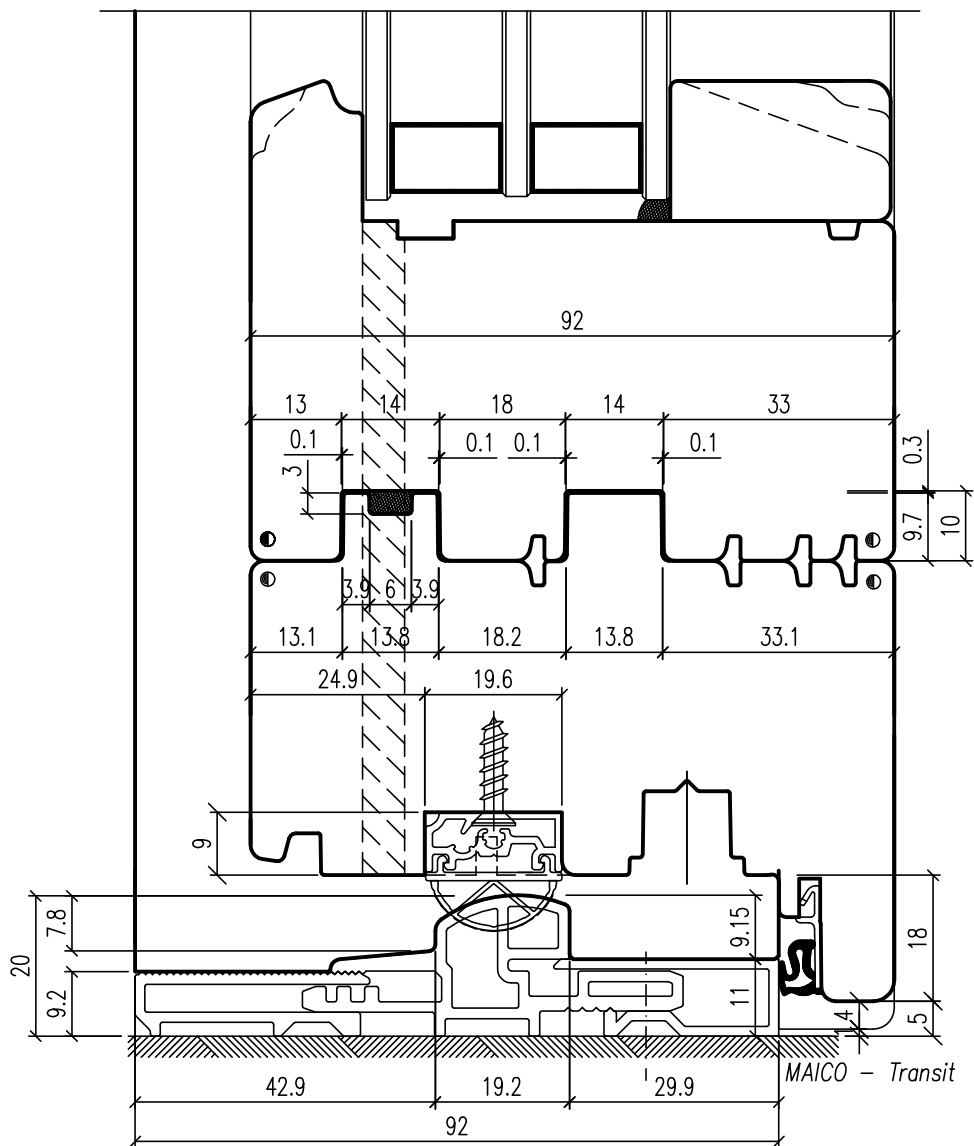

KBZ: H92

Ventana madera: 92mm  
 Marco: esp.: 92/108.5mm  
 Hoja: esp.: 92mm  
 Vidrio: 24÷44mm

- R 1.0
- R 1.5
- R 2.0
- R 3.0

**Climatrend 92mm**

**L 161509002 PZ09**

KBZ: H92

Ventana madera: 92mm  
Marco: esp.: 92/108.5mm  
Hoja: esp.: 92mm  
Vidrio: 24-44mm