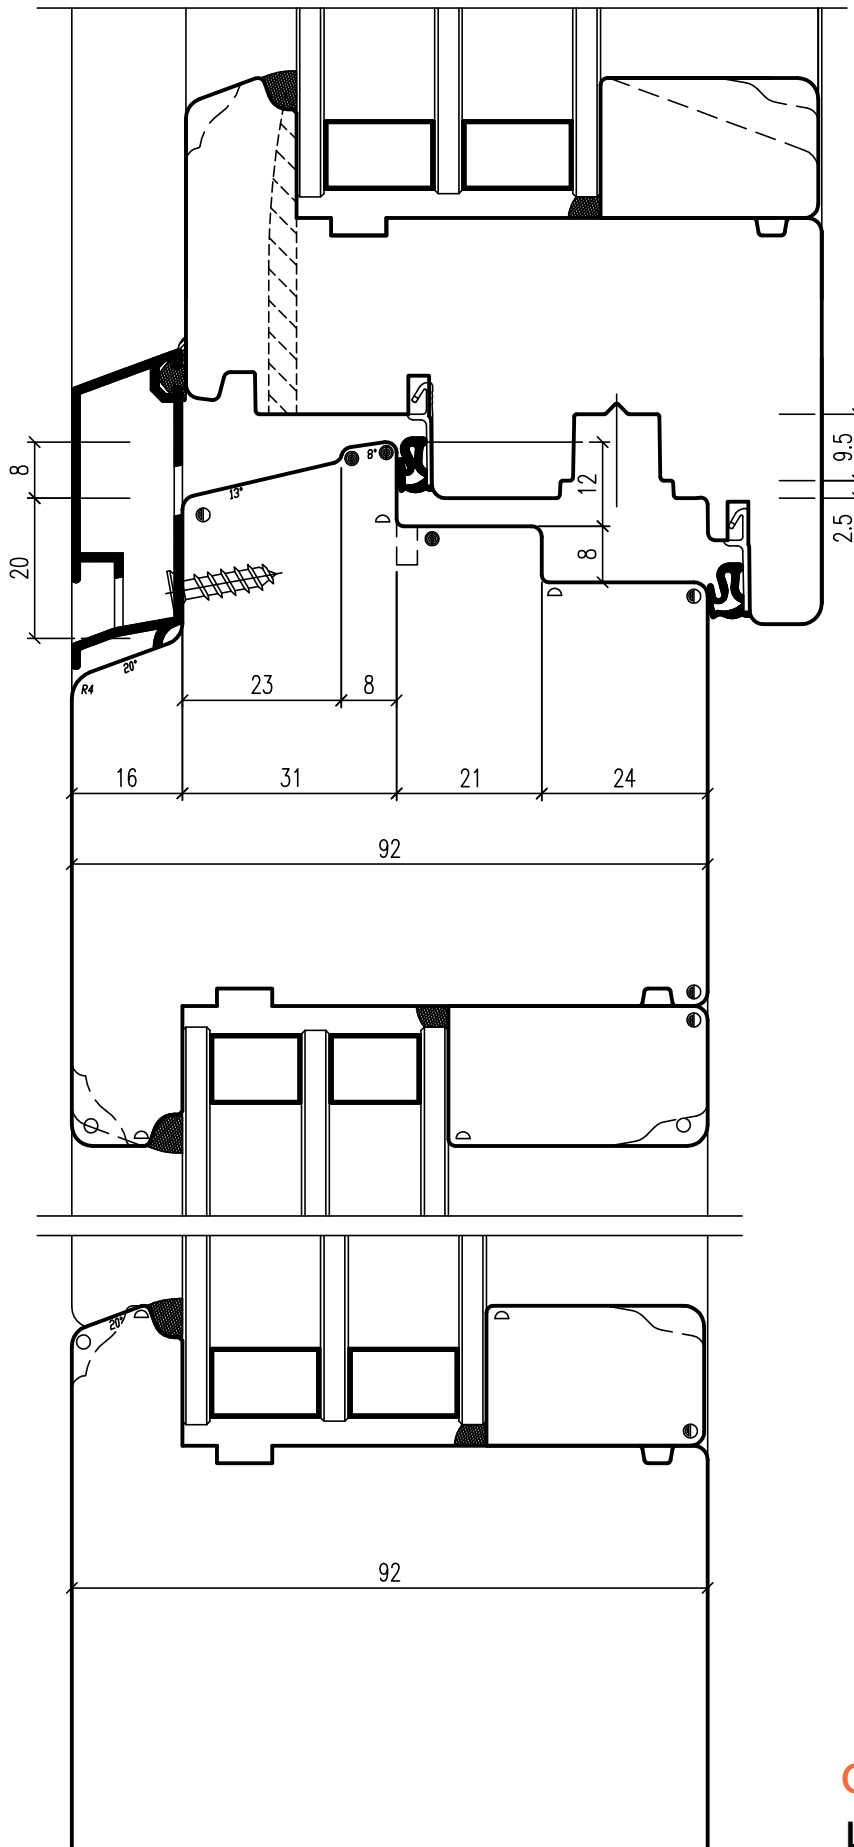

KBZ: H92

Ventana madera: 92mm
Marco: esp.: 92/108.5mm
Hoja: esp.: 92mm
Vidrio: 24÷44mm

- ◐ R 1.0
- R 1.5
- R 2.0
- R 3.0

Climatrend 92mm

L 161509002 PZ08