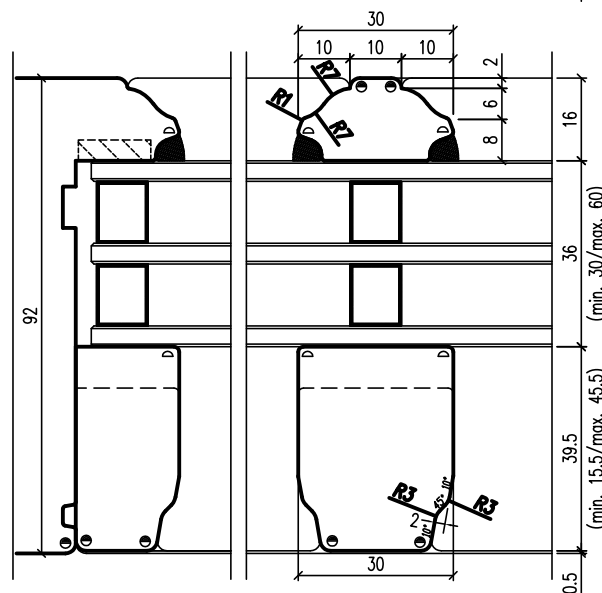

VARIANTE 3
LARGUEROS Y
TRAVESAÑOS CON
PECHO PALOMA

- ∅ R 1.0
- R 1.5
- R 2.0
- R 3.0