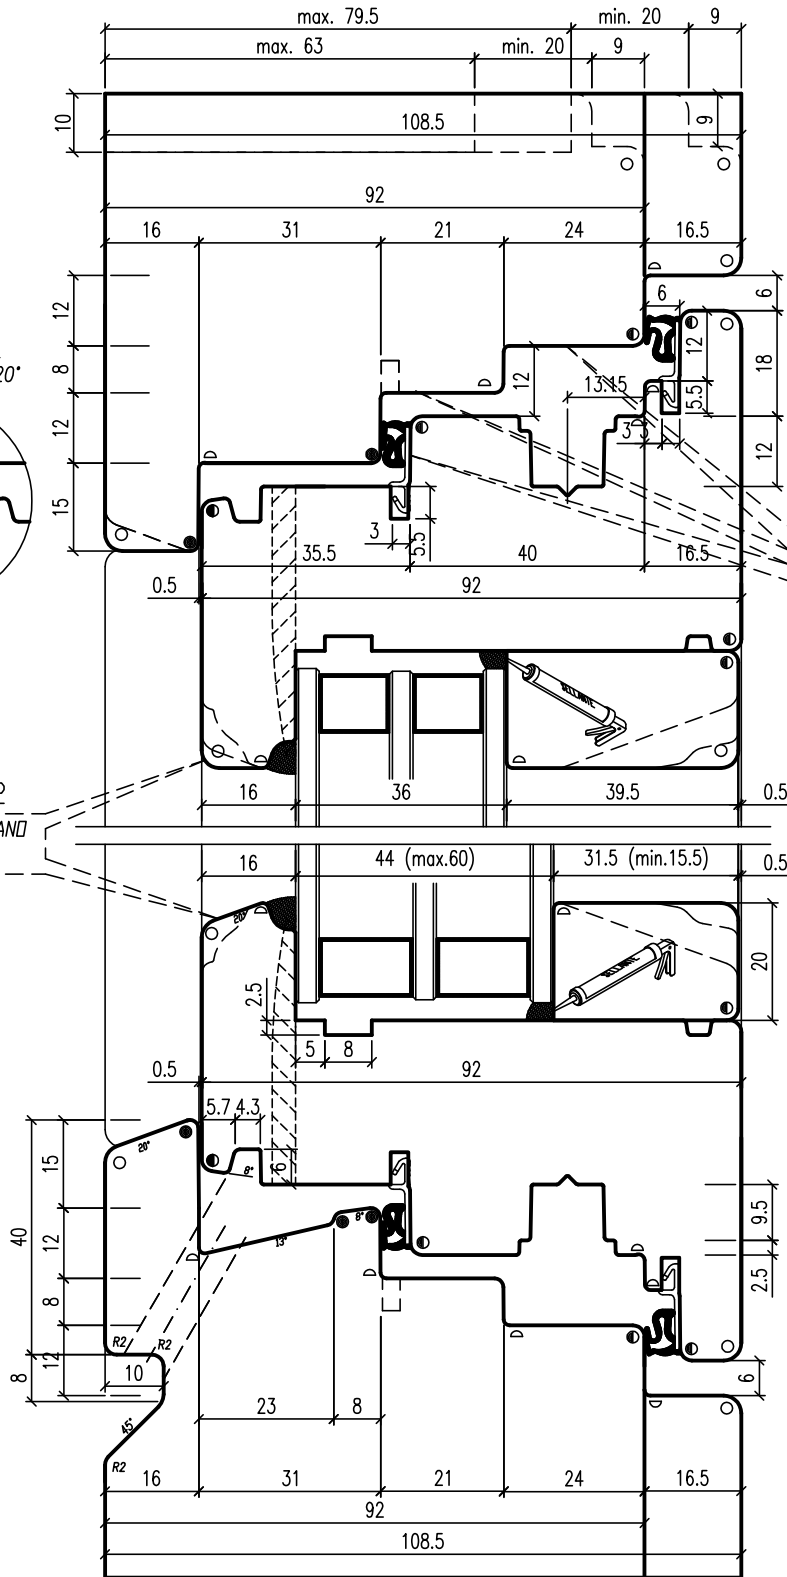

Ventana madera: 92mm
Marco: esp.: 92/108.5mm
Hoja: esp.: 92mm
Vidrio: 24÷44mm

Variante 2
VARIANTE VER PLANO
N° 271211FA-019A

- R 1.0
- R 1.5
- ◐ R 2.0
- ◑ R 3.0