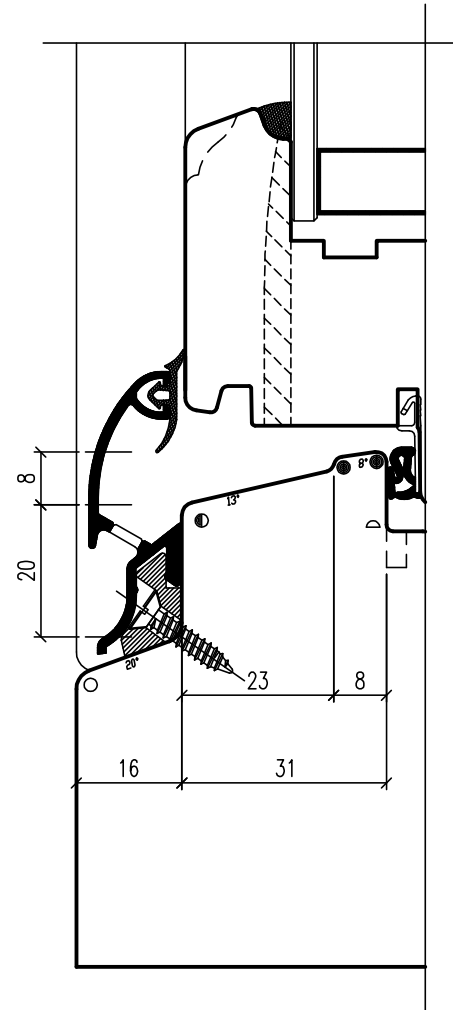

KBZ: H78

Ventana madera: 78mm
Marco: esp.: 78/94.5mm
Hoja: esp.: 78mm
Vidrio: 24-44mm

- R 1.0
- R 1.5
- R 2.0
- R 3.0

Climatrend 78mm

L 161509001 PZ04