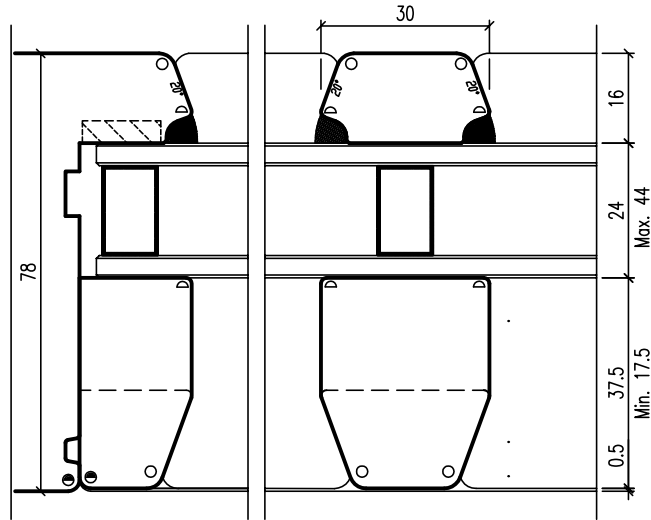

VARIANTE 1
LARGUEROS Y
TRAVESAÑOS A 20°