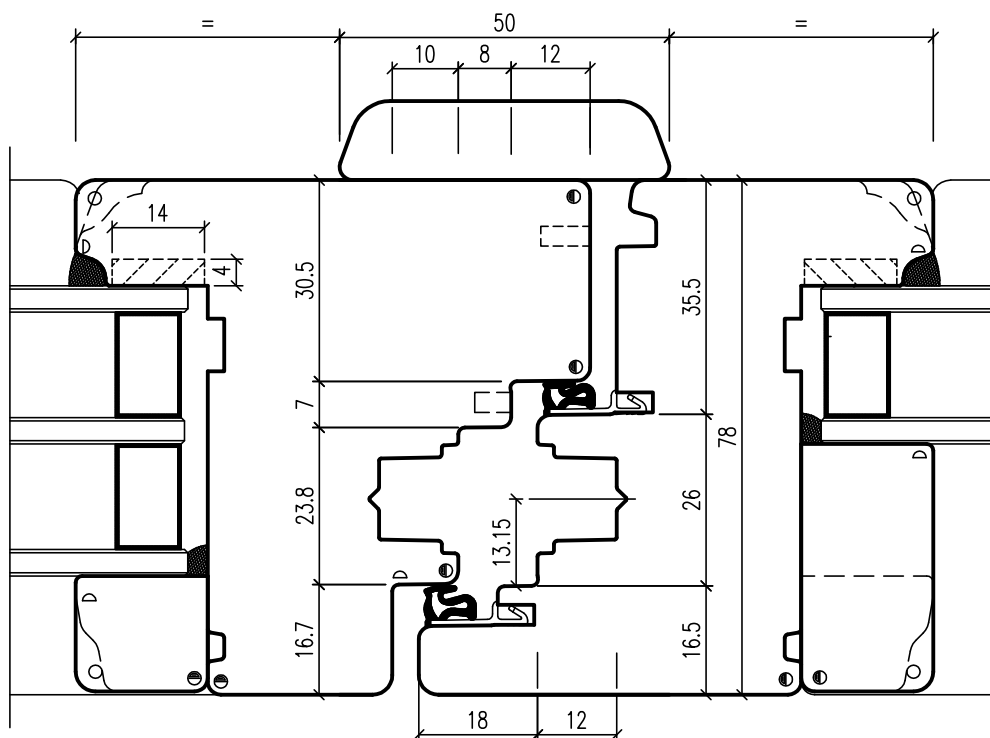

Ventana madera: 78mm  
Marco: esp.: 78/94.5mm  
Hoja: esp.: 78mm  
Vidrio: 24-44mm

- ▷ R 1.0
- R 1.5
- R 2.0
- R 3.0

**Climatrend 78mm**

**L 161509001 PZ05**

Variante 1  
Goma en el cierre central On-Off

Ventana madera: 78mm  
Marco: esp.: 78/94.5mm  
Hoja: esp.: 78mm  
Vidrio: 24÷44mm