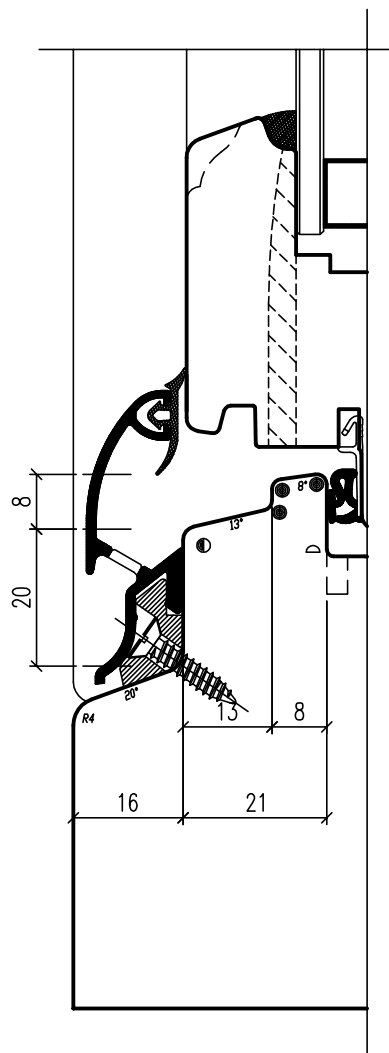

- ∅ R 1.0
- R 1.5
- R 2.0
- R 3.0

**Climatrend 68mm**

L 161509000 PZ01

Ventana madera: 68mm  
 Marco: esp.: 68/84.5mm  
 Hoja: esp.: 68mm  
 Vidrio: 24÷36mm

*VARIANTES INTERIOR MARCO*

*BASE*  
 Goma en la hoja

*VARIANTE 3*  
 Goma en el marco

- ◐ R 1.0
- R 1.5
- R 2.0
- R 3.0

**Climatrend 68mm**

**L 161509000 PZ03**

KBZ: H68

Ventana madera: 68mm  
Marco: esp.: 68/84.5mm  
Hoja: esp.: 68mm  
Vidrio: 24÷36mm

- ▷ R 1.0
- R 1.5
- R 2.0
- R 3.0

**Climatrend 68mm**

**L 161509000 PZ04**

KBZ: H68

Ventana madera: 68mm  
Marco: esp.: 68/84.5mm  
Hoja: esp.: 68mm  
Vidrio: 24÷36mm

- ⊂ R 1.0
- R 1.5
- R 2.0
- R 3.0

**Climatrend 68mm**

**L 161509000 PZ05**