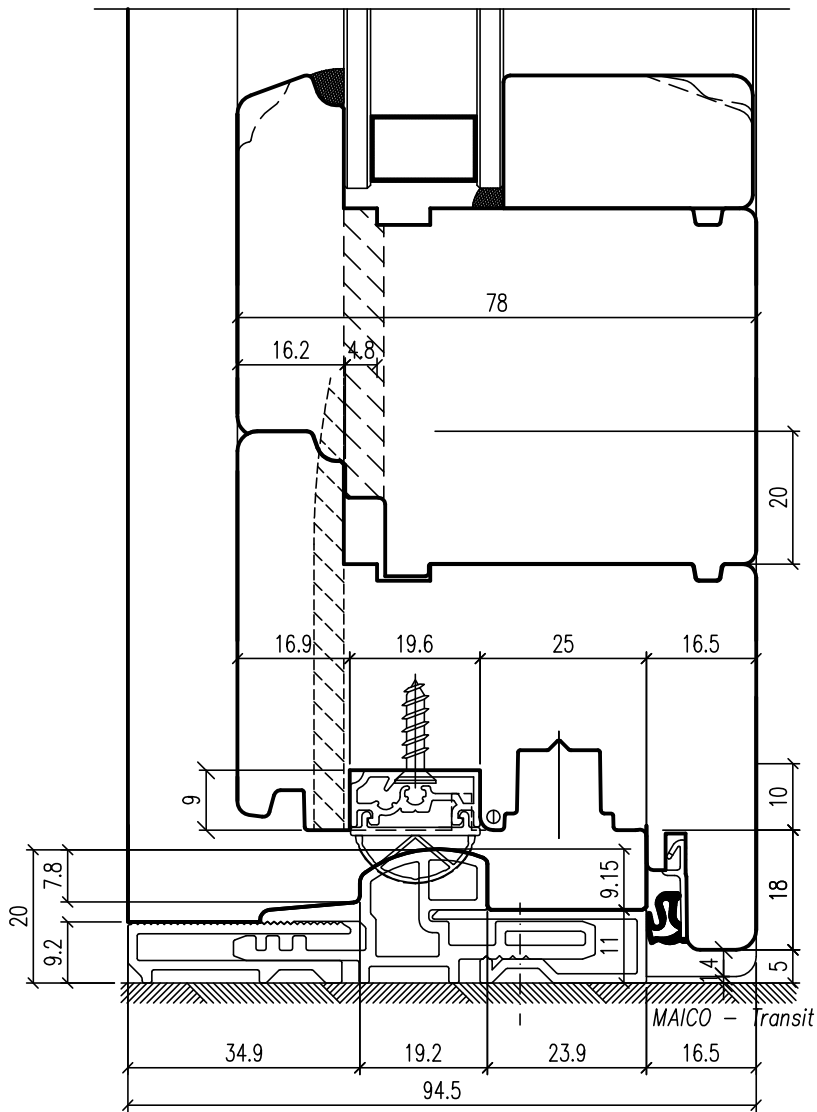

KBZ: H78

Ventana madera: 78mm
Marco: esp.: 78/94.5mm
Hoja: esp.: 78mm
Vidrio: 24÷44mm

- R 1.0
- R 1.5
- R 2.0
- R 3.0

Climatrend 78mm

L 161509001 PZ09