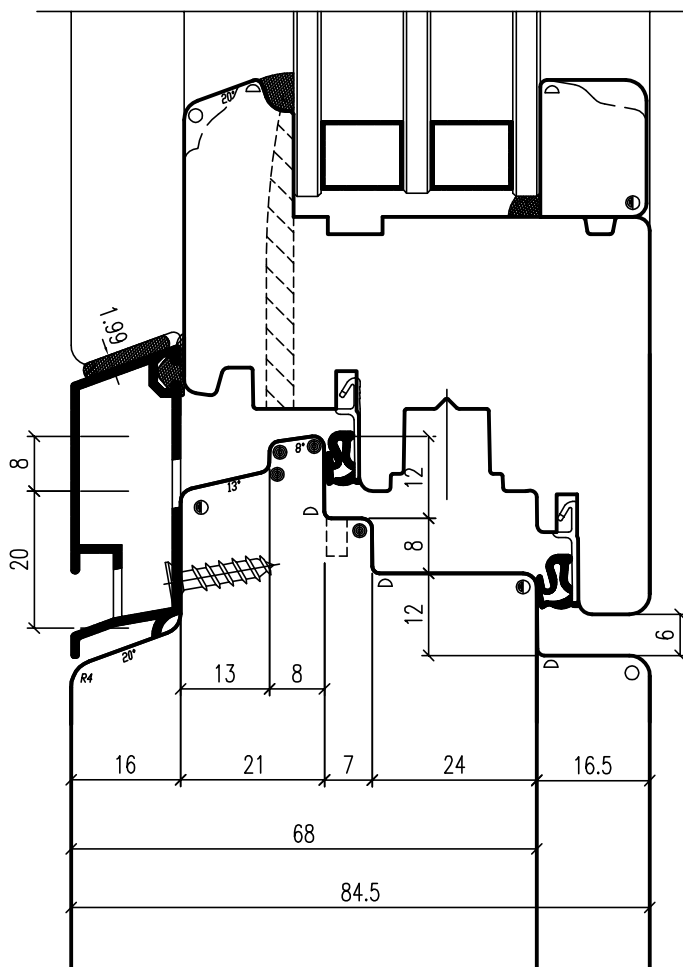

- ∅ R 1.0
- R 1.5
- R 2.0
- R 3.0

**Climatrend 68mm**

L 161509000 PZ01

Ventana madera: 68mm  
 Marco: esp.: 68/84.5mm  
 Hoja: esp.: 68mm  
 Vidrio: 24÷36mm

*VARIANTES INTERIOR MARCO*

*BASE*  
 Goma en la hoja

*VARIANTE 3*  
 Goma en el marco

- ◐ R 1.0
- R 1.5
- R 2.0
- R 3.0

**Climatrend 68mm**

**L 161509000 PZ03**

KBZ: H68

Ventana madera: 68mm  
Marco: esp.: 68/84.5mm  
Hoja: esp.: 68mm  
Vidrio: 24÷36mm

- ▷ R 1.0
- R 1.5
- R 2.0
- R 3.0

**Climatrend 68mm**

**L 161509000 PZ04**

KBZ: H68

Ventana madera: 68mm  
Marco: esp.: 68/84.5mm  
Hoja: esp.: 68mm  
Vidrio: 24÷36mm

- ⊂ R 1.0
- R 1.5
- R 2.0
- R 3.0

**Climatrend 68mm**

**L 161509000 PZ05**