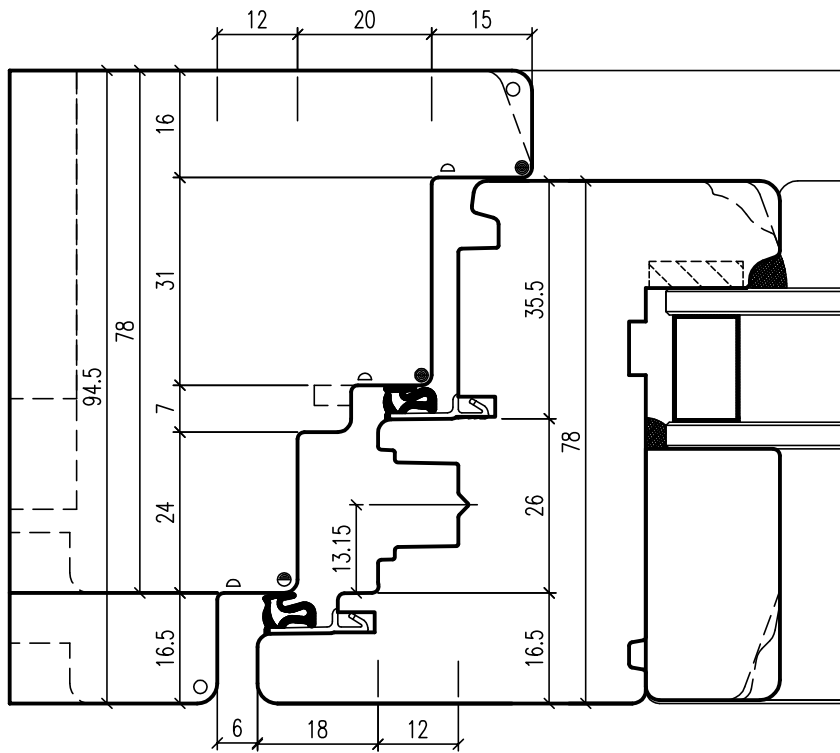

KBZ: H78

Ventana madera: 78mm
Marco: esp.: 78/94.5mm
Hoja: esp.: 78mm
Vidrio: 24-44mm

- ▷ R 1.0
- R 1.5
- R 2.0
- R 3.0

Climatrend 78mm

L 161509001 PZ05