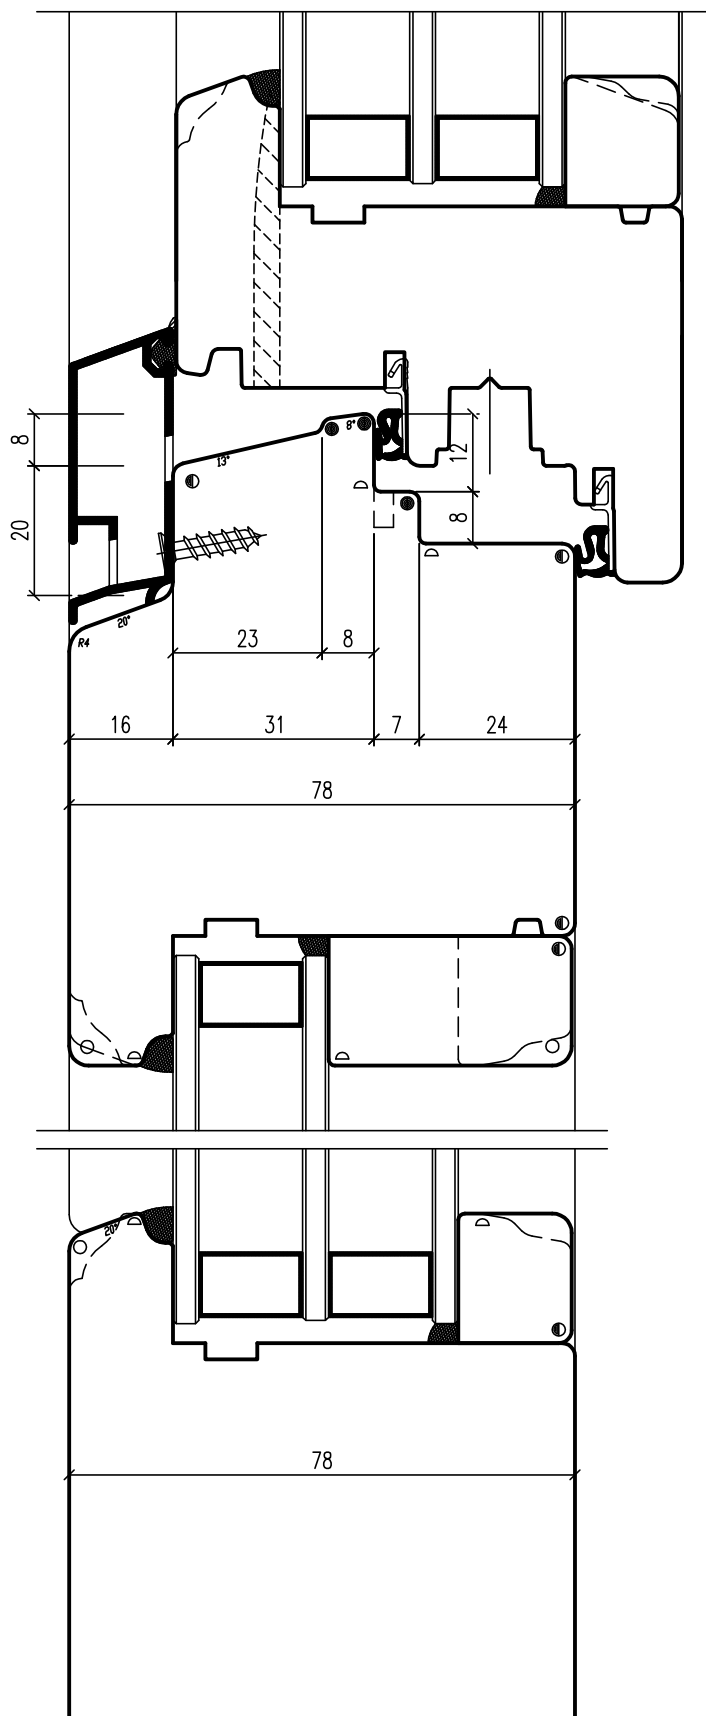

KBZ: H78

Ventana madera: 78mm
Marco: esp.: 78/94.5mm
Hoja: esp.: 78mm
Vidrio: 24÷44mm

- △ R 1.0
- R 1.5
- R 2.0
- R 3.0

Climatrend 78mm

L 161509001 PZ08