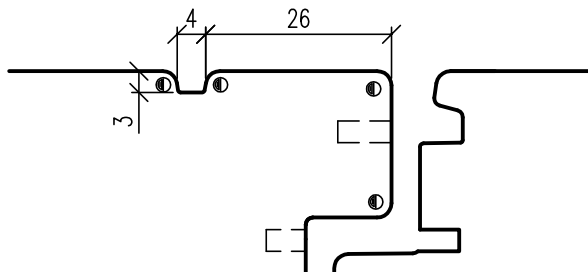

**Climatrend 68mm**

**L 161509000 PZ04**

KBZ: H68

Ventana madera: 68mm  
Marco: esp.: 68/84.5mm  
Hoja: esp.: 68mm  
Vidrio: 24÷36mm

- ⊂ R 1.0
- R 1.5
- R 2.0
- R 3.0

**Climatrend 68mm**

**L 161509000 PZ05**

Variante 1  
Goma en el cierre central On-Off

Ventana madera: 68mm  
Marco: esp.: 68/84.5mm  
Hoja: esp.: 68mm  
Vidrio: 24÷36mm

- ▷ R 1.0
- R 1.5
- R 2.0
- R 3.0

**Climatrend 68mm  
con portillo**

**L 161509000 PZ07**