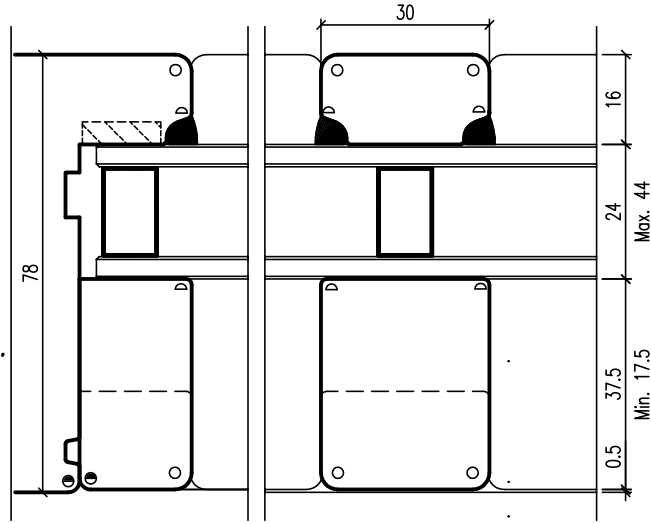

VARIANTES INTERIOR HOJAS

Ventana madera: 78mm
Marco: esp.: 78/94.5mm
Hoja: esp.: 78mm
Vidrio: 24÷44mm

BASE
TRAVESANO SUPERIOR
Y LATERALES RECTOS
TRAVESAÑO INFERIOR A 20°