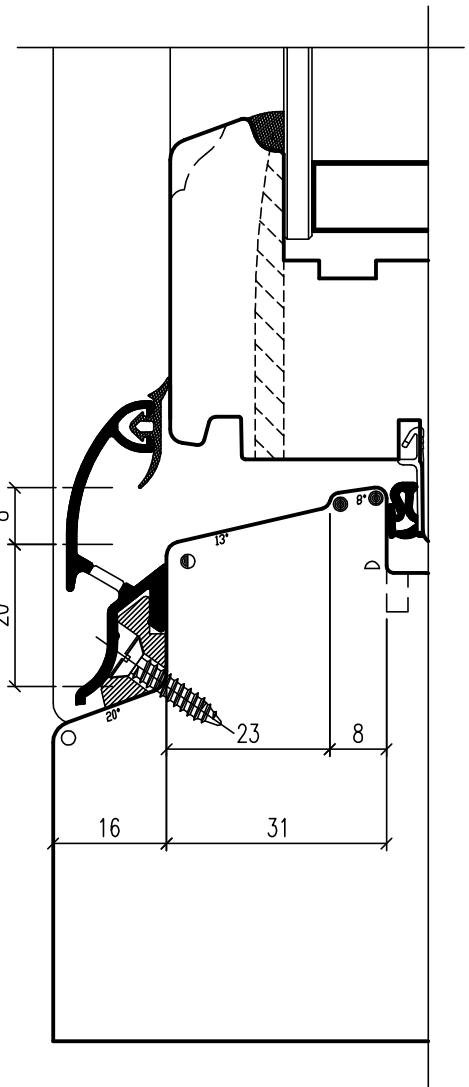

**BASE**  
 Goma en la hoja

**VARIANTE 3**  
 Goma en el marco

- ▷ R 1.0
- R 1.5
- R 2.0
- R 3.0

KBZ: H92

Ventana madera: 92mm  
Marco: esp.: 92/108.5mm  
Hoja: esp.: 92mm  
Vidrio: 24-44mm

- ∅ R 1.0
- R 1.5
- R 2.0
- R 3.0