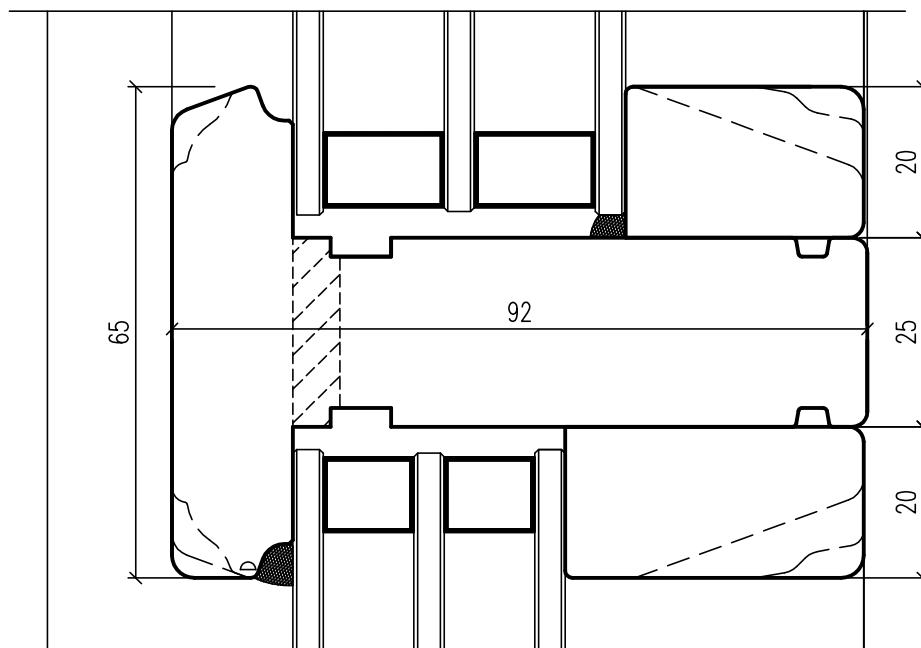

KBZ: H92

Ventana madera: 92mm
Marco: esp.: 92/108.5mm
Hoja: esp.: 92mm
Vidrio: 24÷44mm

- ∅ R 1.0
- R 1.5
- R 2.0
- R 3.0

Climatrend 92mm
L 161509002 PZ11