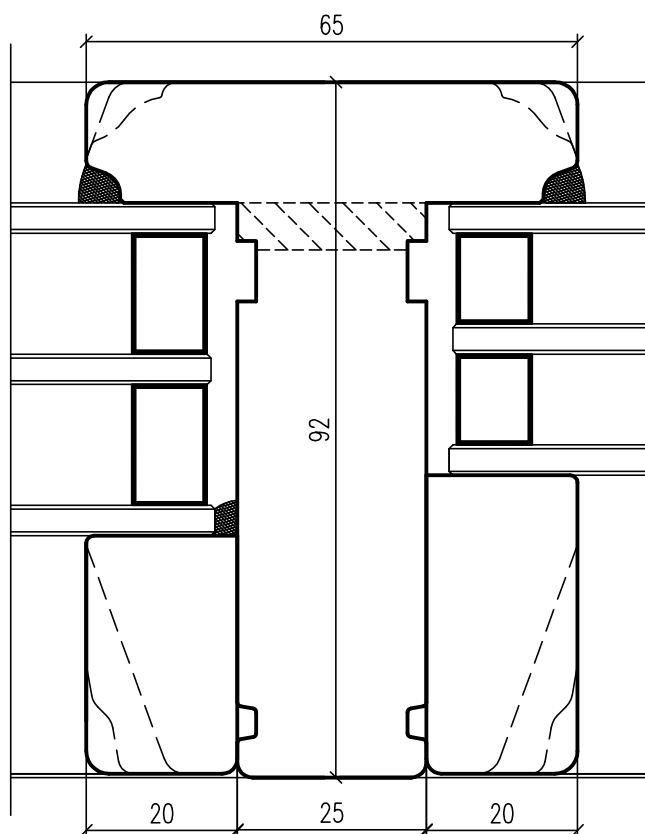

KBZ: H92

Ventana madera: 92mm
Marco: esp.: 92/108.5mm
Hoja: esp.: 92mm
Vidrio: 24÷44mm

- ∅ R 1.0
- R 1.5
- R 2.0
- R 3.0

Climatrend 92mm
L 161509002 PZ11