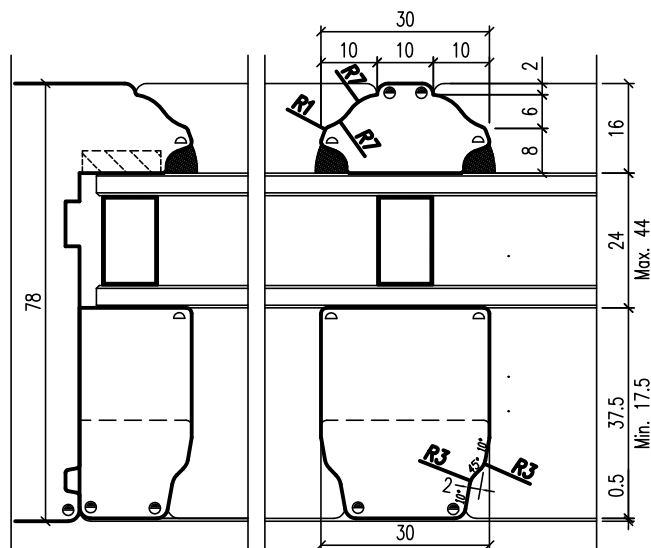

VARIANTE 3
LARGUEROS Y
TRAVESAÑOS CON
PECHO PALOMA

- ▷ R 1.0
- R 1.5
- R 2.0
- R 3.0