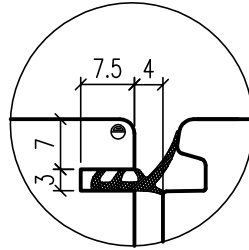

- ∅ R 1.0
- R 1.5
- R 2.0
- R 3.0

**Climatrend 68mm**

L 161509000 PZ01

Ventana madera: 68mm  
 Marco: esp.: 68/84.5mm  
 Hoja: esp.: 68mm  
 Vidrio: 24÷36mm

*VARIANTES INTERIOR MARCO*

*BASE*  
 Goma en la hoja

*VARIANTE 3*  
 Goma en el marco

- ◐ R 1.0
- R 1.5
- R 2.0
- R 3.0

**Climatrend 68mm**

**L 161509000 PZ03**

KBZ: H68

Ventana madera: 68mm  
Marco: esp.: 68/84.5mm  
Hoja: esp.: 68mm  
Vidrio: 24÷36mm

- ▷ R 1.0
- R 1.5
- R 2.0
- R 3.0

**Climatrend 68mm**

**L 161509000 PZ04**

KBZ: H68

Ventana madera: 68mm  
Marco: esp.: 68/84.5mm  
Hoja: esp.: 68mm  
Vidrio: 24÷36mm

- ⊂ R 1.0
- R 1.5
- R 2.0
- R 3.0

**Climatrend 68mm**

**L 161509000 PZ05**

Variante 1  
Goma en el cierre central On-Off

Ventana madera: 68mm  
Marco: esp.: 68/84.5mm  
Hoja: esp.: 68mm  
Vidrio: 24÷36mm

- ▷ R 1.0
- R 1.5
- R 2.0
- R 3.0

**Climatrend 68mm  
con portillo**

**L 161509000 PZ07**