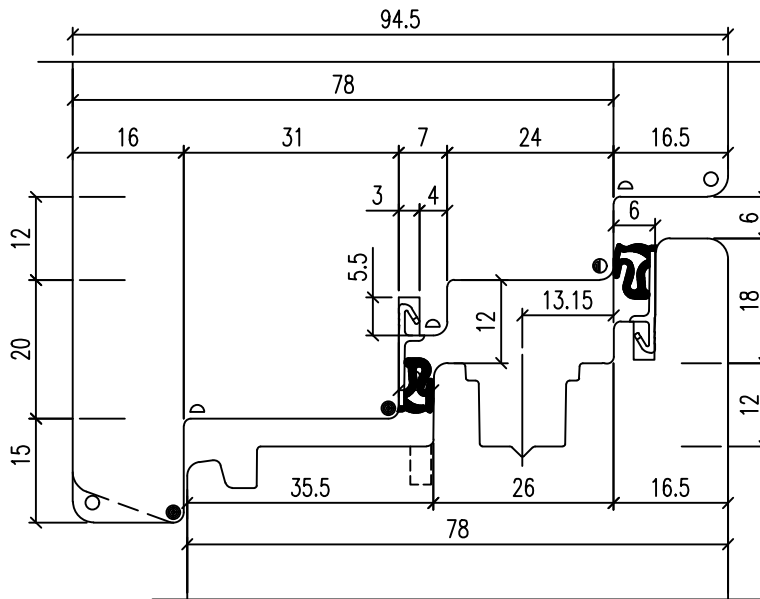

Ventana madera: 78mm  
 Marco: esp.: 78/94.5mm  
 Hoja: esp.: 78mm  
 Vidrio: 24÷44mm

VARIANTES INTERIOR MARCO

**BASE**  
 Goma en la hoja

- ▷ R 1.0
- R 1.5
- R 2.0
- R 3.0

**VARIANTE 3**  
 Goma en el marco