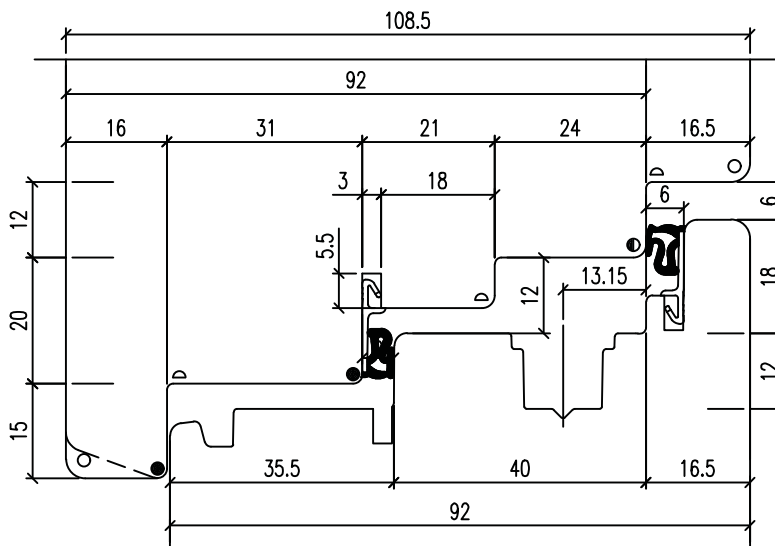

VARIANTE 3
Goma en el marco

- ▷ R 1.0
- R 1.5
- R 2.0
- R 3.0