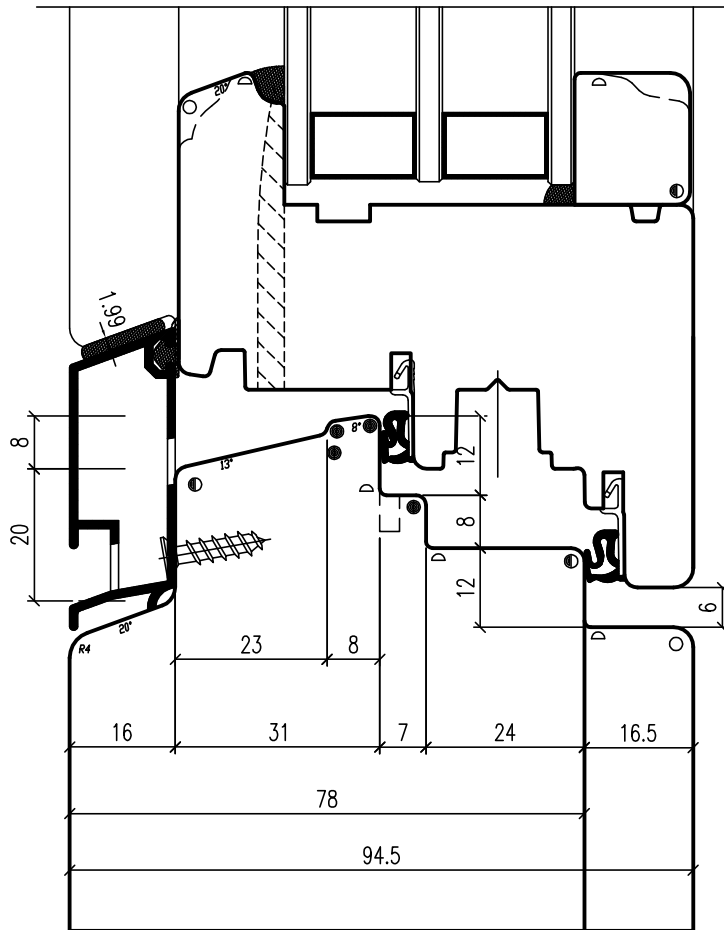

KBZ: H78

Ventana madera: 78mm
Marco: esp.: 78/94.5mm
Hoja: esp.: 78mm
Vidrio: 24-44mm

- R 1.0
- R 1.5
- R 2.0
- R 3.0

Climatrend 78mm

L 161509001 PZ04