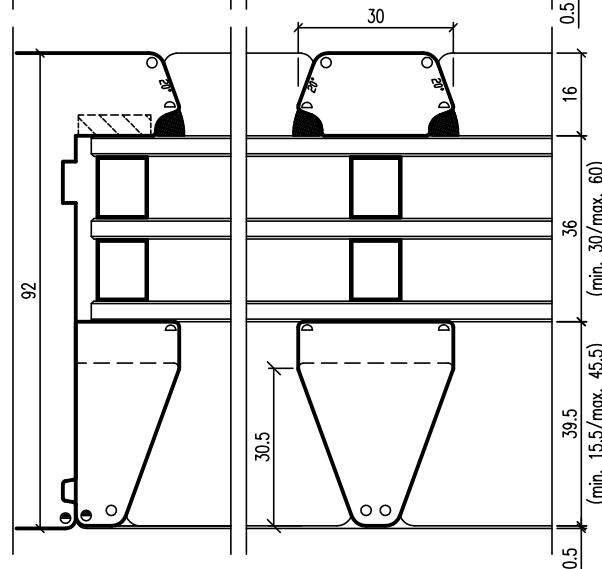

VARIANTE 1
LARGUEROS Y
TRAVESAÑOS A 20°