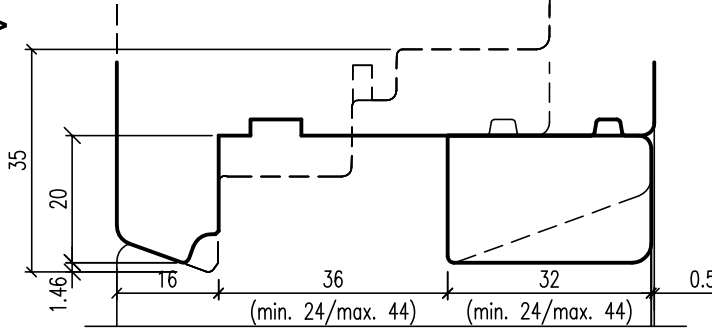

Variante 1 >>>
Schnitt A-A