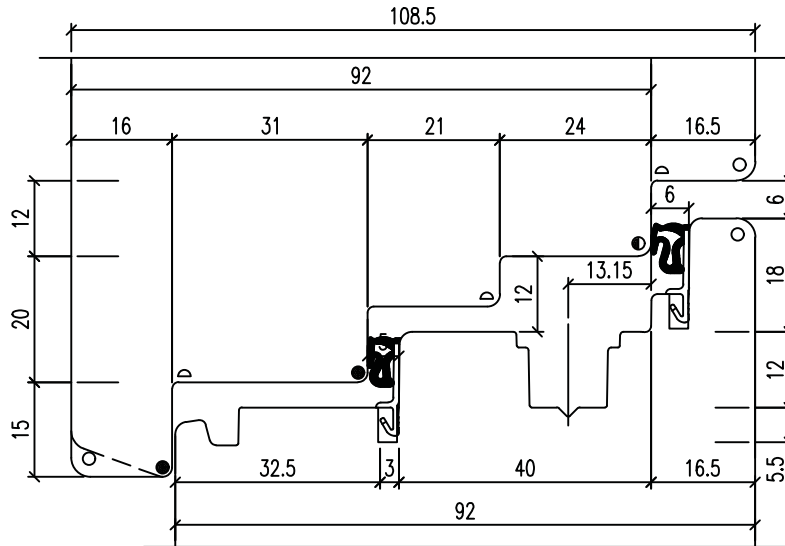

**BASE**  
 Goma en la hoja

**VARIANTE 3**  
 Goma en el marco

- ▷ R 1.0
- R 1.5
- R 2.0
- R 3.0

KBZ: H92

Ventana madera: 92mm  
Marco: esp.: 92/108.5mm  
Hoja: esp.: 92mm  
Vidrio: 24-44mm

- ∅ R 1.0
- R 1.5
- R 2.0
- R 3.0