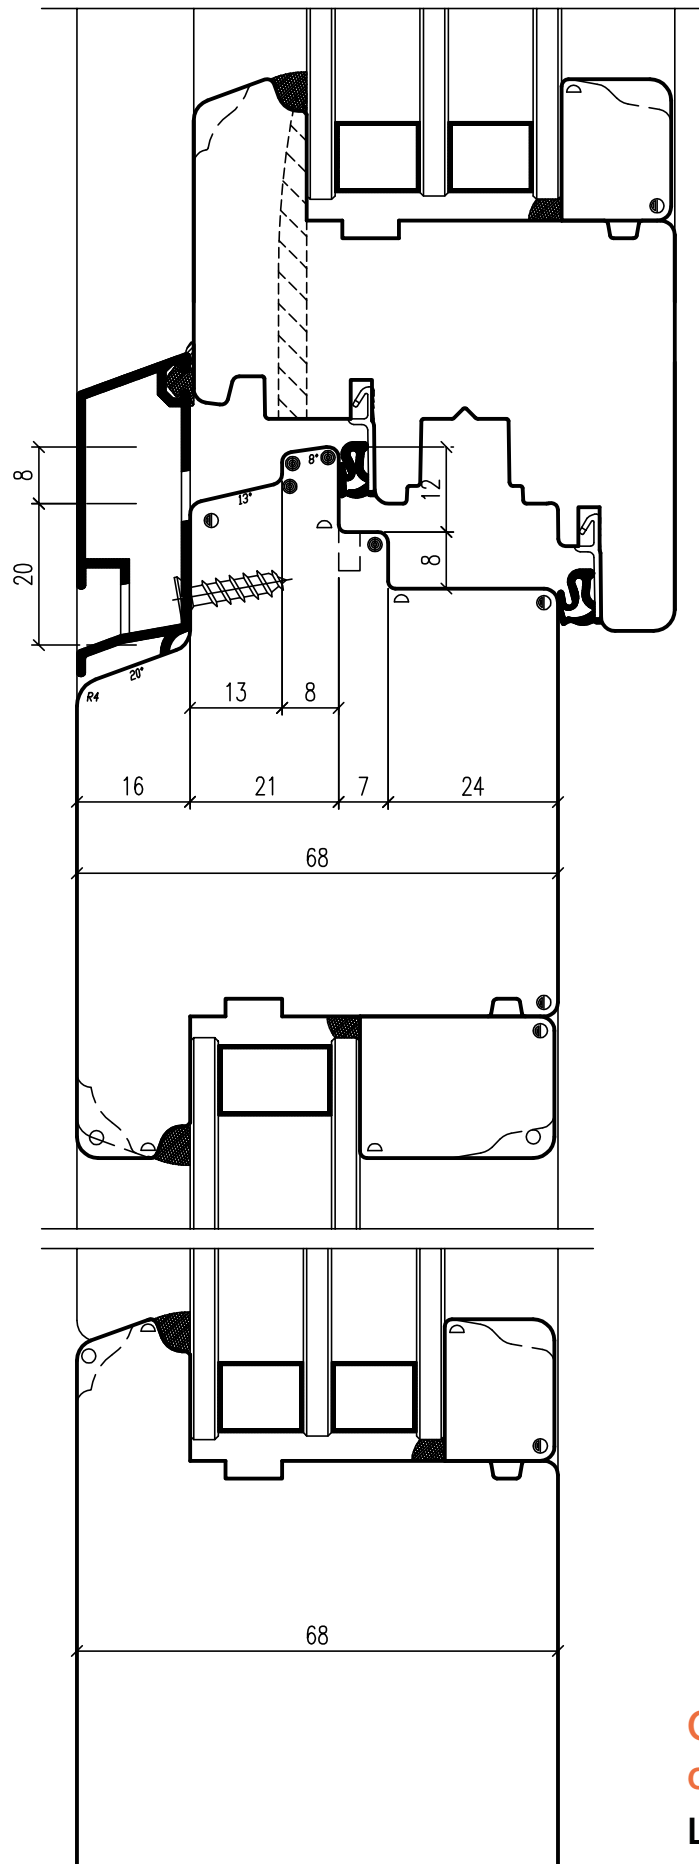

# Climatrend 68mm

Ventana madera:  
> 68mm

Marco: esp.:  
> 68/84.5mm

Hoja: esp.:  
> 68mm

Vidrio:  
> 24÷36mm

L 161509000

KBZ: H68

Variante 1  
Interior marco a 20°

**Climatrend 68mm**

**L 161509000 PZ04**

KBZ: H68

Ventana madera: 68mm  
Marco: esp.: 68/84.5mm  
Hoja: esp.: 68mm  
Vidrio: 24÷36mm

- ⊂ R 1.0
- R 1.5
- R 2.0
- R 3.0

**Climatrend 68mm**

**L 161509000 PZ05**

Variante 1  
Goma en el cierre central On-Off

Ventana madera: 68mm  
Marco: esp.: 68/84.5mm  
Hoja: esp.: 68mm  
Vidrio: 24÷36mm

- ▷ R 1.0
- R 1.5
- R 2.0
- R 3.0

**Climatrend 68mm  
con portillo**

**L 161509000 PZ07**

KBZ: H68

Ventana madera: 68mm  
Marco: esp.: 68/84.5mm  
Hoja: esp.: 68mm  
Vidrio: 24÷36mm

- R 1.0
- R 1.5
- R 2.0
- R 3.0

**Climatrend 68mm  
con portillo**

**L 161509000 PZ08**

KBZ: H68

Ventana madera: 68mm  
 Marco: esp.: 68/84.5mm  
 Hoja: esp.: 68mm  
 Vidrio: 24÷36mm