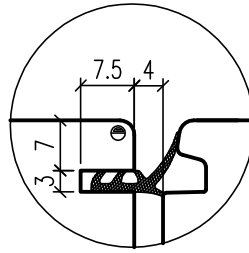

**Climatrend 92mm**

**L 161509002 PZ04**

KBZ: H92

Variante 1  
Goma en el cierre central On-Off

Ventana madera: 92mm  
Marco: esp.: 92/108.5mm  
Hoja: esp.: 92mm  
Vidrio: 24÷44mm

- ⌀ R 1.0
- R 1.5
- R 2.0
- R 3.0

**Climatrend 92mm**

**L 161509002 PZ07**

KBZ: H92

Ventana madera: 92mm  
Marco: esp.: 92/108.5mm  
Hoja: esp.: 92mm  
Vidrio: 24÷44mm

- ◐ R 1.0
- R 1.5
- R 2.0
- R 3.0

**Climatrend 92mm**

**L 161509002 PZ08**