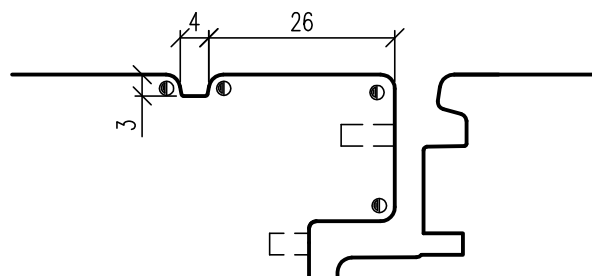

**Climatrend 92mm**

**L 161509002 PZ04**

KBZ: H92

Variante 1  
Goma en el cierre central On-Off

Ventana madera: 92mm  
Marco: esp.: 92/108.5mm  
Hoja: esp.: 92mm  
Vidrio: 24÷44mm

- ⌀ R 1.0
- R 1.5
- R 2.0
- R 3.0