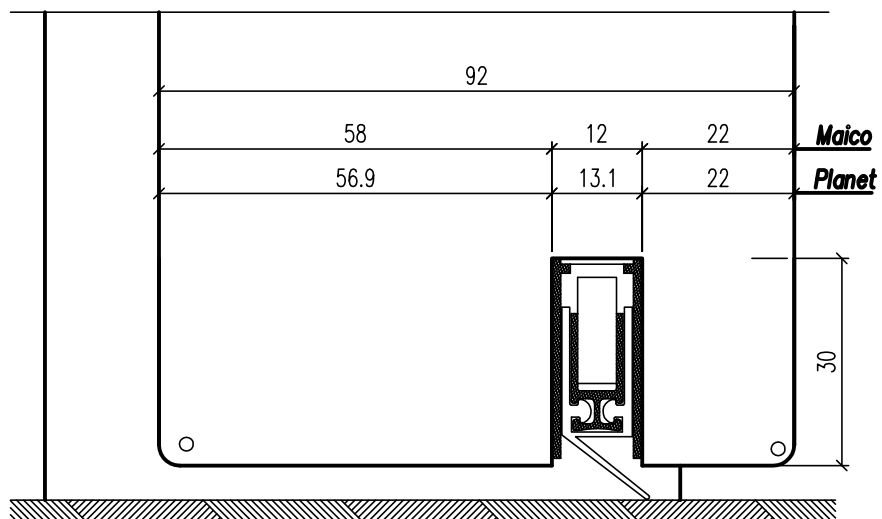

KBZ: H92

Ventana madera: 92mm
Marco: esp.: 92/108.5mm
Hoja: esp.: 92mm
Vidrio: 24÷44mm

- R 1.0
- R 1.5
- R 2.0
- R 3.0

Climatrend 92mm

L 161509002 PZ09