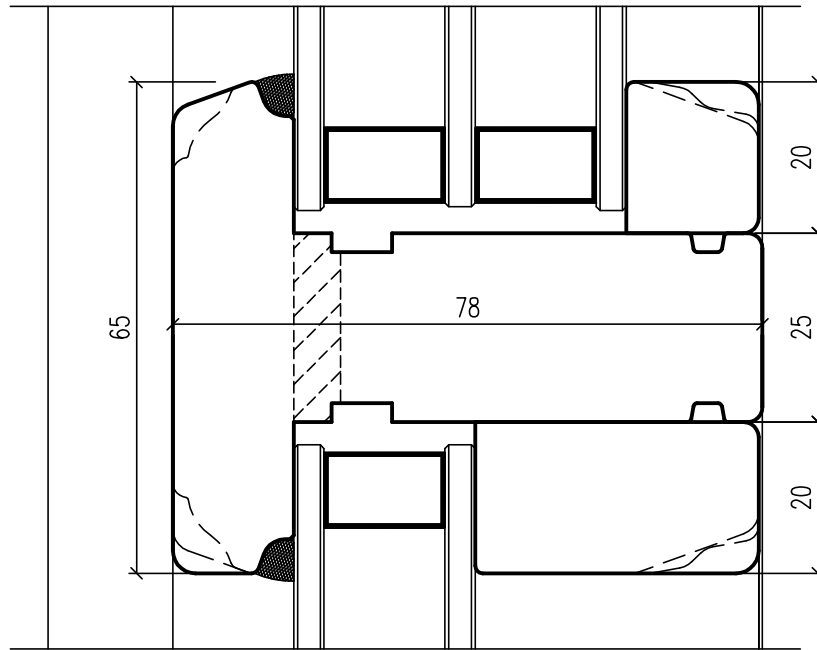

- R 1.0
- R 1.5
- R 2.0
- R 3.0

**Climatrend 78mm**

**L 161509001 PZ10**

KBZ: H78

Ventana madera: 78mm  
Marco: esp.: 78/94.5mm  
Hoja: esp.: 78mm  
Vidrio: 24÷44mm

**Climatrend 78mm**

**L 161509001 PZ11**