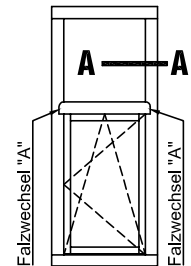

senza Aluprofil >>>
Schnitt B-B