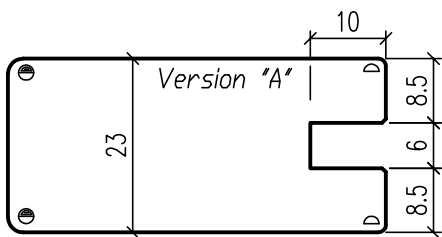

# Climatrend 68mm con portillo

Ventana madera:  
> 68mm

Marco: esp.:  
> 68/84.5mm

Hoja: esp.:  
> 68mm

Vidrio:  
> 24÷36mm

L 161509000

Ventana madera: 68mm  
 Marco: esp.: 68/84.5mm  
 Hoja: esp.: 68mm  
 Vidrio: 24÷36mm