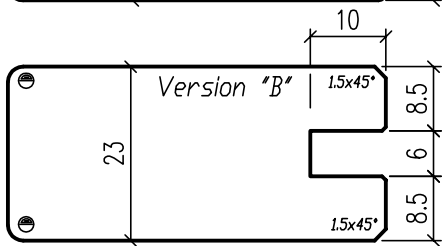

# Climatrend 68mm con portillo

Ventana madera:  
> 68mm

Marco: esp.:  
> 68/84.5mm

Hoja: esp.:  
> 68mm

Vidrio:  
> 24÷36mm

L 161509000

Ventana madera: 68mm  
 Marco: esp.: 68/84.5mm  
 Hoja: esp.: 68mm  
 Vidrio: 24÷36mm