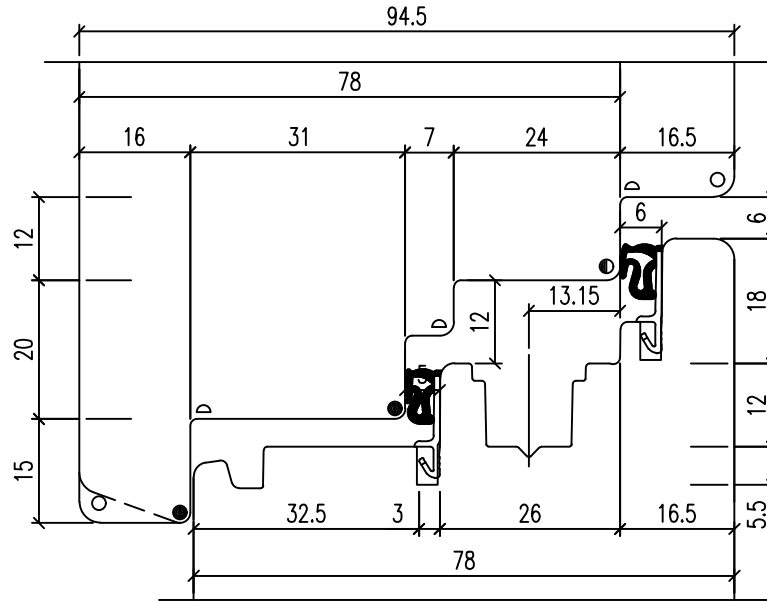

Ventana madera: 78mm  
 Marco: esp.: 78/94.5mm  
 Hoja: esp.: 78mm  
 Vidrio: 24÷44mm

VARIANTES INTERIOR MARCO

**BASE**  
 Goma en la hoja

- ▷ R 1.0
- R 1.5
- R 2.0
- R 3.0

**VARIANTE 3**  
 Goma en el marco