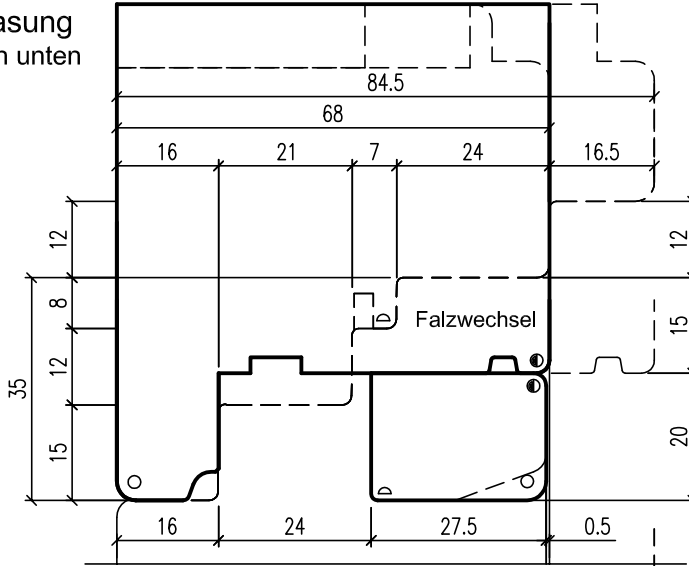

Rahmenfestverglasung
mit Falzwechsel oben unten

ohne Regenschiene

Ventana madera: 68mm
Marco: esp.: 68/84.5mm
Hoja: esp.: 68mm
Vidrio: 24÷36mm

BASE >>>
Schnitt A-A