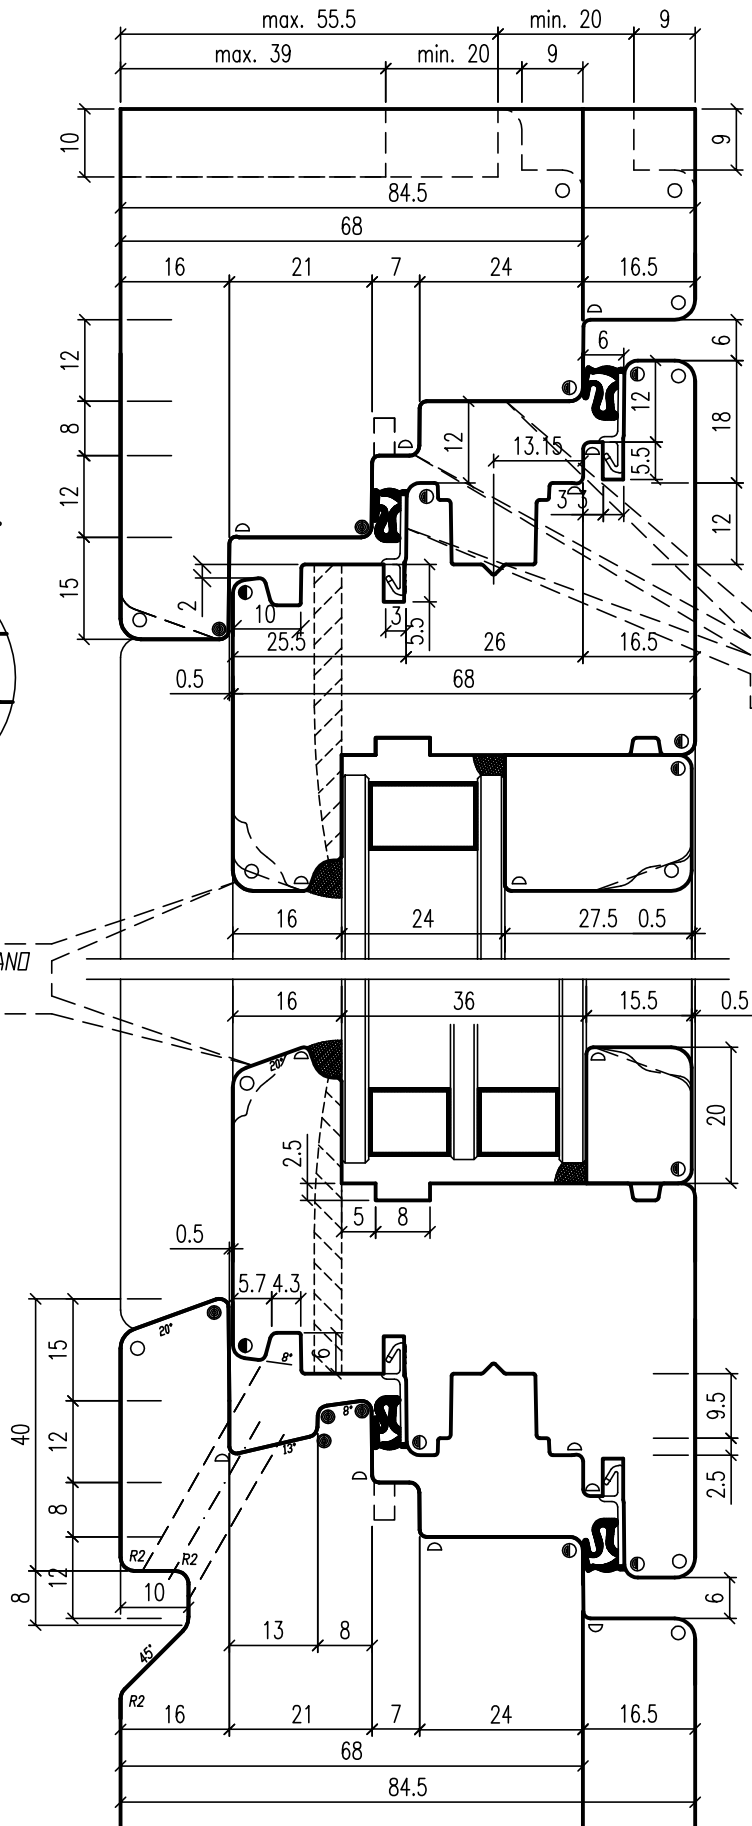

Variante 2
VARIANTE VER PLANO
N° 271211FA-001A