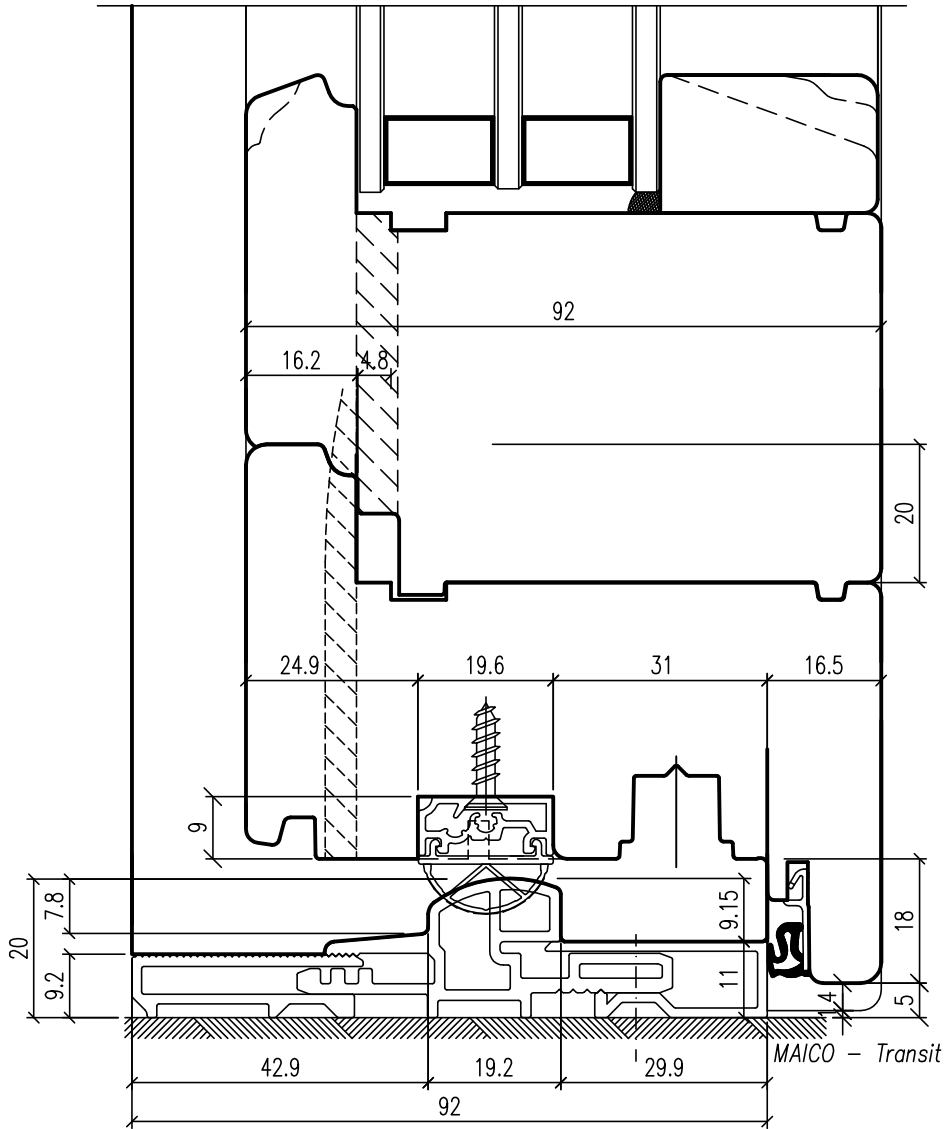

KBZ: H92

Ventana madera: 92mm
Marco: esp.: 92/108.5mm
Hoja: esp.: 92mm
Vidrio: 24÷44mm

- R 1.0
- R 1.5
- R 2.0
- R 3.0

Climatrend 92mm

L 161509002 PZ09