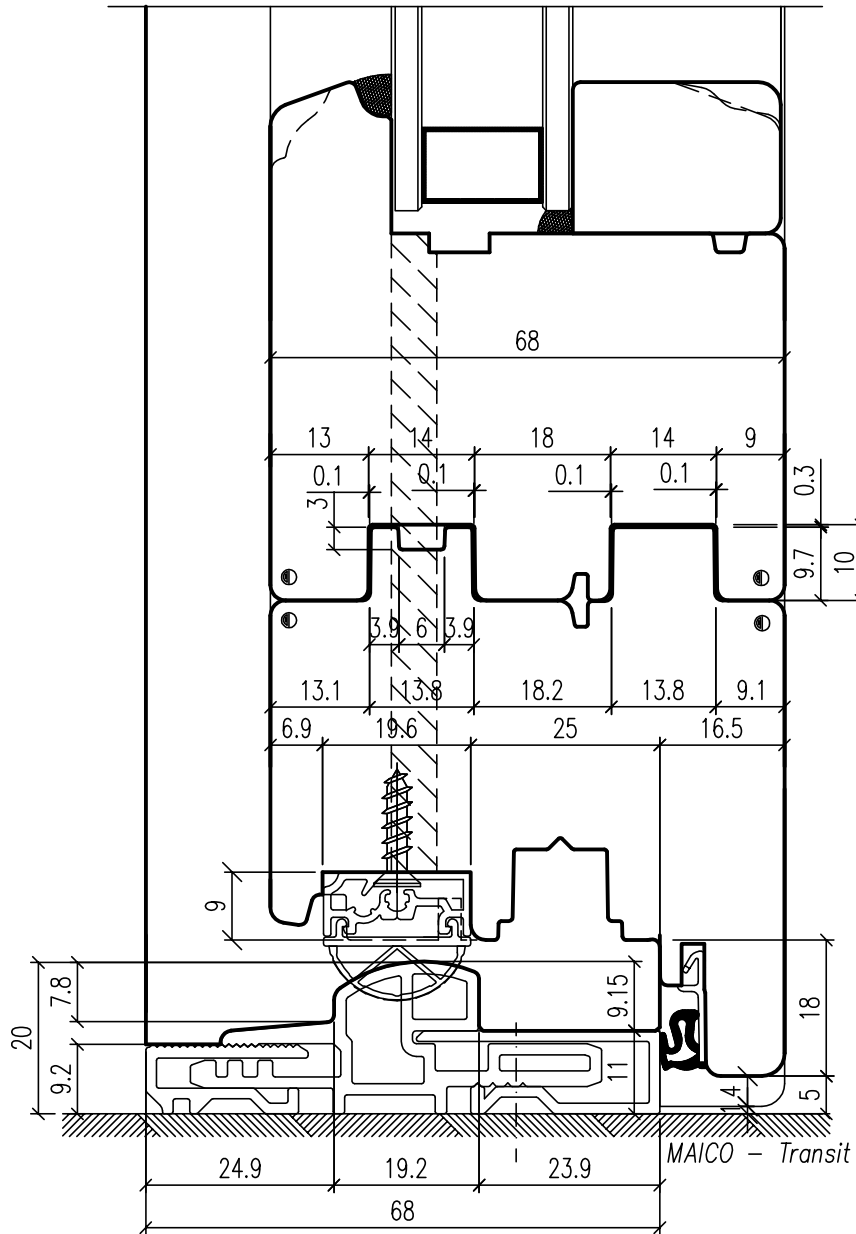

- R 1.0
- R 1.5
- R 2.0
- R 3.0

**Climatrend 68mm  
 con portillo**

**L 161509000 PZ09**

KBZ: H68

Ventana madera: 68mm  
Marco: esp.: 68/84.5mm  
Hoja: esp.: 68mm  
Vidrio: 24÷36mm

- ◐ R 1.0
- R 1.5
- R 2.0
- R 3.0

**Climatrend 68mm  
con portillo**

**L 161509000 PZ10**

KBZ: H68

Ventana madera: 68mm  
Marco: esp.: 68/84.5mm  
Hoja: esp.: 68mm  
Vidrio: 24-36mm

- △ R 1.0
- R 1.5
- R 2.0
- R 3.0

**Climatrend 68mm  
con portillo**