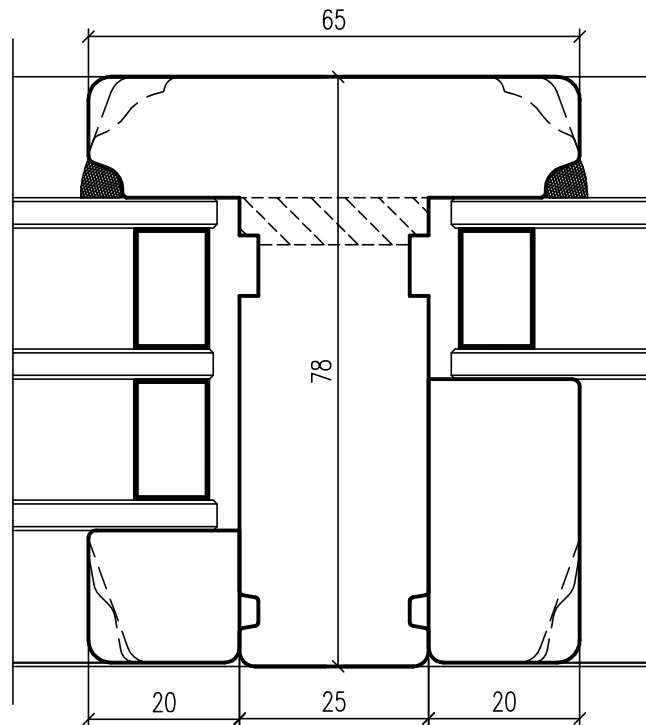

- R 1.0
- R 1.5
- R 2.0
- R 3.0

**Climatrend 78mm**

**L 161509001 PZ10**

KBZ: H78

Ventana madera: 78mm  
Marco: esp.: 78/94.5mm  
Hoja: esp.: 78mm  
Vidrio: 24÷44mm

**Climatrend 78mm**

**L 161509001 PZ11**