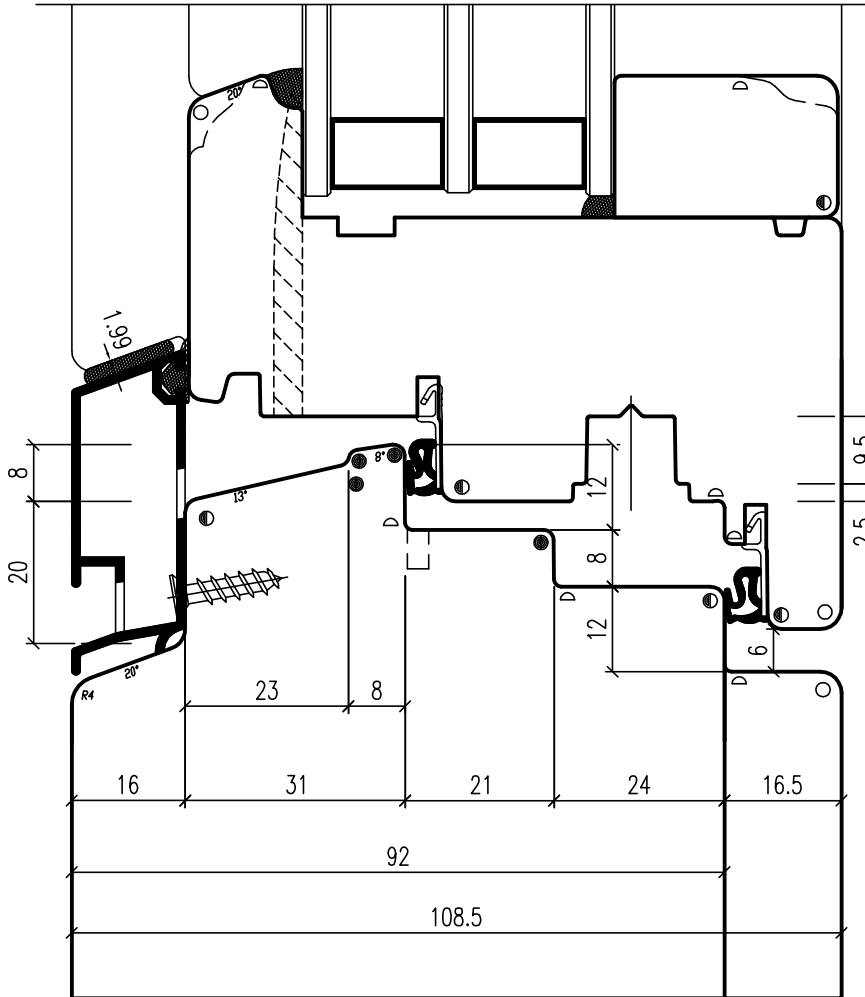

**BASE**  
 Goma en la hoja

**VARIANTE 3**  
 Goma en el marco

- ▷ R 1.0
- R 1.5
- R 2.0
- R 3.0

KBZ: H92

Ventana madera: 92mm  
Marco: esp.: 92/108.5mm  
Hoja: esp.: 92mm  
Vidrio: 24-44mm

- ∅ R 1.0
- R 1.5
- R 2.0
- R 3.0