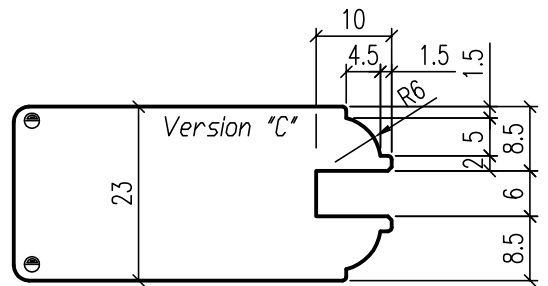

# Climatrend 68mm con portillo

Ventana madera:  
> 68mm

Marco: esp.:  
> 68/84.5mm

Hoja: esp.:  
> 68mm

Vidrio:  
> 24÷36mm

L 161509000

Ventana madera: 68mm  
 Marco: esp.: 68/84.5mm  
 Hoja: esp.: 68mm  
 Vidrio: 24÷36mm