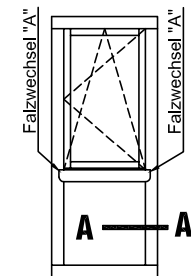

senza Aluprofil >>>
Schnitt B-B