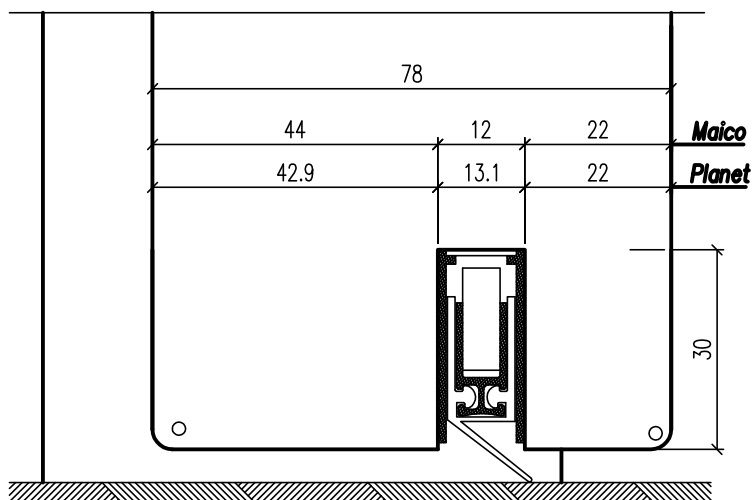

KBZ: H78

Ventana madera: 78mm
Marco: esp.: 78/94.5mm
Hoja: esp.: 78mm
Vidrio: 24÷44mm

- R 1.0
- R 1.5
- R 2.0
- R 3.0

Climatrend 78mm

L 161509001 PZ09