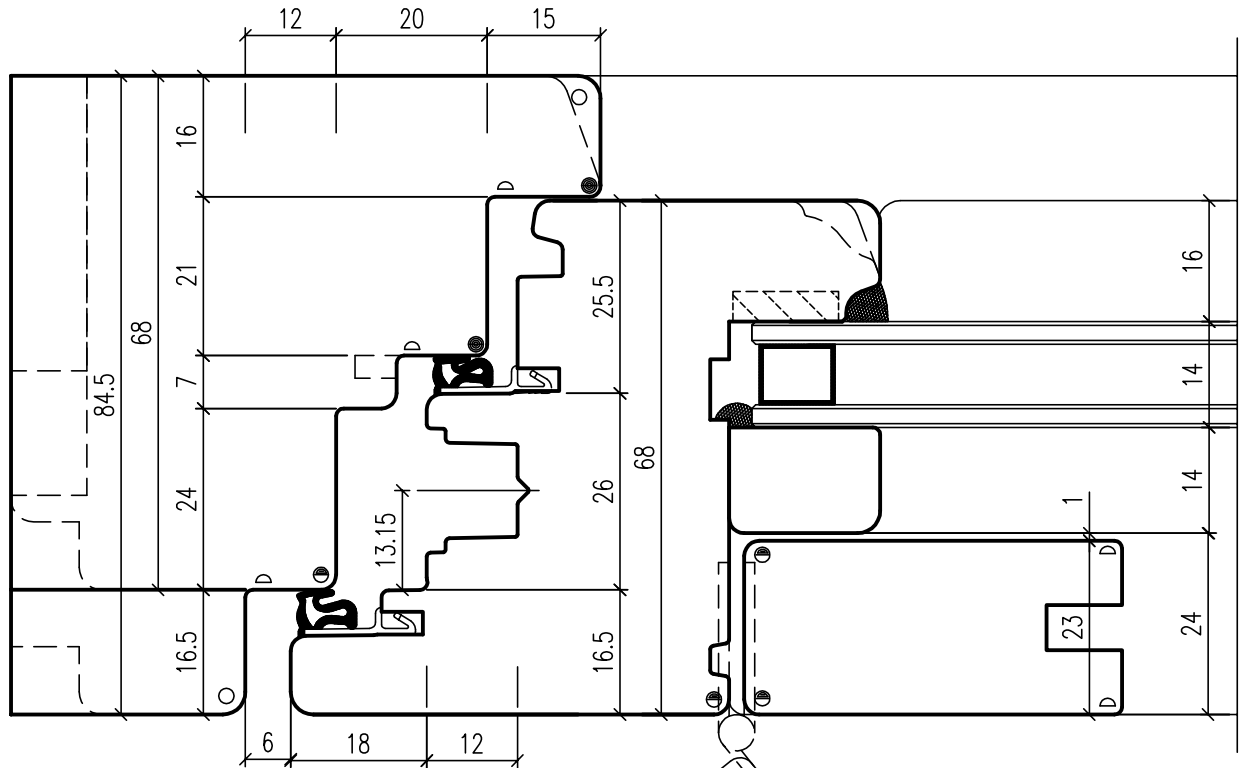

# Climatrend 68mm con portillo

Ventana madera:  
> 68mm

Marco: esp.:  
> 68/84.5mm

Hoja: esp.:  
> 68mm

Vidrio:  
> 24÷36mm

L 161509000

Ventana madera: 68mm  
 Marco: esp.: 68/84.5mm  
 Hoja: esp.: 68mm  
 Vidrio: 24÷36mm