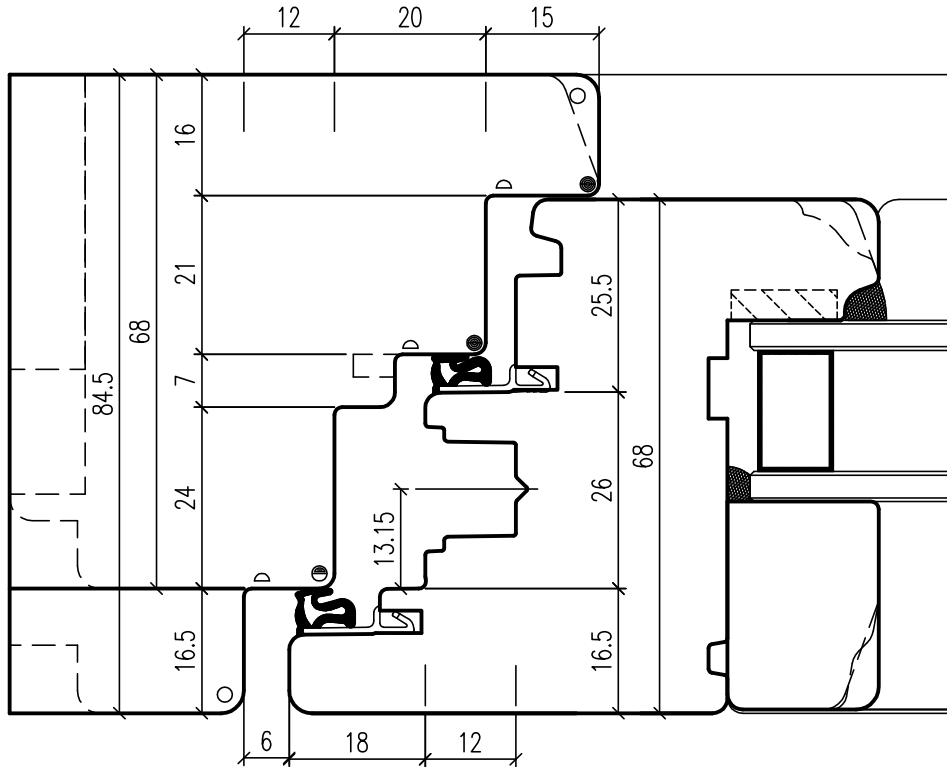

KBZ: H68

Ventana madera: 68mm
Marco: esp.: 68/84.5mm
Hoja: esp.: 68mm
Vidrio: 24÷36mm

- ⊂ R 1.0
- R 1.5
- R 2.0
- R 3.0

Climatrend 68mm

L 161509000 PZ05