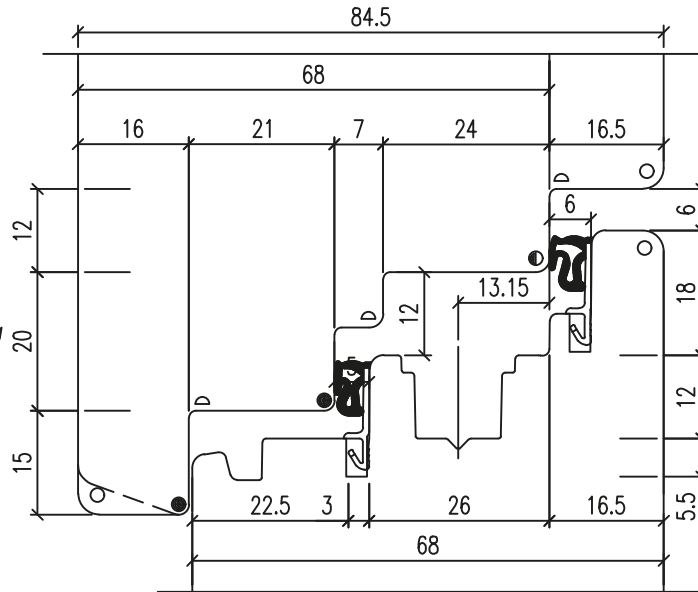

- ∅ R 1.0
- R 1.5
- R 2.0
- R 3.0

**Climatrend 68mm**

L 161509000 PZ01

Ventana madera: 68mm  
 Marco: esp.: 68/84.5mm  
 Hoja: esp.: 68mm  
 Vidrio: 24÷36mm

*VARIANTES INTERIOR MARCO*

*BASE*  
 Goma en la hoja