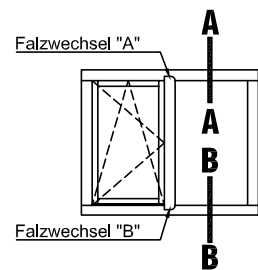

senza Aluprofil >>>
Schnitt B-B