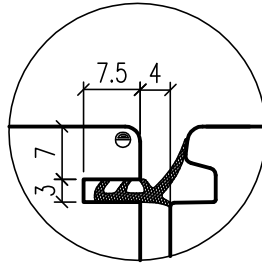

Ventana madera: 92mm
Marco: esp.: 92mm
Hoja: esp.: 92mm
Vidrio: ?-?mm

Variante 1
Goma en el cierre central On-Off

- ⊖ R 1.0
- R 1.5
- R 2.0
- R 3.0

Clásica 92mm

L 161509008 PZ05