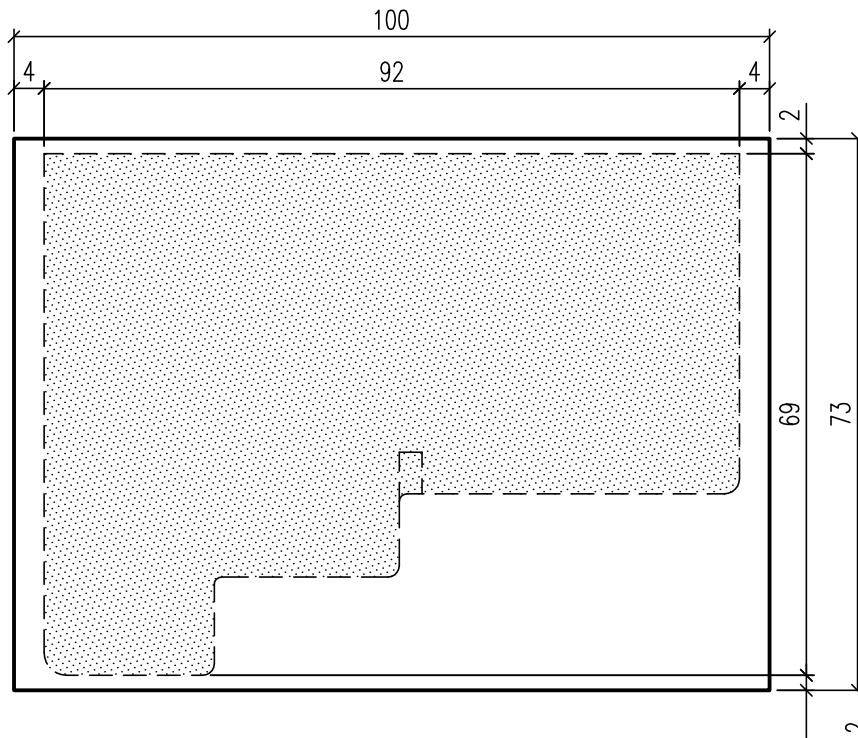

Clásica

VENTANA DE MADERA 92mm

Clásica 92mm

Ventana madera:
> 92mm

Marco: esp.:
> 92mm

Hoja: esp.:
> 92mm

Vidrio:
> ?÷?mm

L 161509008

KBZ: C92

Ventana madera: 92mm
Marco: esp.: 92mm
Hoja: esp.: 92mm
Vidrio: ?÷?mm

- ∅ R 1.0
- R 1.5
- R 2.0
- R 3.0

Clásica 92mm

L 161509008 PZ01

Ventana madera: 92mm
 Marco: esp.: 92mm
 Hoja: esp.: 92mm
 Vidrio: ?÷?mm

- ∅ R 1.0
- R 1.5
- R 2.0
- R 3.0

Clásica 92mm

L 161509008 PZ02

KBZ: C92

Ventana madera: 92mm
Marco: esp.: 92mm
Hoja: esp.: 92mm
Vidrio: ?÷?mm

Clásica 92mm

L 161509008 PZ03

Ventana madera: 92mm
 Marco: esp.: 92mm
 Hoja: esp.: 92mm
 Vidrio: ?-?mm

Marco: esp.:
> 78mm

Hoja: esp.:
> 78mm

Vidrio:
> 24÷44mm

L 161509008

KBZ: C92

Ventana madera: 92mm
Marco: esp.: 92mm
Hoja: esp.: 92mm
Vidrio: ?÷?mm

Clásica 92mm

L 161509008 PZ04