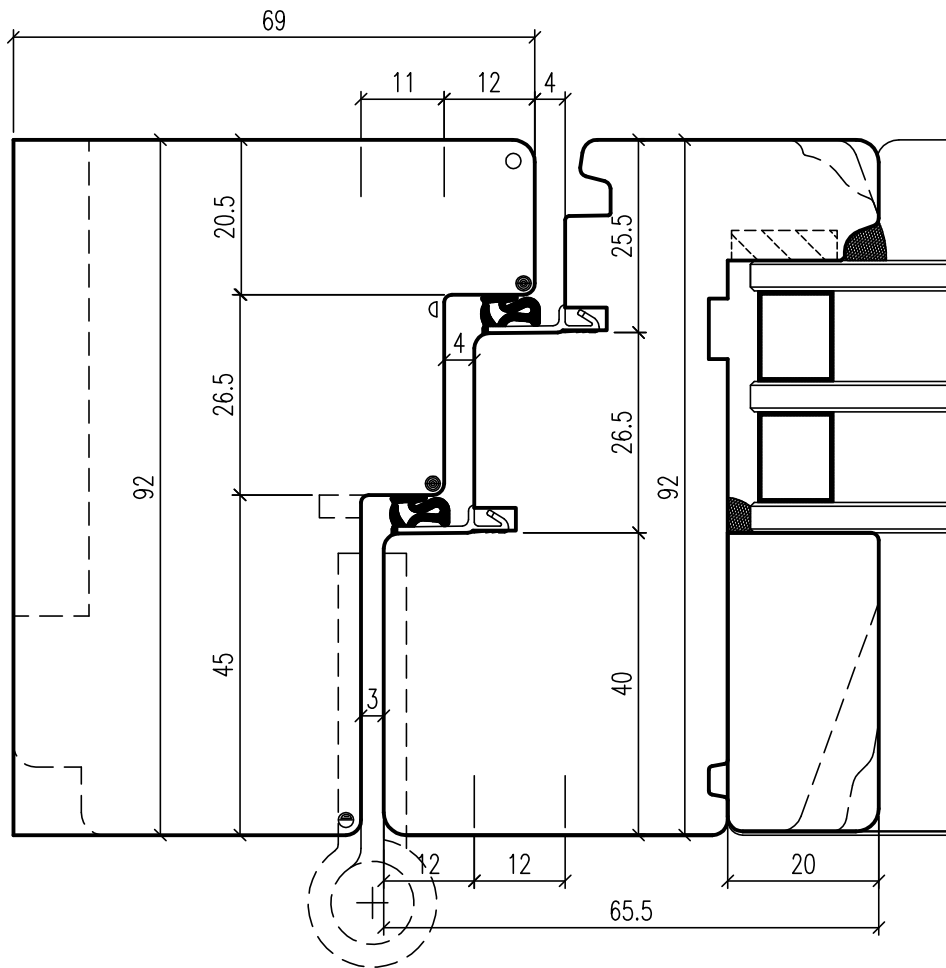

- ∅ R 1.0
- R 1.5
- R 2.0
- R 3.0

Clásica 92mm

L 161509008 PZ02

KBZ: C92

Ventana madera: 92mm
Marco: esp.: 92mm
Hoja: esp.: 92mm
Vidrio: ?÷?mm

Clásica 92mm

L 161509008 PZ03

Ventana madera: 92mm
 Marco: esp.: 92mm
 Hoja: esp.: 92mm
 Vidrio: ?-?mm