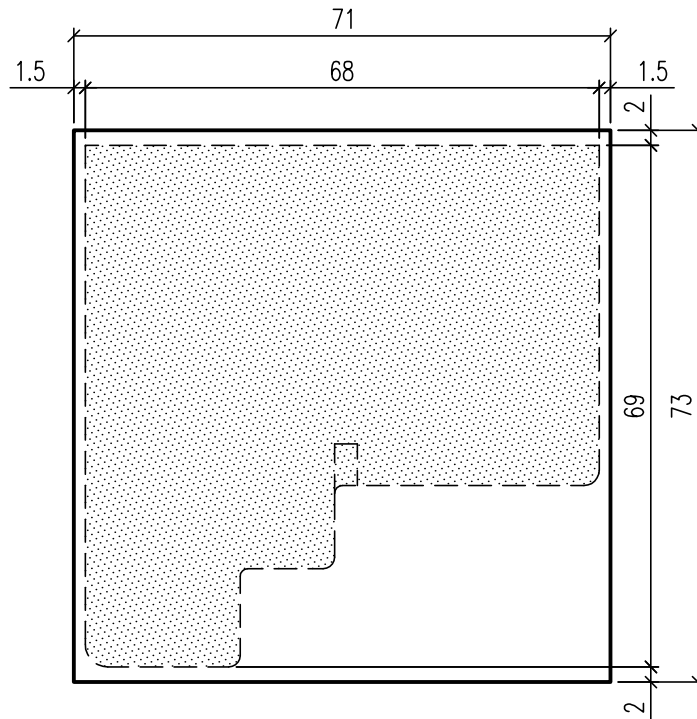

Clásica

VENTANA DE MADERA 68mm

Clásica 68mm

Ventana madera:
> 68mm

Marco: esp.:
> 68mm

Hoja: esp.:
> 68mm

Vidrio:
> 24÷36mm

L 161509006

KBZ: C68

Ventana madera: 68mm
 Marco: esp.: 68mm
 Hoja: esp.: 68mm
 Vidrio: 24÷36mm

- ⌀ R 1.0
- R 1.5
- R 2.0
- R 3.0

Clásica 68mm

L 161509006 PZ01

Ventana madera: 68mm
 Marco: esp.: 68mm
 Hoja: esp.: 68mm
 Vidrio: 24÷36mm

- ∅ R 1.0
- R 1.5
- R 2.0
- R 3.0

Clásica 68mm

L 161509006 PZ02

KBZ: C68

Ventana madera: 68mm
Marco: esp.: 68mm
Hoja: esp.: 68mm
Vidrio: 24÷36mm

- ⊖ R 1.0
- R 1.5
- R 2.0
- R 3.0

Clásica 68mm

L 161509006 PZ03

Ventana madera: 68mm
 Marco: esp.: 68mm
 Hoja: esp.: 68mm
 Vidrio: 24÷36mm

Variante 1
 Goma en el cierre central On-Off

- ⊖ R 1.0
- R 1.5
- R 2.0
- R 3.0

Clásica 68mm

L 161509006 PZ05

Clásica

CON PORTILLO 68mm