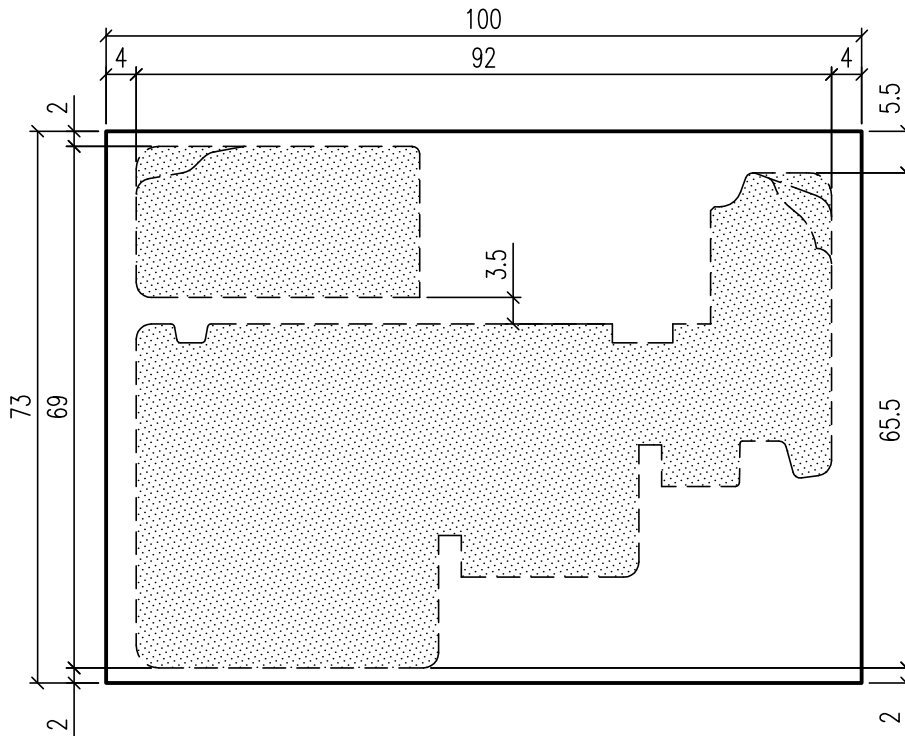

Clásica

VENTANA DE MADERA 92mm

Clásica 92mm

Ventana madera:
> 92mm

Marco: esp.:
> 92mm

Hoja: esp.:
> 92mm

Vidrio:
> ?÷?mm

L 161509008

KBZ: C92

Ventana madera: 92mm
Marco: esp.: 92mm
Hoja: esp.: 92mm
Vidrio: ?÷?mm

- ∅ R 1.0
- R 1.5
- R 2.0
- R 3.0

Clásica 92mm

L 161509008 PZ01

Ventana madera: 92mm
 Marco: esp.: 92mm
 Hoja: esp.: 92mm
 Vidrio: ?÷?mm

- ∅ R 1.0
- R 1.5
- R 2.0
- R 3.0

Clásica 92mm

L 161509008 PZ02

KBZ: C92

Ventana madera: 92mm
Marco: esp.: 92mm
Hoja: esp.: 92mm
Vidrio: ?÷?mm

Clásica 92mm

L 161509008 PZ03

Ventana madera: 92mm
 Marco: esp.: 92mm
 Hoja: esp.: 92mm
 Vidrio: ?-?mm

Marco: esp.:
> 78mm

Hoja: esp.:
> 78mm

Vidrio:
> 24÷44mm

L 161509008

KBZ: C92

Ventana madera: 92mm
Marco: esp.: 92mm
Hoja: esp.: 92mm
Vidrio: ?÷?mm

Clásica 92mm

L 161509008 PZ04