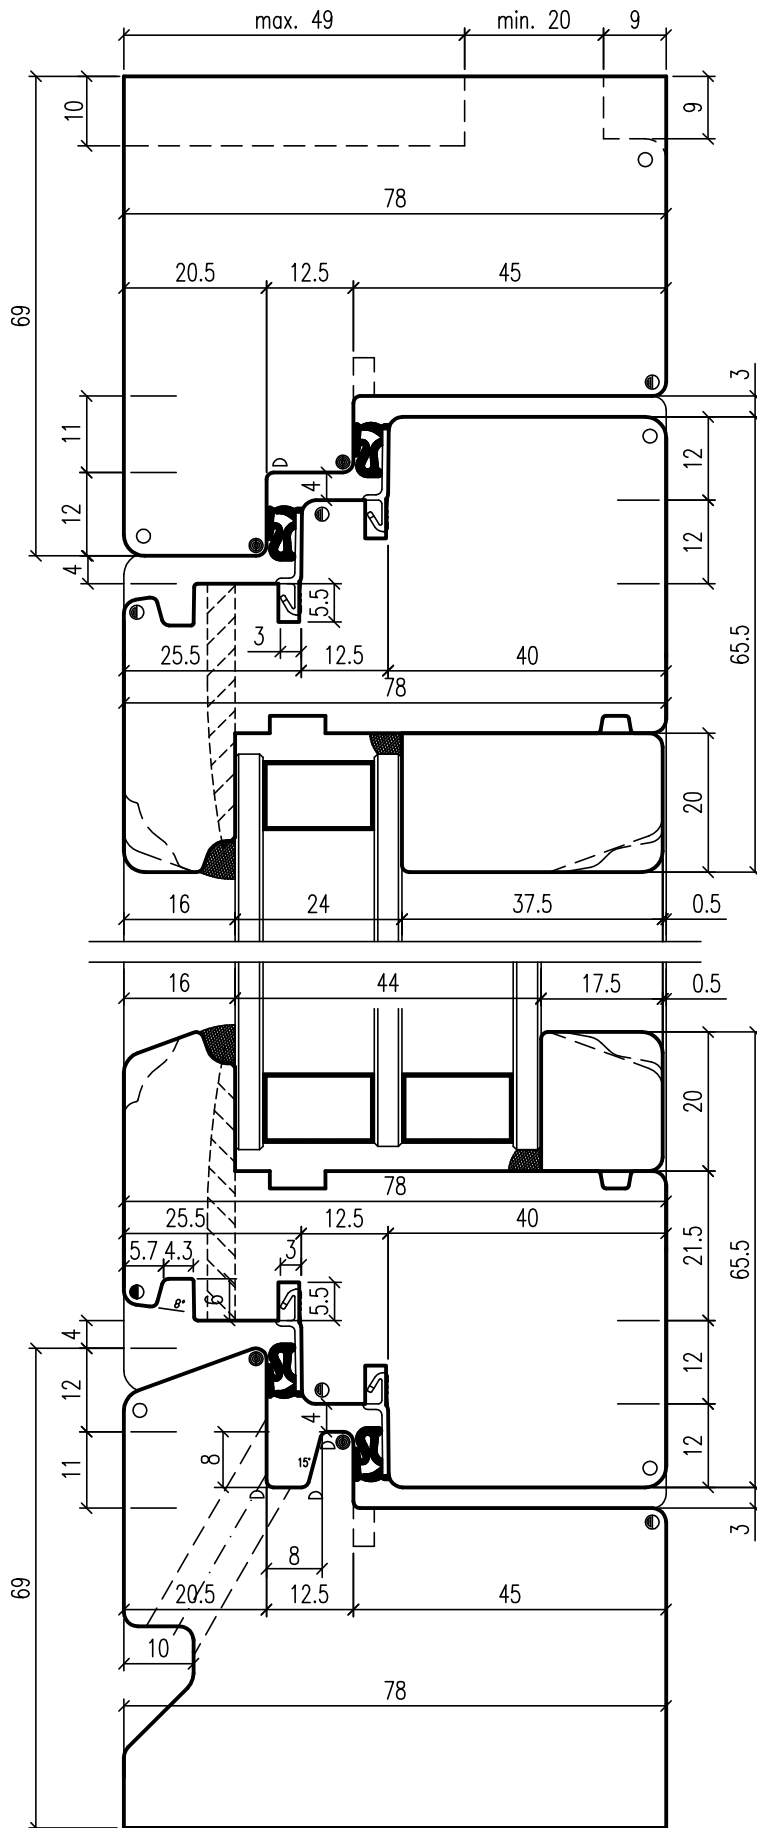

KBZ: C68

Ventana madera: 68mm
 Marco: esp.: 68mm
 Hoja: esp.: 68mm
 Vidrio: 24÷36mm

- ⌀ R 1.0
- R 1.5
- R 2.0
- R 3.0

Clásica 68mm

L 161509006 PZ01

Ventana madera: 68mm
 Marco: esp.: 68mm
 Hoja: esp.: 68mm
 Vidrio: 24÷36mm

Clásica 68mm con portillo

Ventana madera:
> 68mm

Marco: esp.:
> 68mm

Hoja: esp.:
> 68mm

Vidrio:
> 24÷36mm

L 161509006

KBZ: C68

Ventana madera: 68mm
Marco: esp.: 68mm
Hoja: esp.: 68mm
Vidrio: 24÷36mm

Hoja: esp.:
> 78mm

Vidrio:
> 24÷44mm

L 161509007

KBZ: C78

Ventana madera: 78mm
 Marco: esp.: 78mm
 Hoja: esp.: 78mm
 Vidrio: 24÷44mm

- ∅ R 1.0
- R 1.5
- R 2.0
- R 3.0

Clásica 78mm

L 161509007 PZ01

Ventana madera: 78mm
 Marco: esp.: 78mm
 Hoja: esp.: 78mm
 Vidrio: 24-44mm

- ◐ R 1.0
- R 1.5
- R 2.0
- R 3.0

Clásica 78mm

L 161509007 PZ02

KBZ: C78

Ventana madera: 78mm
Marco: esp.: 78mm
Hoja: esp.: 78mm
Vidrio: 24÷44mm