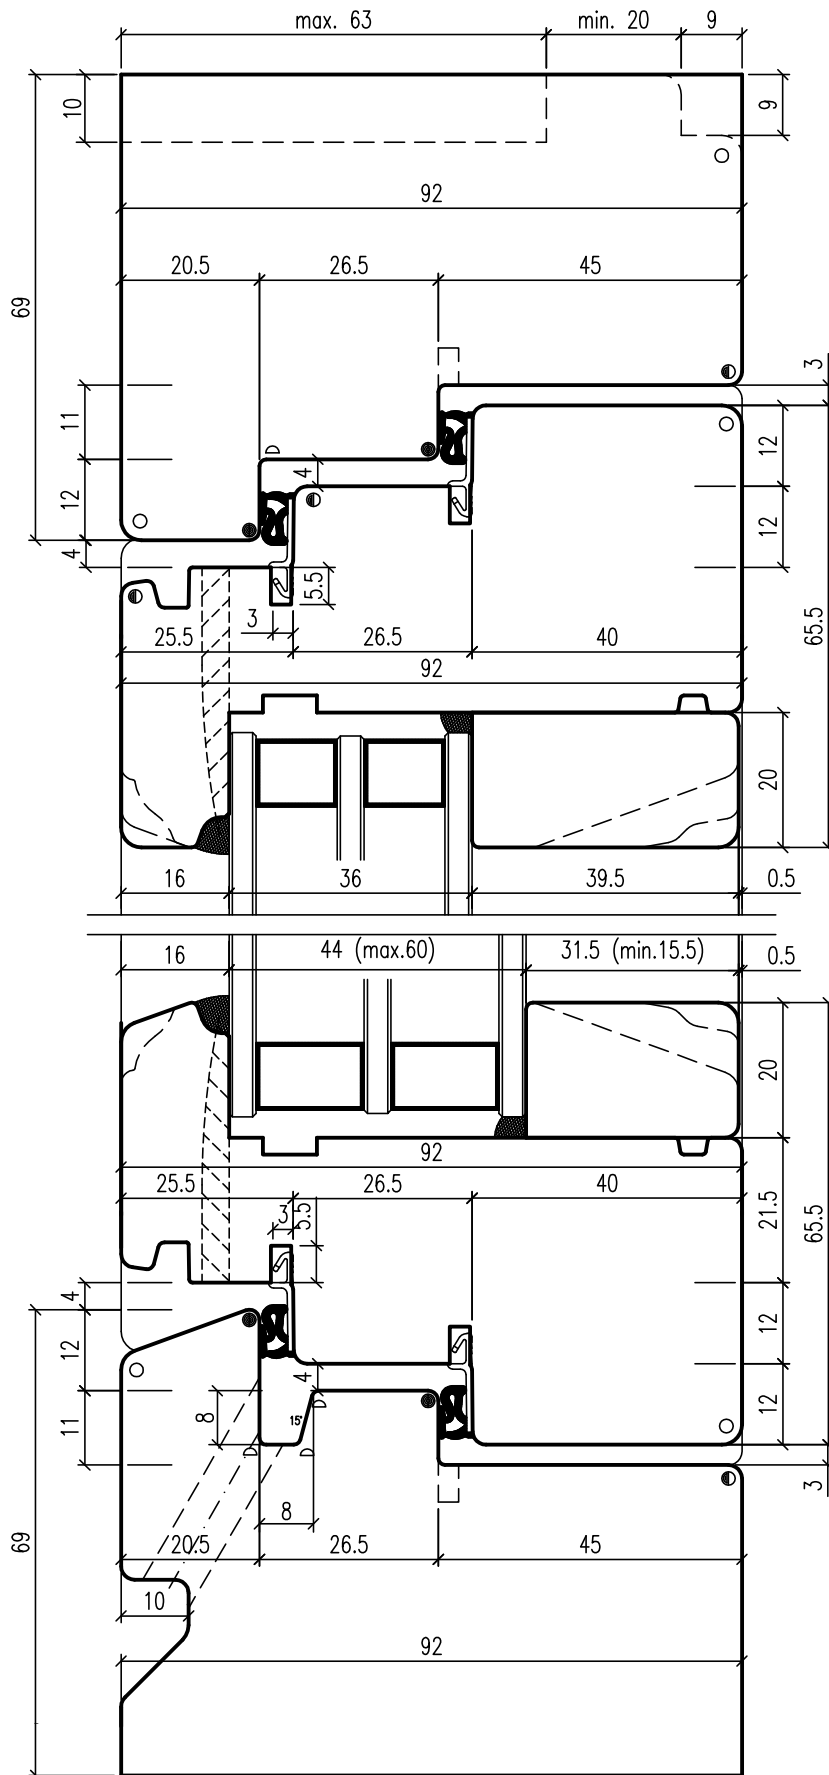

KBZ: C92

Ventana madera: 92mm
Marco: esp.: 92mm
Hoja: esp.: 92mm
Vidrio: ?÷?mm

- ∅ R 1.0
- R 1.5
- R 2.0
- R 3.0

Clásica 92mm

L 161509008 PZ01