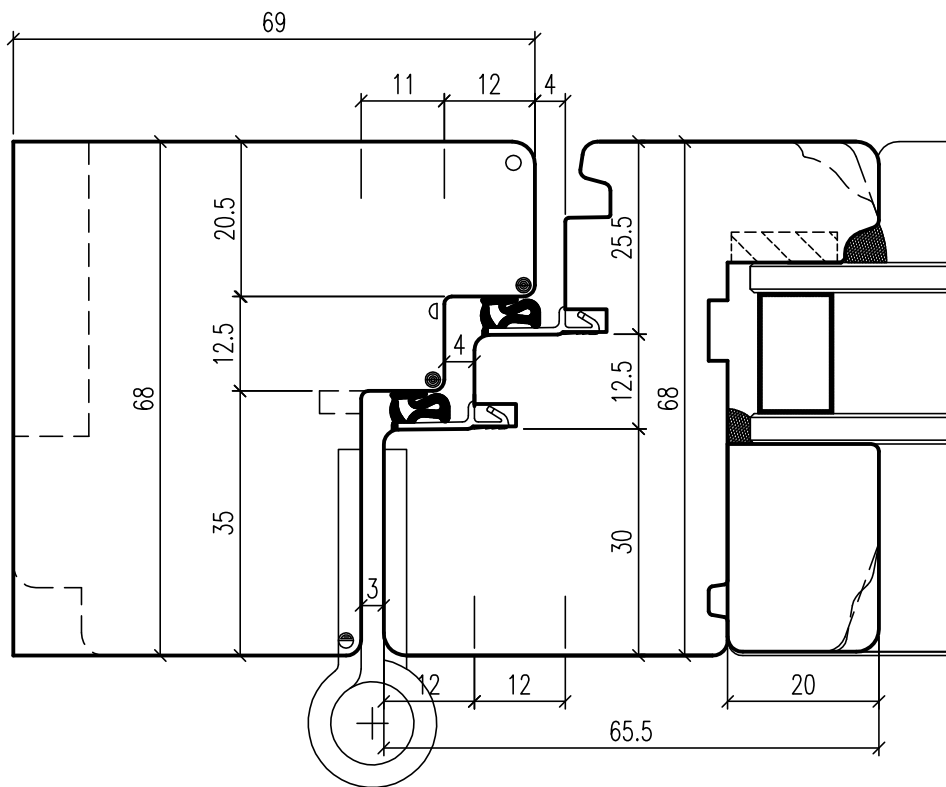

KBZ: C68

Ventana madera: 68mm
 Marco: esp.: 68mm
 Hoja: esp.: 68mm
 Vidrio: 24÷36mm

- ⌀ R 1.0
- R 1.5
- R 2.0
- R 3.0

Clásica 68mm

L 161509006 PZ01

Ventana madera: 68mm
 Marco: esp.: 68mm
 Hoja: esp.: 68mm
 Vidrio: 24÷36mm

- ∅ R 1.0
- R 1.5
- R 2.0
- R 3.0

Clásica 68mm

L 161509006 PZ02

KBZ: C68

Ventana madera: 68mm
Marco: esp.: 68mm
Hoja: esp.: 68mm
Vidrio: 24÷36mm

- ⊖ R 1.0
- R 1.5
- R 2.0
- R 3.0

Clásica 68mm

L 161509006 PZ03

Ventana madera: 68mm
 Marco: esp.: 68mm
 Hoja: esp.: 68mm
 Vidrio: 24÷36mm

Variante 1
 Goma en el cierre central On-Off

- ⊖ R 1.0
- R 1.5
- R 2.0
- R 3.0

Clásica 68mm

L 161509006 PZ05

Clásica

CON PORTILLO 68mm

Clásica 68mm con portillo

Ventana madera:
> 68mm

Marco: esp.:
> 68mm

Hoja: esp.:
> 68mm

Vidrio:
> 24÷36mm

L 161509006

KBZ: C68

Ventana madera: 68mm
Marco: esp.: 68mm
Hoja: esp.: 68mm
Vidrio: 24÷36mm