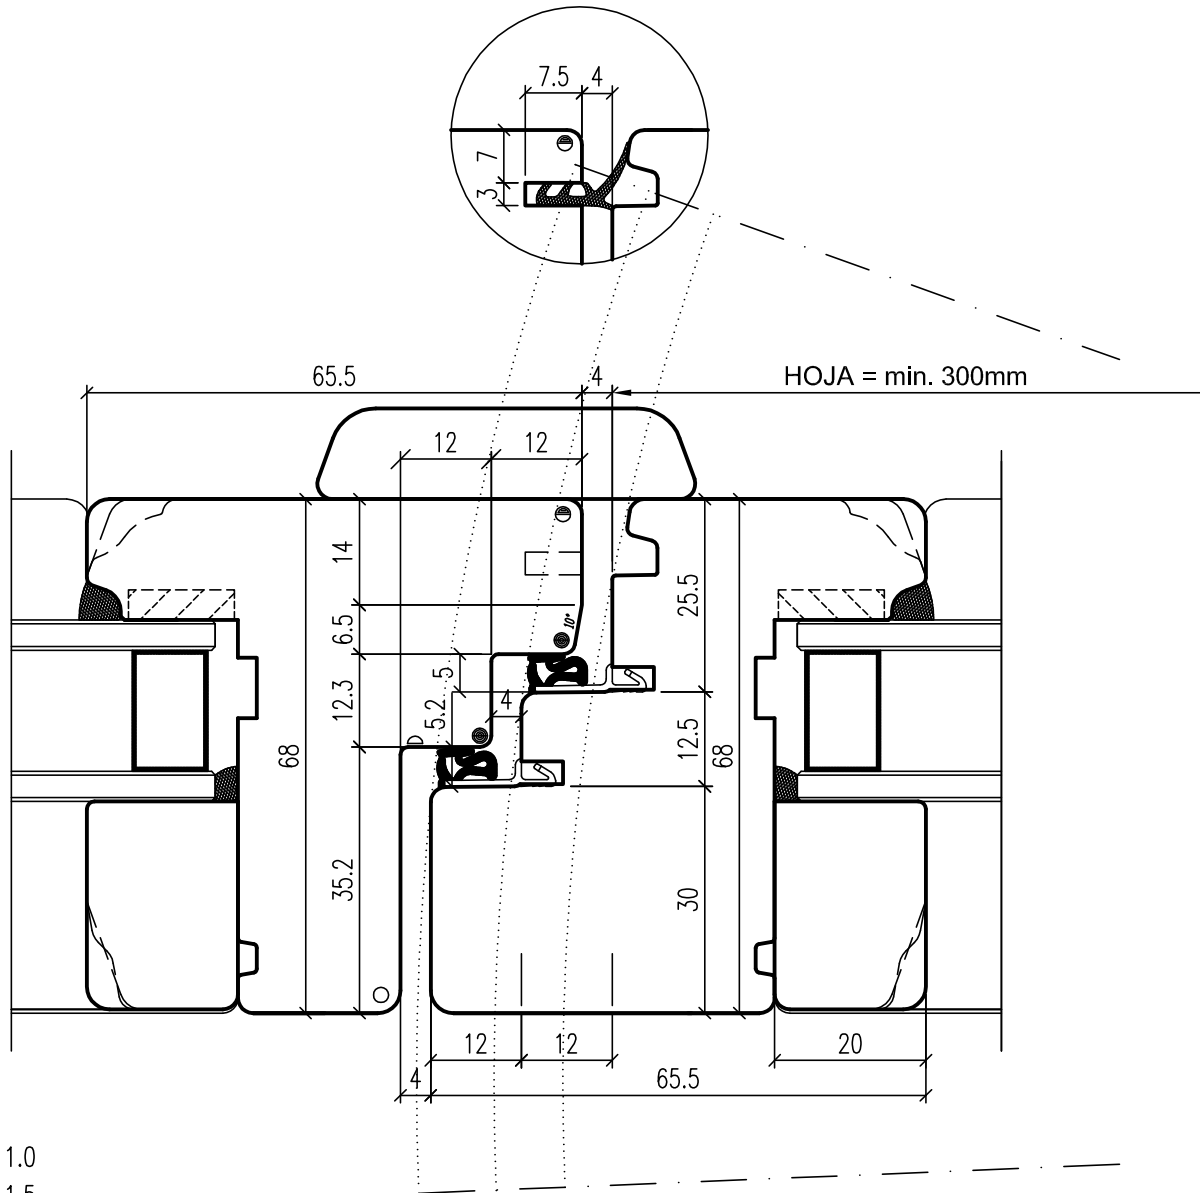

KBZ: C68

Ventana madera: 68mm
 Marco: esp.: 68mm
 Hoja: esp.: 68mm
 Vidrio: 24÷36mm

- ⌀ R 1.0
- R 1.5
- R 2.0
- R 3.0

Clásica 68mm

L 161509006 PZ01

Ventana madera: 68mm
 Marco: esp.: 68mm
 Hoja: esp.: 68mm
 Vidrio: 24÷36mm

- ∅ R 1.0
- R 1.5
- R 2.0
- R 3.0

Clásica 68mm

L 161509006 PZ02

KBZ: C68

Ventana madera: 68mm
Marco: esp.: 68mm
Hoja: esp.: 68mm
Vidrio: 24÷36mm

- ⊖ R 1.0
- R 1.5
- R 2.0
- R 3.0

Clásica 68mm

L 161509006 PZ03

Ventana madera: 68mm
 Marco: esp.: 68mm
 Hoja: esp.: 68mm
 Vidrio: 24÷36mm

Variante 1
 Goma en el cierre central On-Off

- ⊖ R 1.0
- R 1.5
- R 2.0
- R 3.0

Clásica 68mm

L 161509006 PZ05

Clásica

CON PORTILLO 68mm

Clásica 68mm con portillo

Ventana madera:
> 68mm

Marco: esp.:
> 68mm

Hoja: esp.:
> 68mm

Vidrio:
> 24÷36mm

L 161509006

KBZ: C68

Ventana madera: 68mm
Marco: esp.: 68mm
Hoja: esp.: 68mm
Vidrio: 24÷36mm