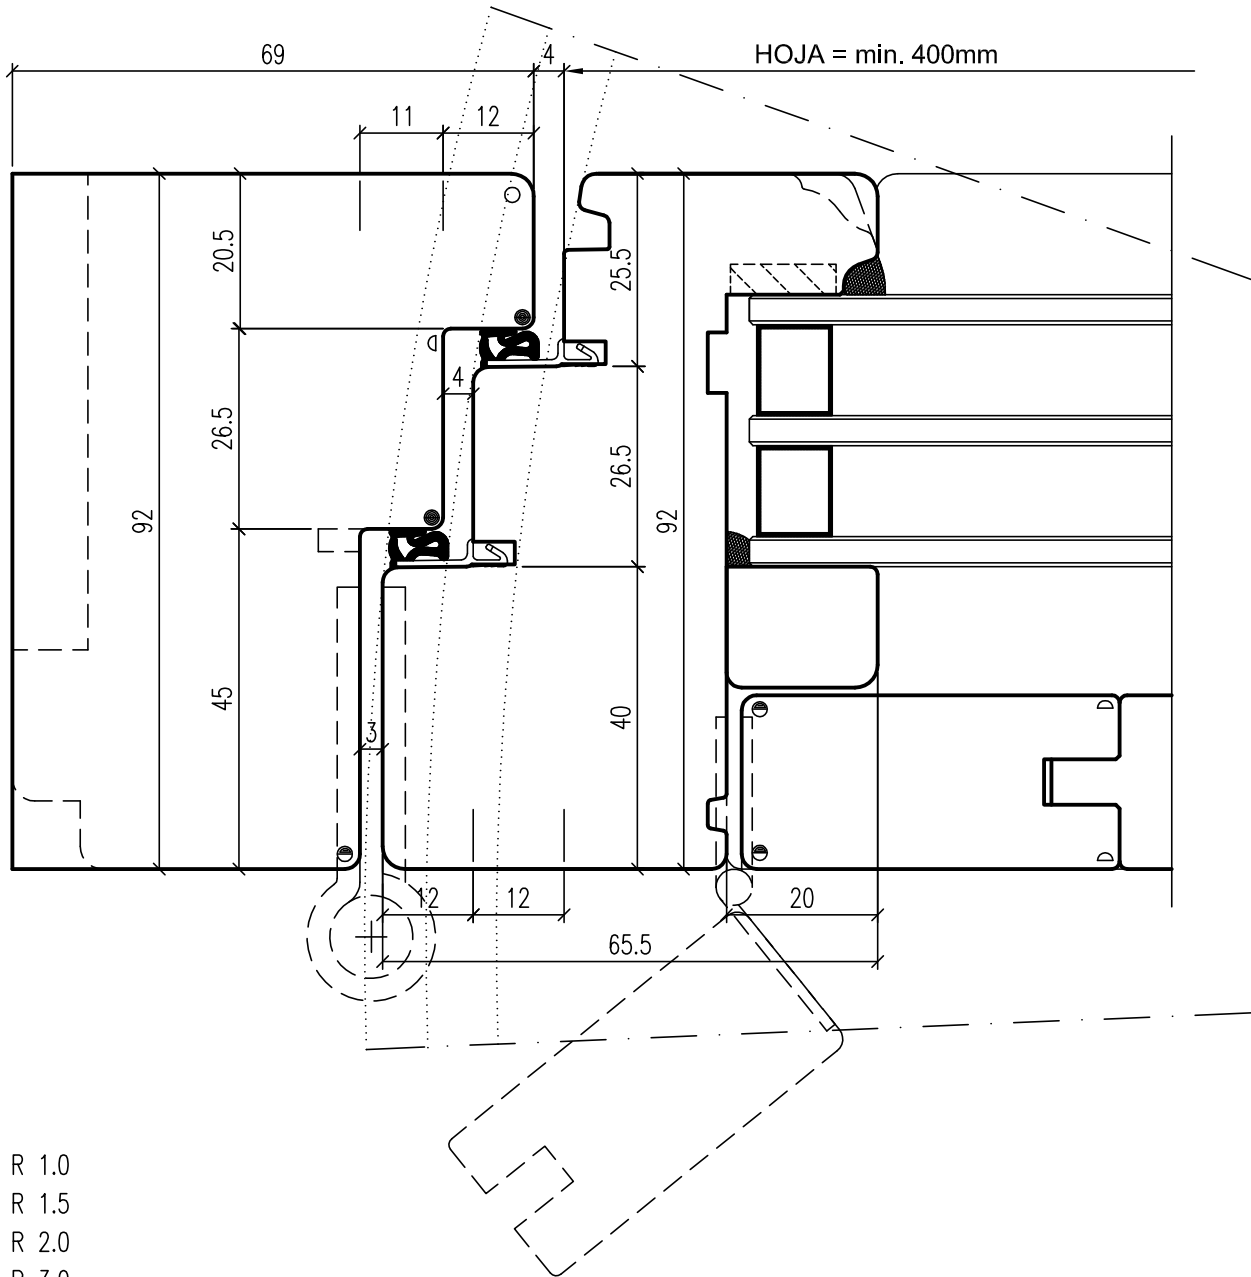

Marco: esp.:
> 78mm

Hoja: esp.:
> 78mm

Vidrio:
> 24÷44mm

L 161509008

KBZ: C92

Ventana madera: 92mm
Marco: esp.: 92mm
Hoja: esp.: 92mm
Vidrio: ?÷?mm

Clásica 92mm

L 161509008 PZ04