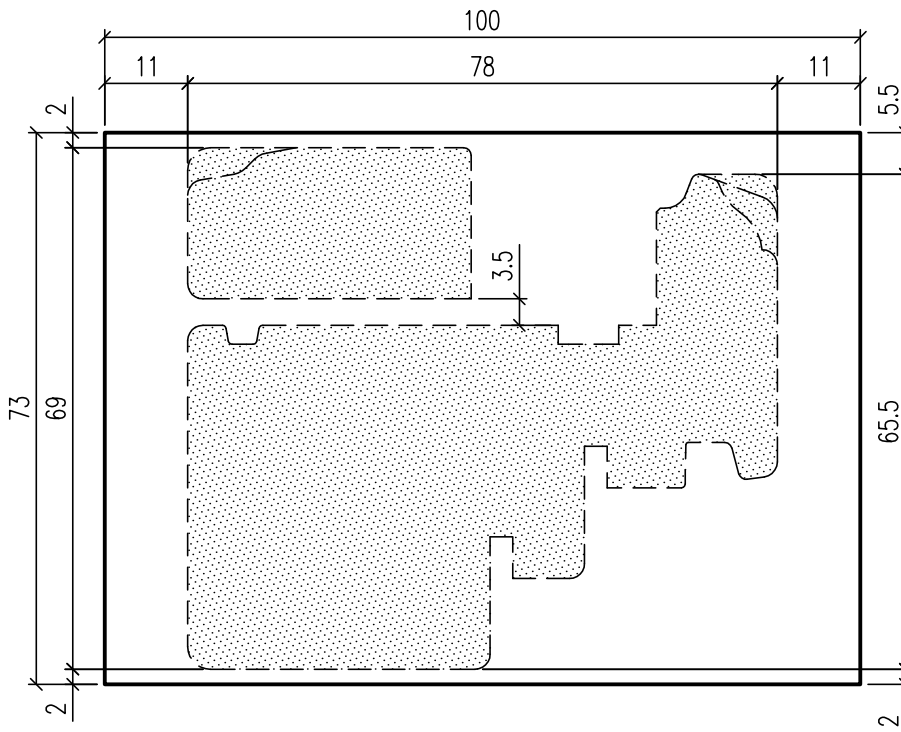

Hoja: esp.:
> 78mm

Vidrio:
> 24÷44mm

L 161509007

KBZ: C78

Ventana madera: 78mm
 Marco: esp.: 78mm
 Hoja: esp.: 78mm
 Vidrio: 24÷44mm

- ∅ R 1.0
- R 1.5
- R 2.0
- R 3.0

Clásica 78mm

L 161509007 PZ01

Ventana madera: 78mm
 Marco: esp.: 78mm
 Hoja: esp.: 78mm
 Vidrio: 24-44mm

- ◐ R 1.0
- R 1.5
- R 2.0
- R 3.0

Clásica 78mm

L 161509007 PZ02

KBZ: C78

Ventana madera: 78mm
Marco: esp.: 78mm
Hoja: esp.: 78mm
Vidrio: 24÷44mm