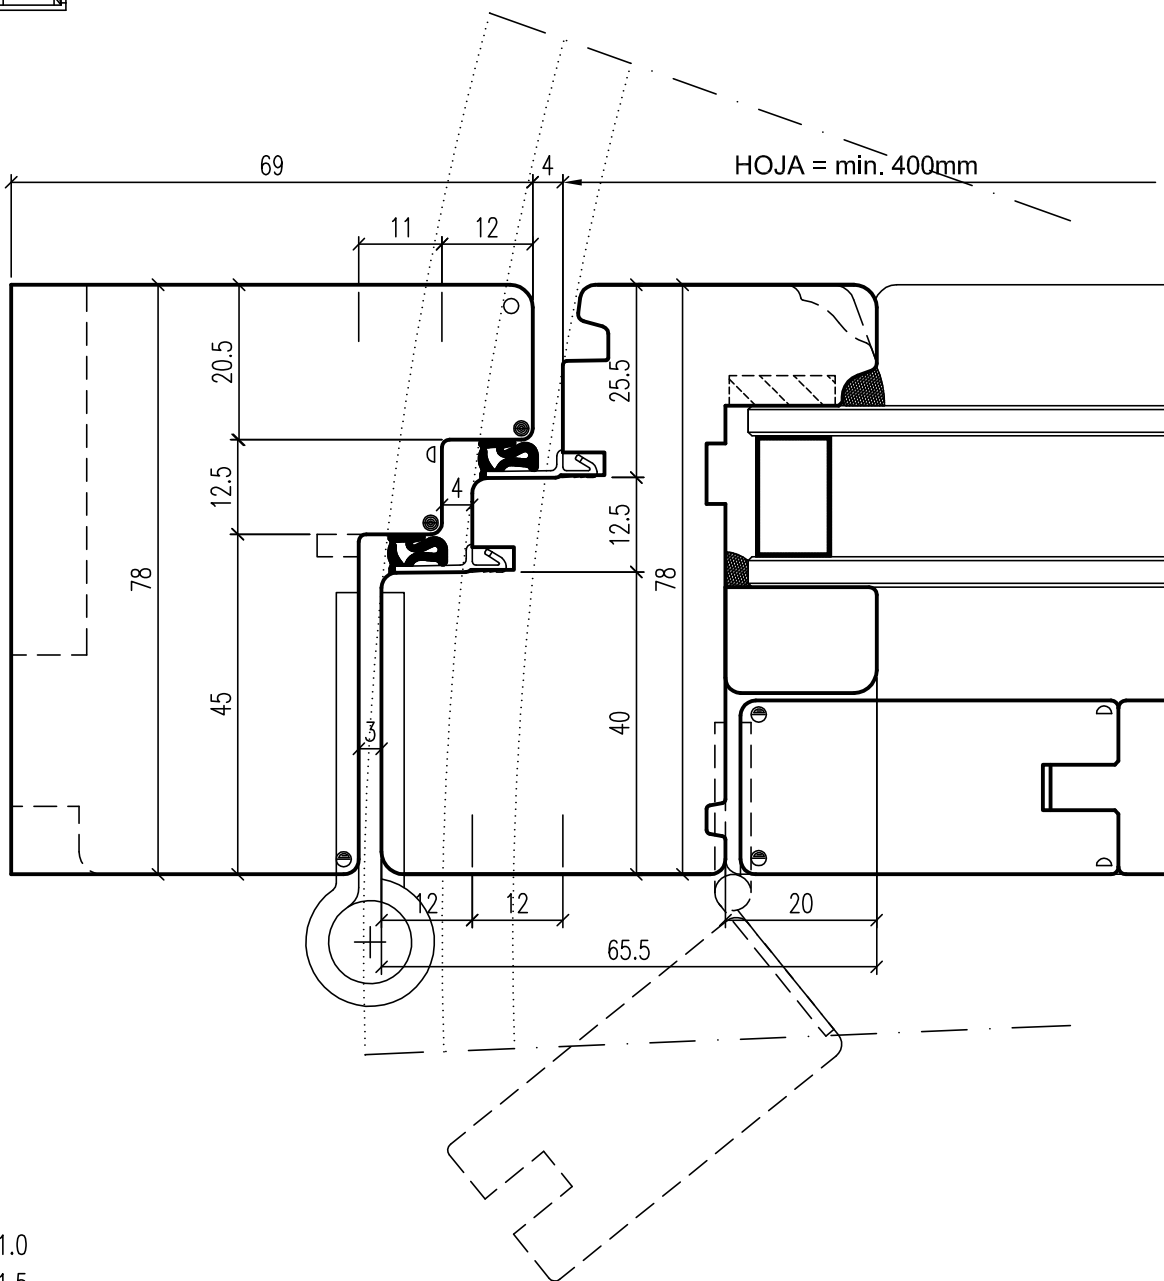

Hoja: esp.:
> 78mm

Vidrio:
> 24÷44mm

L 161509007

KBZ: C78

Ventana madera: 78mm
Marco: esp.: 78mm
Hoja: esp.: 78mm
Vidrio: 24÷44mm

- ⊖ R 1.0
- R 1.5
- R 2.0
- R 3.0

Clásica 78mm

L 161509007 PZ04

Clásica

VENTANA DE MADERA 92mm

Clásica 92mm

Ventana madera:
> 92mm

Marco: esp.:
> 92mm

Hoja: esp.:
> 92mm

Vidrio:
> ?÷?mm

L 161509008