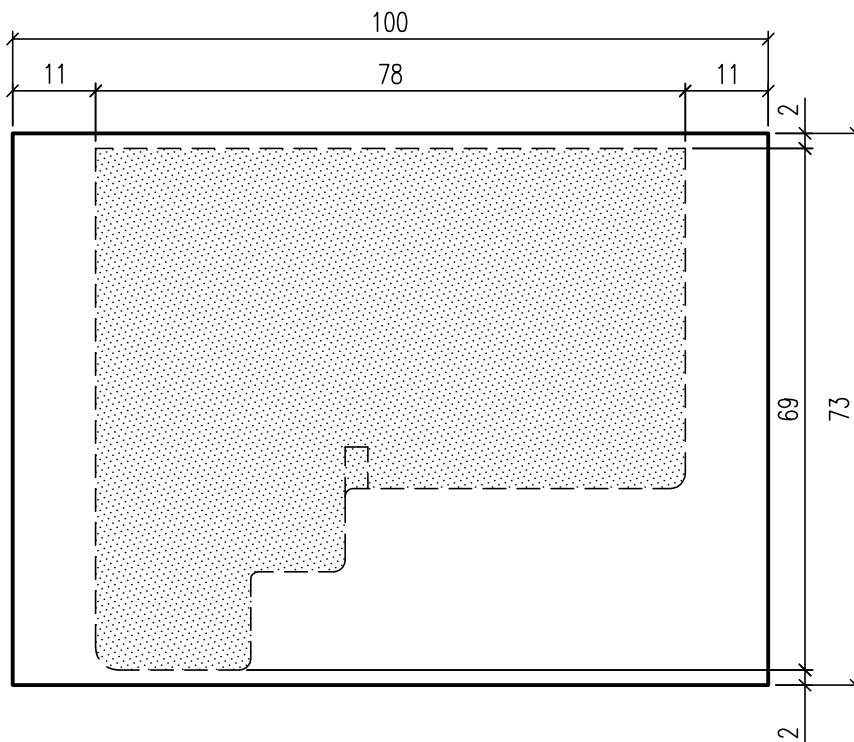

Hoja: esp.:
> 78mm

Vidrio:
> 24÷44mm

L 161509007

KBZ: C78

Ventana madera: 78mm
 Marco: esp.: 78mm
 Hoja: esp.: 78mm
 Vidrio: 24÷44mm

- ∅ R 1.0
- R 1.5
- R 2.0
- R 3.0

Clásica 78mm

L 161509007 PZ01

Ventana madera: 78mm
 Marco: esp.: 78mm
 Hoja: esp.: 78mm
 Vidrio: 24-44mm

- ◐ R 1.0
- R 1.5
- R 2.0
- R 3.0

Clásica 78mm

L 161509007 PZ02

KBZ: C78

Ventana madera: 78mm
Marco: esp.: 78mm
Hoja: esp.: 78mm
Vidrio: 24÷44mm