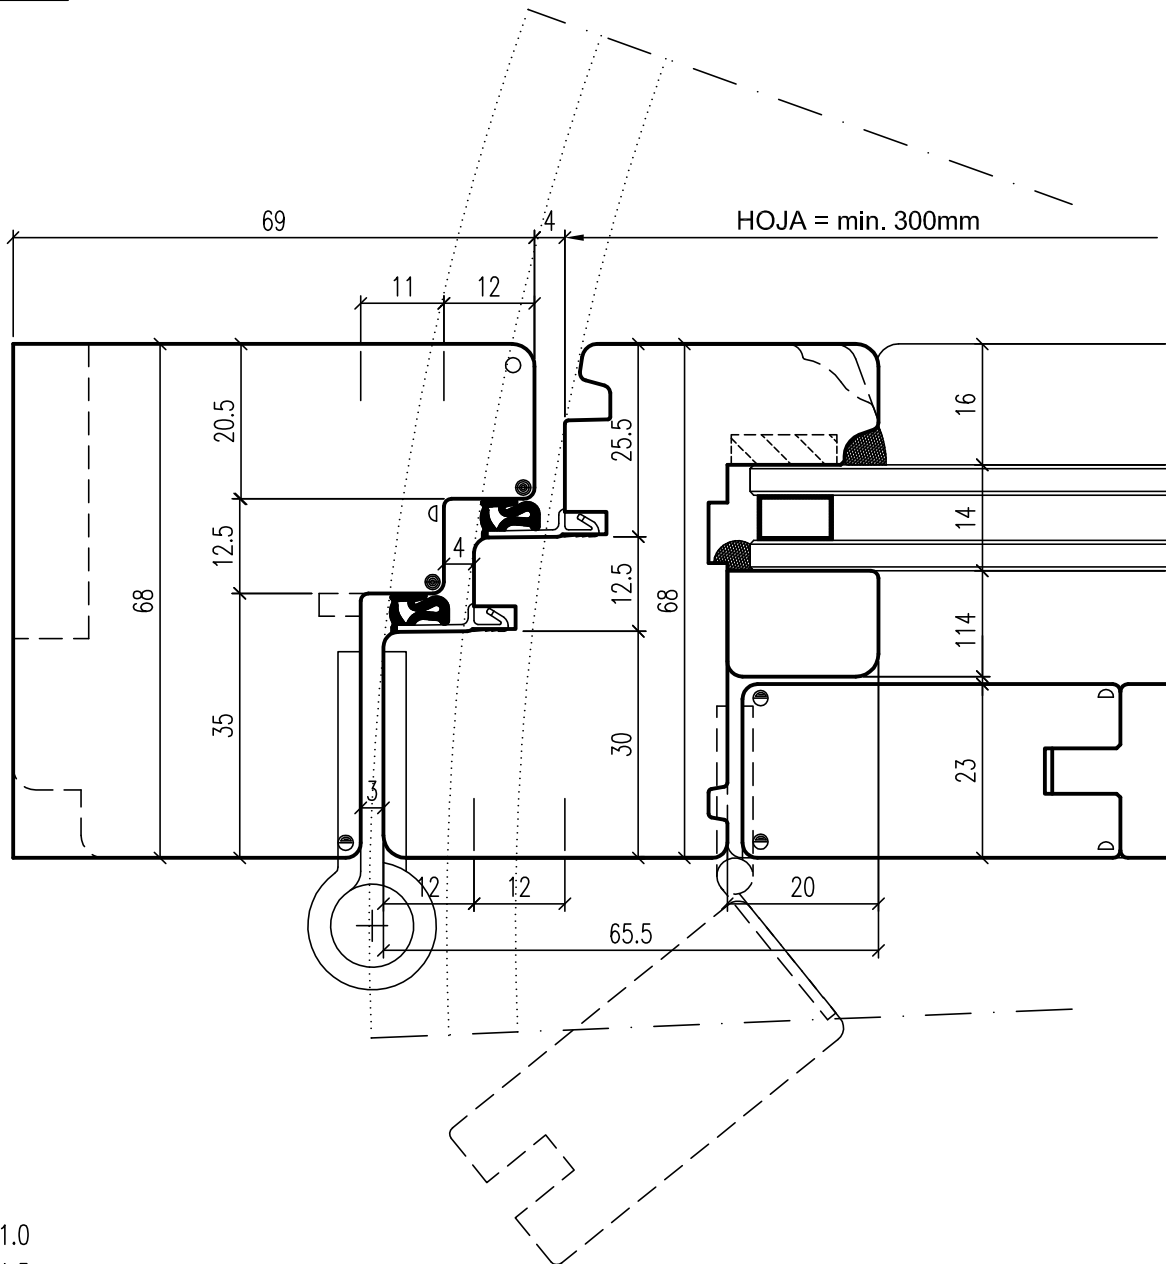

Clásica 68mm con portillo

Ventana madera:
> 68mm

Marco: esp.:
> 68mm

Hoja: esp.:
> 68mm

Vidrio:
> 24÷36mm

L 161509006

KBZ: C68

Ventana madera: 68mm
Marco: esp.: 68mm
Hoja: esp.: 68mm
Vidrio: 24÷36mm

- ⊖ R 1.0
- R 1.5
- R 2.0
- R 3.0

Clásica 68mm

L 161509006 PZ04

Clásica

VENTANA DE MADERA 78mm

Clásica 78mm

Ventana madera:
> 78mm

Marco: esp.:
> 78mm

Hoja: esp.:
> 78mm

Vidrio:
> 24÷44mm

L 161509007

KBZ: C78

Ventana madera: 78mm
 Marco: esp.: 78mm
 Hoja: esp.: 78mm
 Vidrio: 24÷44mm

- ∅ R 1.0
- R 1.5
- R 2.0
- R 3.0

Clásica 78mm

L 161509007 PZ01