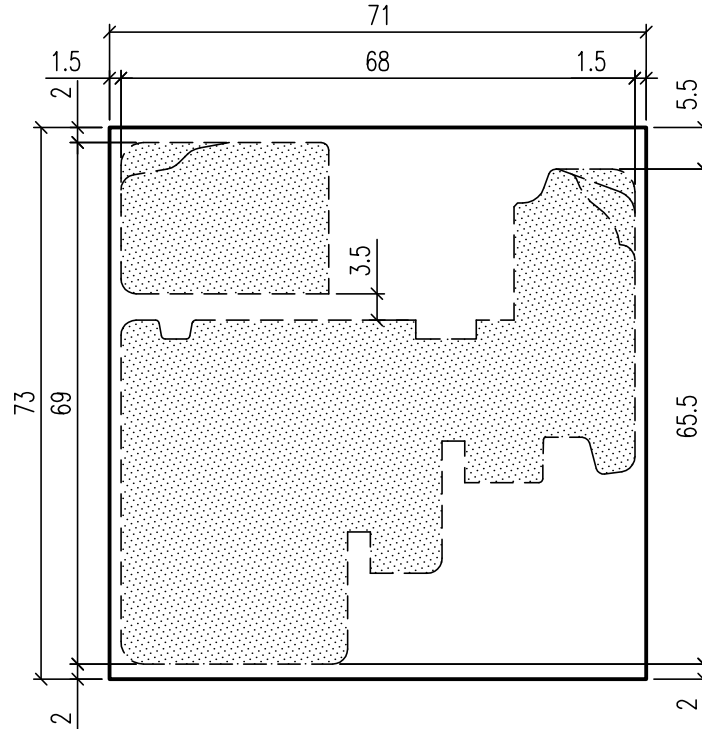

Clásica

VENTANA DE MADERA 68mm

Clásica 68mm

Ventana madera:
> 68mm

Marco: esp.:
> 68mm

Hoja: esp.:
> 68mm

Vidrio:
> 24÷36mm

L 161509006

KBZ: C68

Ventana madera: 68mm
 Marco: esp.: 68mm
 Hoja: esp.: 68mm
 Vidrio: 24÷36mm

- ⌀ R 1.0
- R 1.5
- R 2.0
- R 3.0

Clásica 68mm

L 161509006 PZ01

Ventana madera: 68mm
 Marco: esp.: 68mm
 Hoja: esp.: 68mm
 Vidrio: 24÷36mm

- ∅ R 1.0
- R 1.5
- R 2.0
- R 3.0

Clásica 68mm

L 161509006 PZ02

KBZ: C68

Ventana madera: 68mm
Marco: esp.: 68mm
Hoja: esp.: 68mm
Vidrio: 24÷36mm

- ⊖ R 1.0
- R 1.5
- R 2.0
- R 3.0

Clásica 68mm

L 161509006 PZ03

Ventana madera: 68mm
 Marco: esp.: 68mm
 Hoja: esp.: 68mm
 Vidrio: 24÷36mm

Variante 1
 Goma en el cierre central On-Off

- ⊖ R 1.0
- R 1.5
- R 2.0
- R 3.0

Clásica 68mm

L 161509006 PZ05

Clásica

CON PORTILLO 68mm