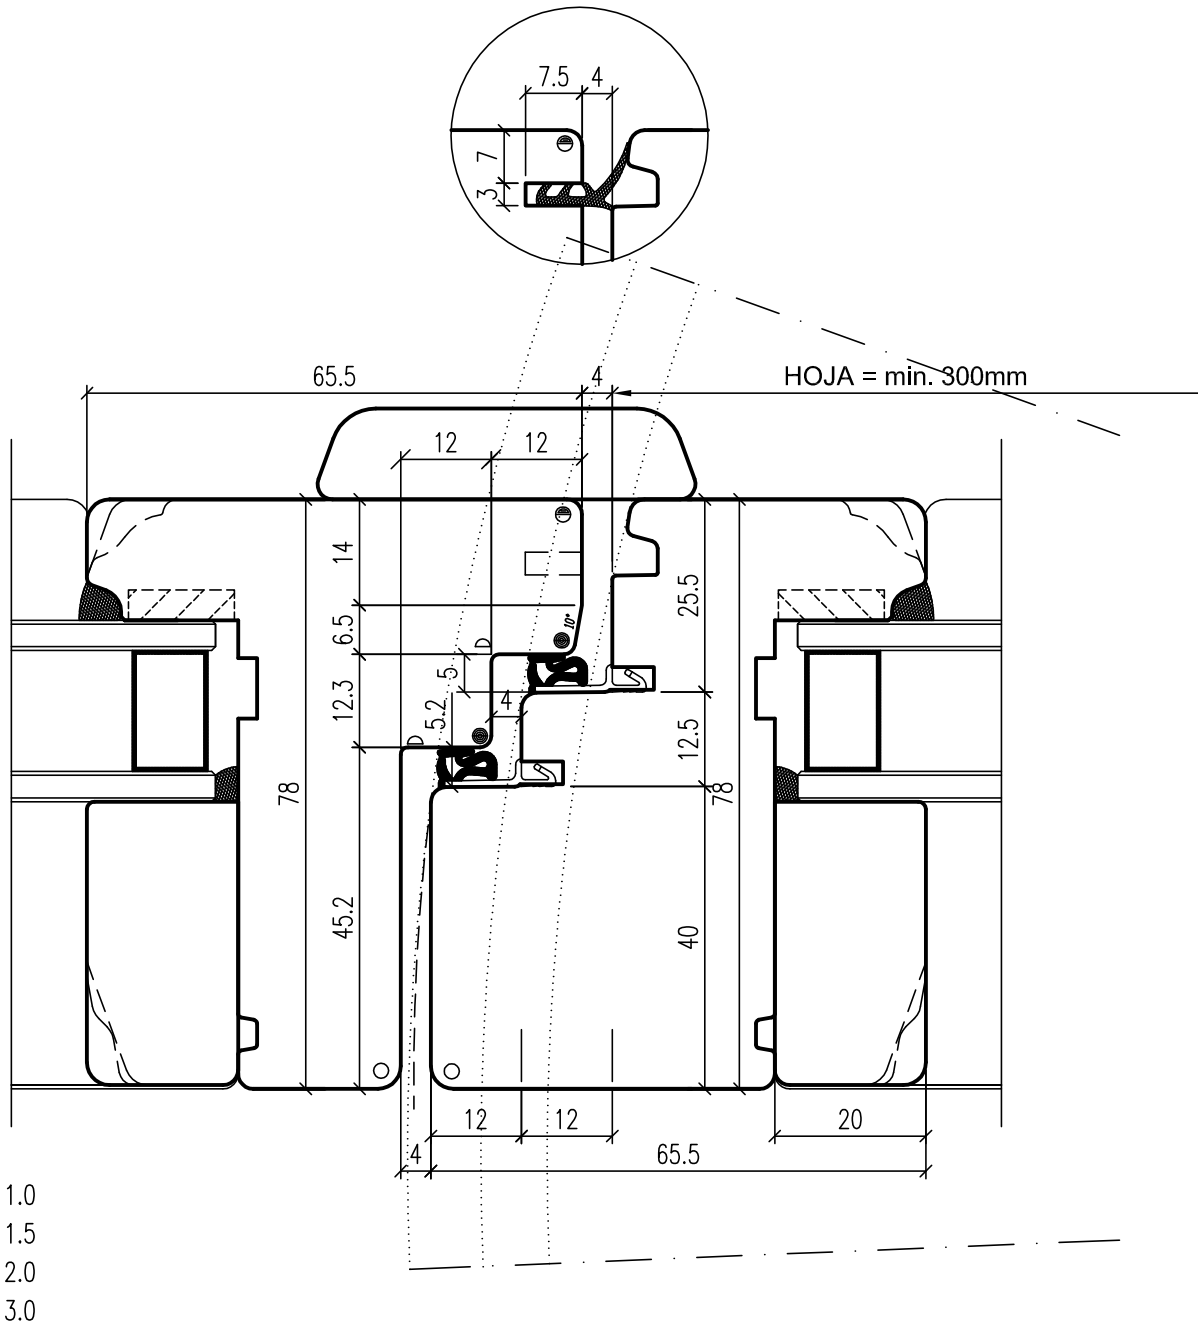

Ventana madera: 78mm
Marco: esp.: 78mm
Hoja: esp.: 78mm
Vidrio: 24÷44mm

Ventana madera: 78mm
Marco: esp.: 78mm
Hoja: esp.: 78mm
Vidrio: 24÷44mm

Variante 1
Goma en el cierre central On-Off

Clásica 78mm

L 161509007 PZ05