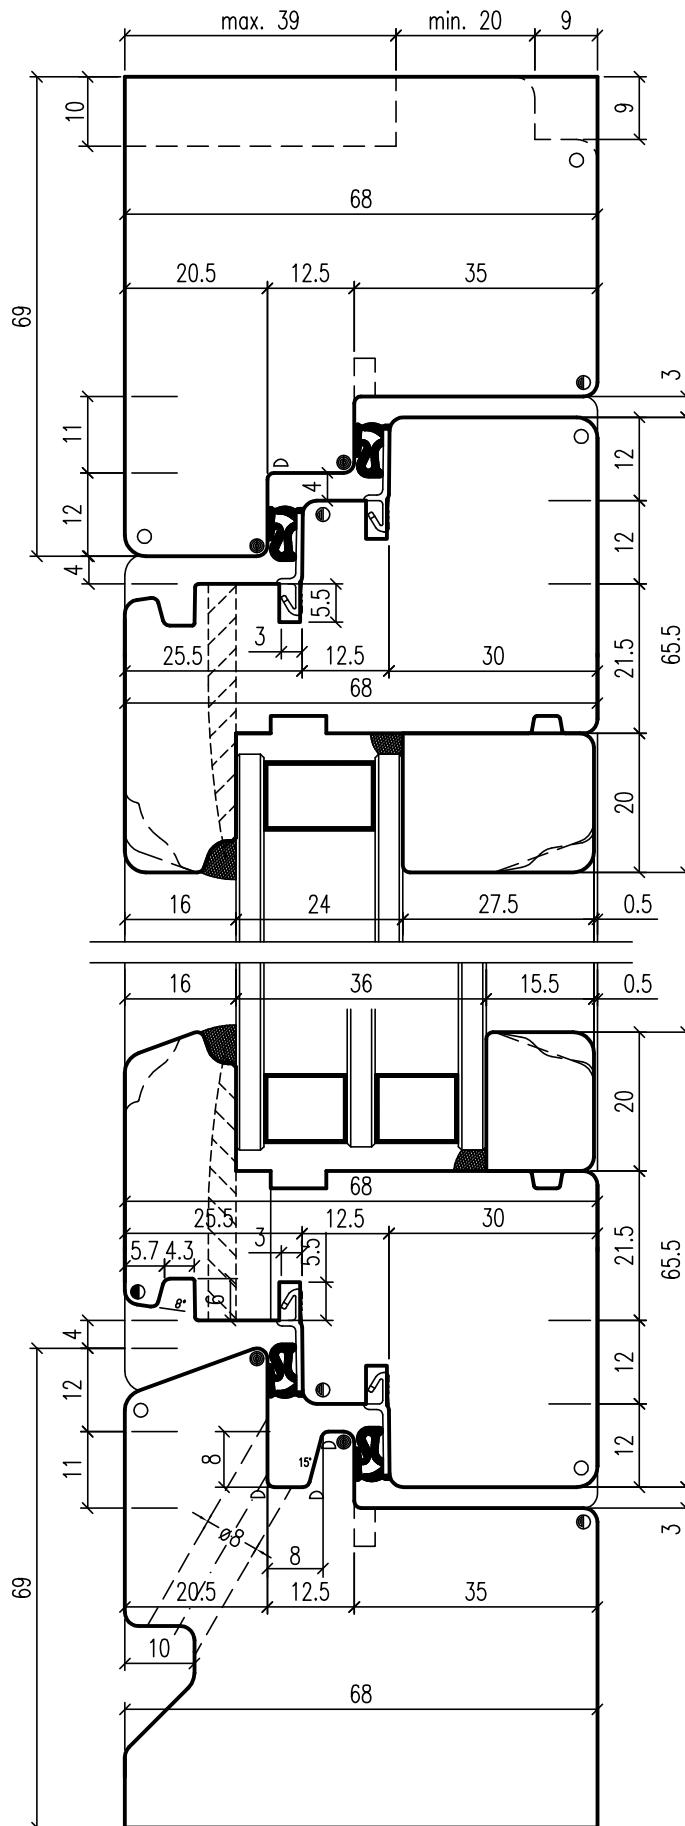

Clásica

VENTANA DE MADERA 68mm

Clásica 68mm

Ventana madera:
> 68mm

Marco: esp.:
> 68mm

Hoja: esp.:
> 68mm

Vidrio:
> 24÷36mm

L 161509006

KBZ: C68

Ventana madera: 68mm
 Marco: esp.: 68mm
 Hoja: esp.: 68mm
 Vidrio: 24÷36mm

- ⌀ R 1.0
- R 1.5
- R 2.0
- R 3.0

Clásica 68mm

L 161509006 PZ01

Ventana madera: 68mm
 Marco: esp.: 68mm
 Hoja: esp.: 68mm
 Vidrio: 24÷36mm

- ∅ R 1.0
- R 1.5
- R 2.0
- R 3.0

Clásica 68mm

L 161509006 PZ02

KBZ: C68

Ventana madera: 68mm
Marco: esp.: 68mm
Hoja: esp.: 68mm
Vidrio: 24÷36mm

- ⊖ R 1.0
- R 1.5
- R 2.0
- R 3.0

Clásica 68mm

L 161509006 PZ03

Clásica 68mm con portillo

Ventana madera:
> 68mm

Marco: esp.:
> 68mm

Hoja: esp.:
> 68mm

Vidrio:
> 24÷36mm

L 161509006

KBZ: C68

Ventana madera: 68mm
Marco: esp.: 68mm
Hoja: esp.: 68mm
Vidrio: 24÷36mm