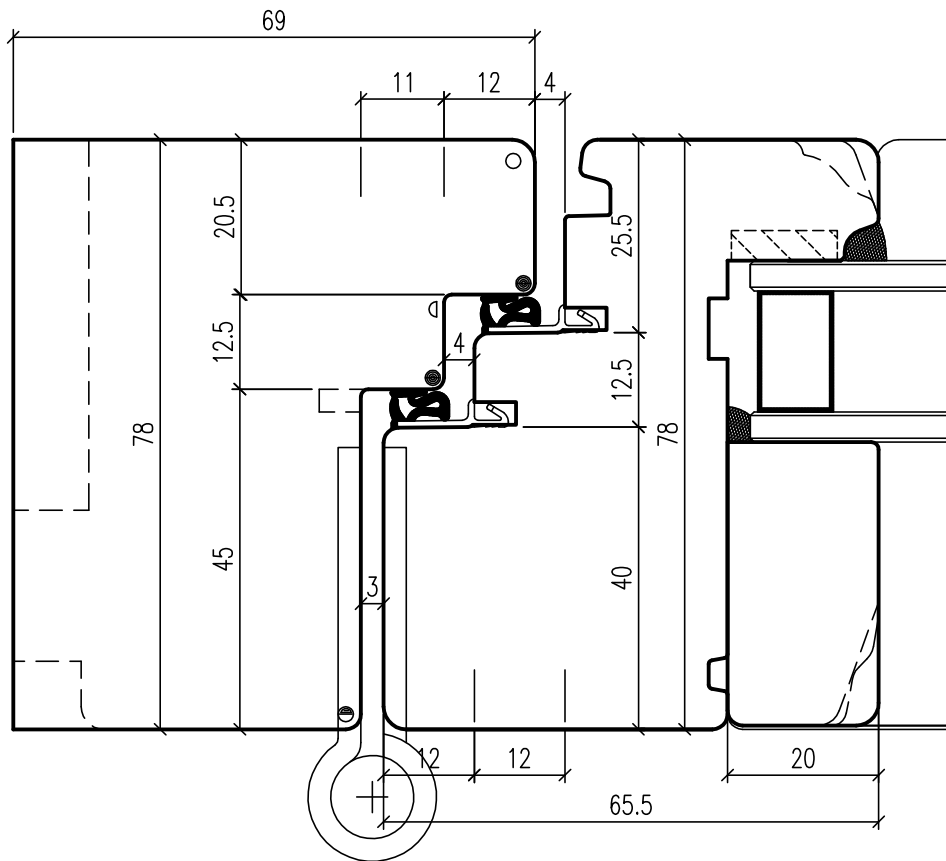

Ventana madera: 78mm
 Marco: esp.: 78mm
 Hoja: esp.: 78mm
 Vidrio: 24-44mm

- ◐ R 1.0
- R 1.5
- R 2.0
- R 3.0

Clásica 78mm

L 161509007 PZ02

KBZ: C78

Ventana madera: 78mm
Marco: esp.: 78mm
Hoja: esp.: 78mm
Vidrio: 24÷44mm

- ⊂ R 1.0
- R 1.5
- R 2.0
- R 3.0

Clásica 78mm

L 161509007 PZ03

Ventana madera: 78mm
 Marco: esp.: 78mm
 Hoja: esp.: 78mm
 Vidrio: 24÷44mm

Ventana madera: 78mm
 Marco: esp.: 78mm
 Hoja: esp.: 78mm
 Vidrio: 24÷44mm