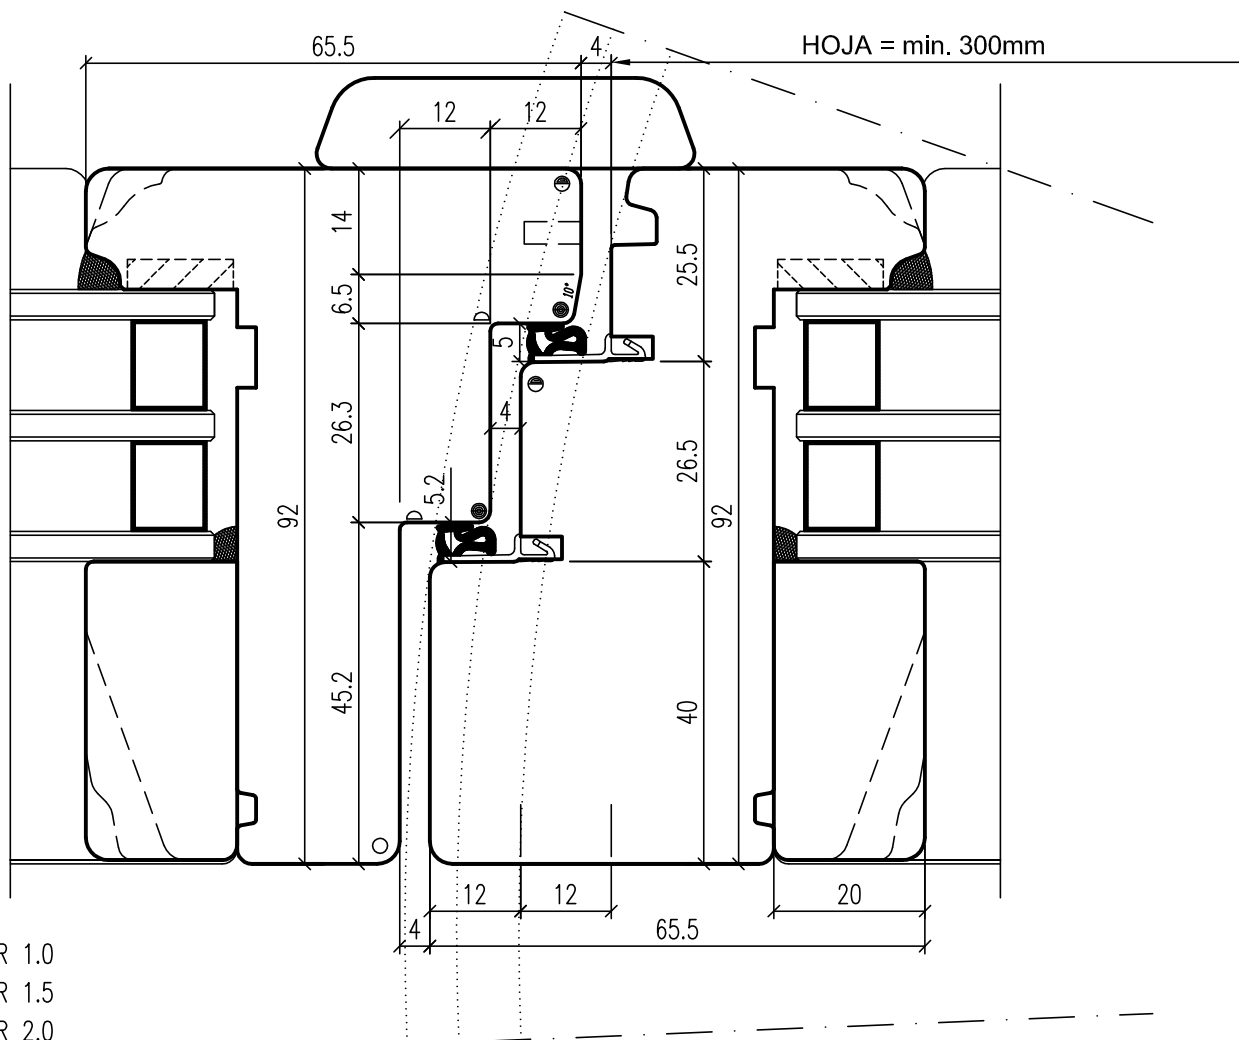

Ventana madera: 92mm
Marco: esp.: 92mm
Hoja: esp.: 92mm
Vidrio: ?-?mm

Variante 1
Goma en el cierre central On-Off

- ⊖ R 1.0
- R 1.5
- R 2.0
- R 3.0

Clásica 92mm

L 161509008 PZ05