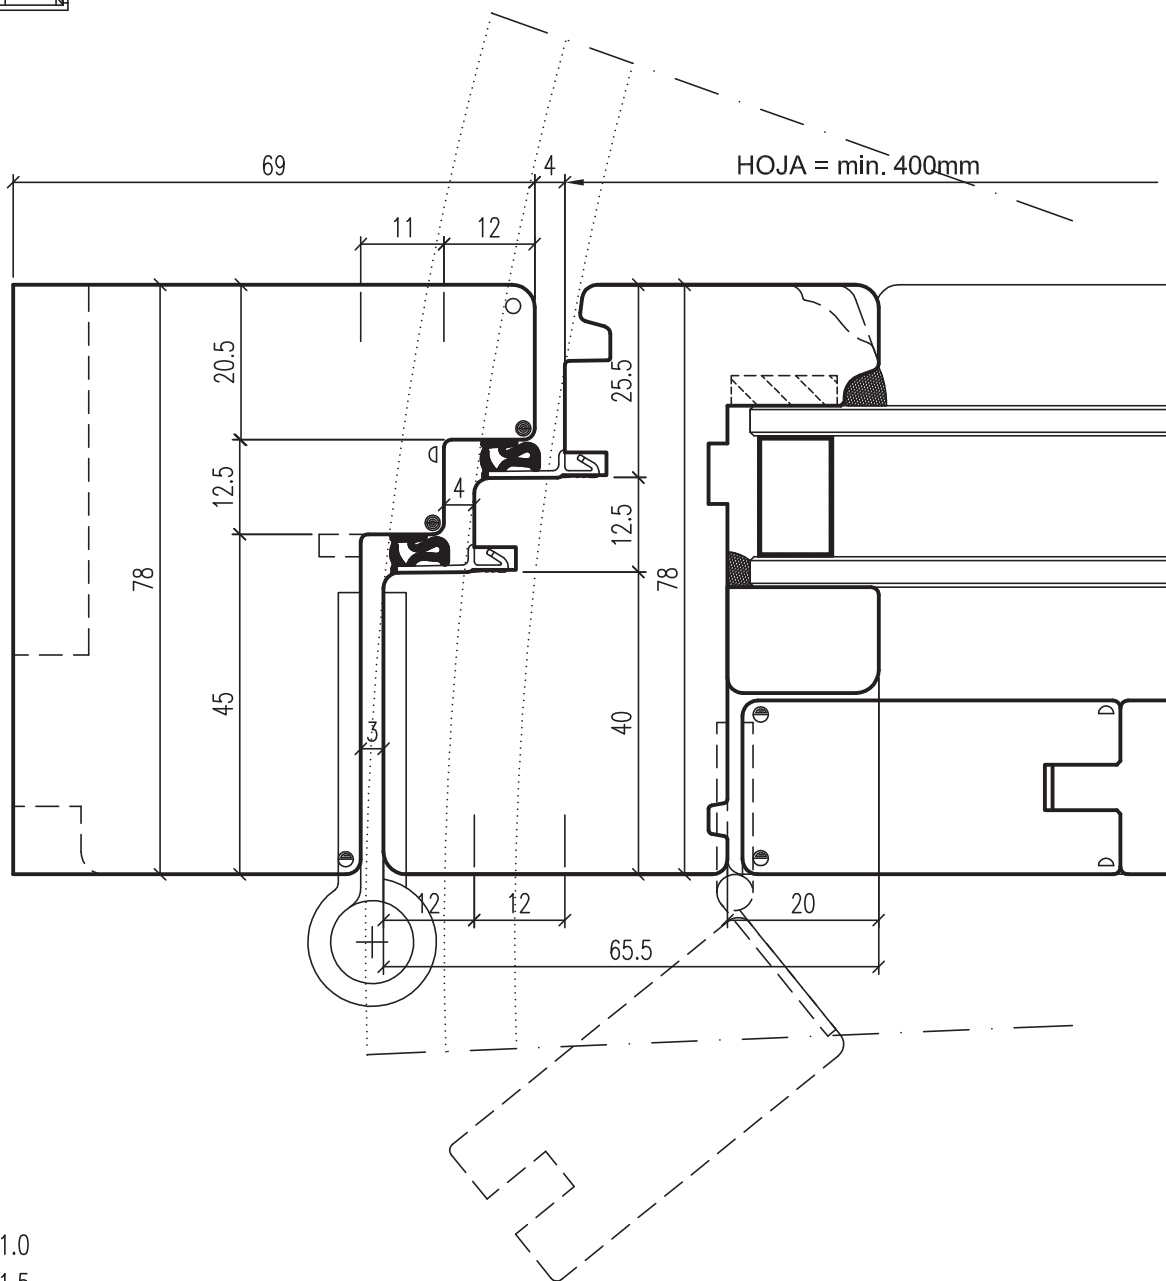

Clásica

CON PORTILLO 68mm

Clásica 68mm con portillo

Ventana madera:
> 68mm

Marco: esp.:
> 68mm

Hoja: esp.:
> 68mm

Vidrio:
> 24÷36mm

L 161509006

Ventana madera:
> 78mm

Marco: esp.:
> 78mm

Hoja: esp.:
> 78mm

Vidrio:
> 24÷44mm

L 161509007

KBZ: C78

Ventana madera: 78mm
Marco: esp.: 78mm
Hoja: esp.: 78mm
Vidrio: 24÷44mm

- ⊖ R 1.0
- R 1.5
- R 2.0
- R 3.0

Clásica 78mm

L 161509007 PZ04

Clásica

CON PORTILLO 92mm

Clásica 92mm con portillo

Ventana madera:
> 78mm

Marco: esp.:
> 78mm

Hoja: esp.:
> 78mm

Vidrio:
> 24÷44mm

L 161509008

KBZ: C92

Ventana madera: 92mm
Marco: esp.: 92mm
Hoja: esp.: 92mm
Vidrio: ?÷?mm

Clásica 92mm

L 161509008 PZ04