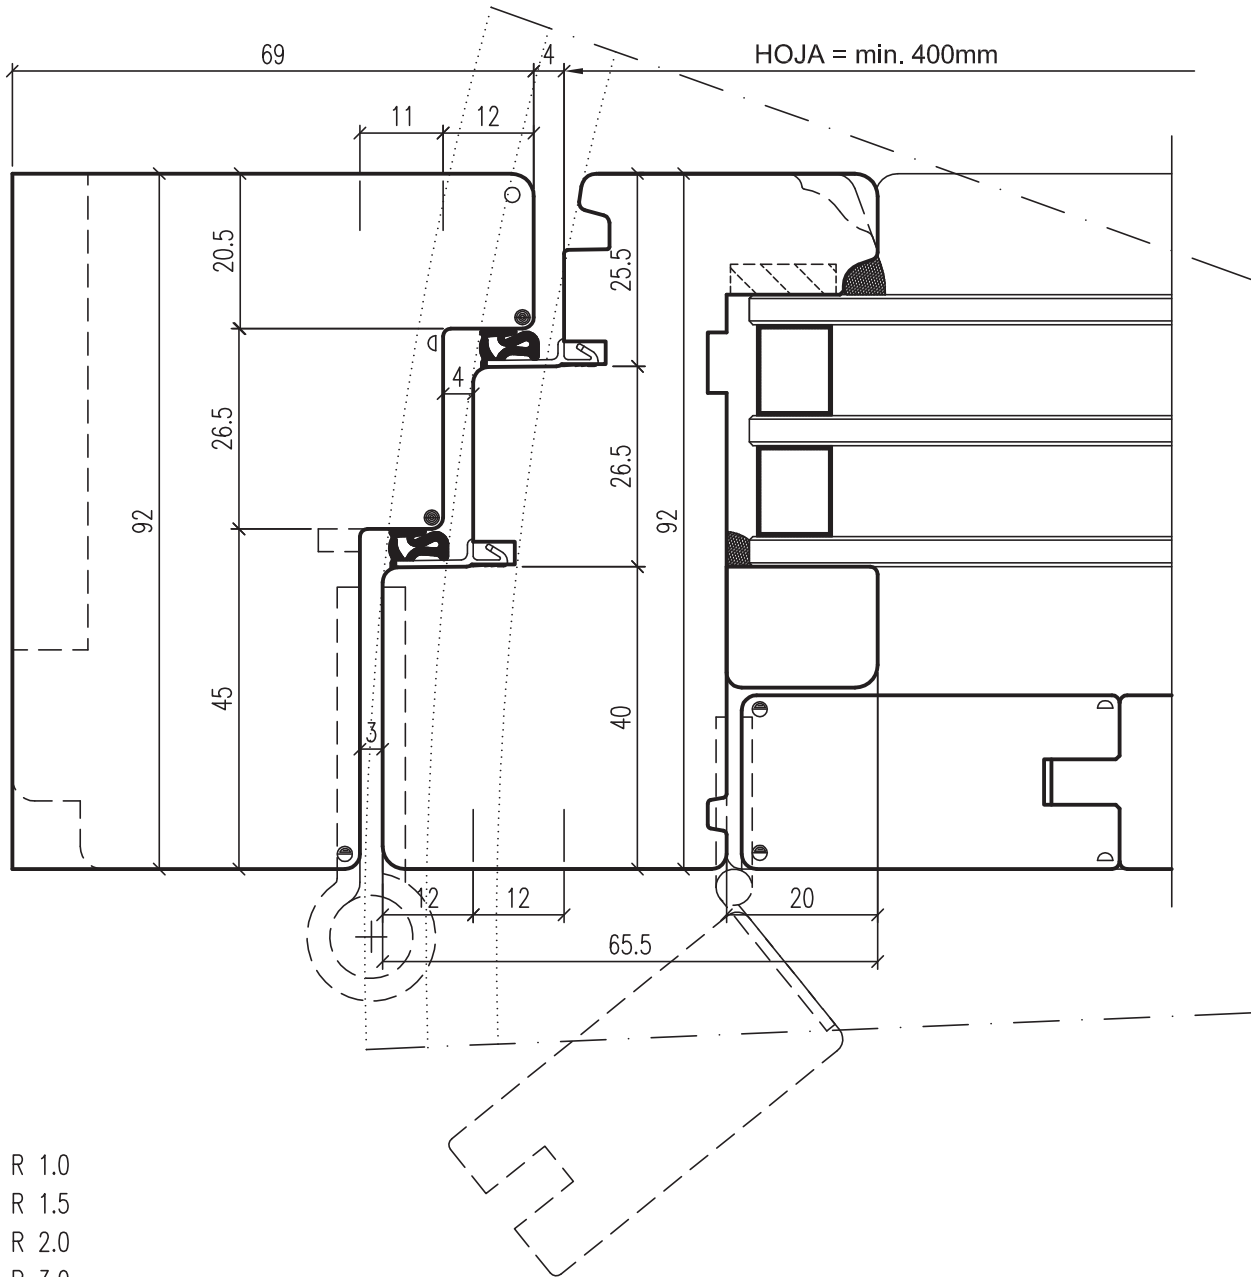

Clásica

CON PORTILLO 68mm

Clásica 68mm con portillo

Ventana madera:
> 68mm

Marco: esp.:
> 68mm

Hoja: esp.:
> 68mm

Vidrio:
> 24÷36mm

L 161509006

Ventana madera:
> 78mm

Marco: esp.:
> 78mm

Hoja: esp.:
> 78mm

Vidrio:
> 24÷44mm

L 161509007

KBZ: C78

Ventana madera: 78mm
Marco: esp.: 78mm
Hoja: esp.: 78mm
Vidrio: 24÷44mm

- ⊖ R 1.0
- R 1.5
- R 2.0
- R 3.0

Clásica 78mm

L 161509007 PZ04

Clásica

CON PORTILLO 92mm

Clásica 92mm con portillo

Ventana madera:
> 78mm

Marco: esp.:
> 78mm

Hoja: esp.:
> 78mm

Vidrio:
> 24÷44mm

L 161509008

KBZ: C92

Ventana madera: 92mm
Marco: esp.: 92mm
Hoja: esp.: 92mm
Vidrio: ?÷?mm

Clásica 92mm

L 161509008 PZ04