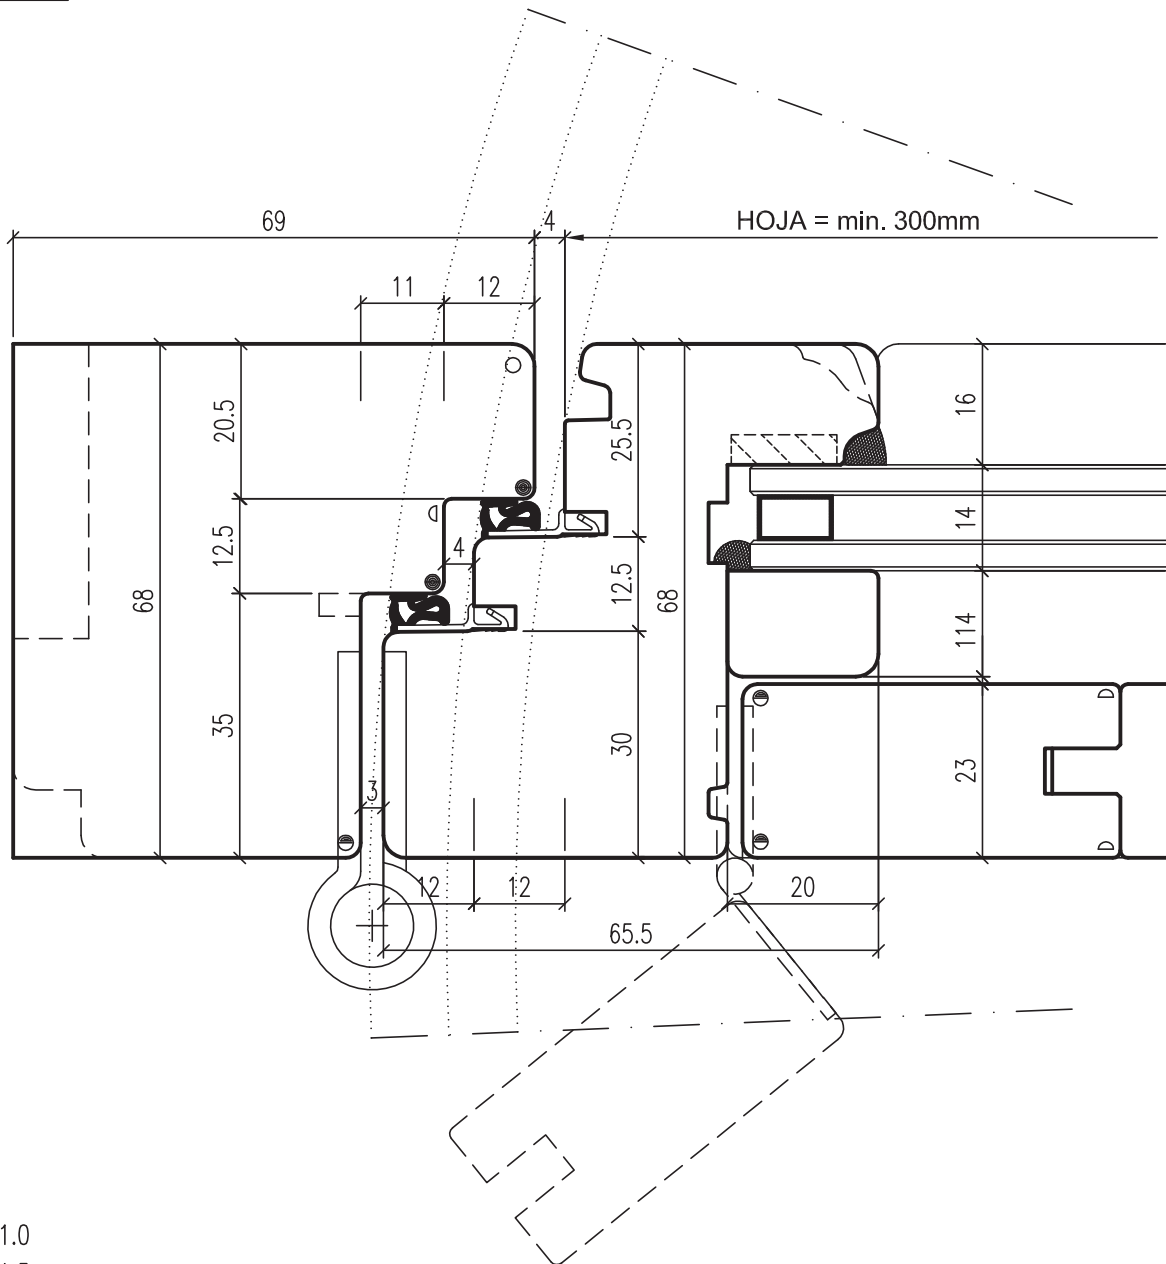

Clásica

CON PORTILLO 68mm

Clásica 68mm con portillo

Ventana madera:
> 68mm

Marco: esp.:
> 68mm

Hoja: esp.:
> 68mm

Vidrio:
> 24÷36mm

L 161509006

KBZ: C68

Ventana madera: 68mm
Marco: esp.: 68mm
Hoja: esp.: 68mm
Vidrio: 24÷36mm

- ⊖ R 1.0
- R 1.5
- R 2.0
- R 3.0

Clásica 68mm

L 161509006 PZ04

Clásica

CON PORTILLO 78mm

Clásica 78mm con portillo

Ventana madera:
> 78mm

Marco: esp.:
> 78mm

Hoja: esp.:
> 78mm

Vidrio:
> 24÷44mm

L 161509007

KBZ: C78

Ventana madera: 78mm
Marco: esp.: 78mm
Hoja: esp.: 78mm
Vidrio: 24÷44mm

- ⊖ R 1.0
- R 1.5
- R 2.0
- R 3.0

Clásica 78mm

L 161509007 PZ04

Clásica

CON PORTILLO 92mm

Clásica 92mm con portillo

Ventana madera:
> 78mm

Marco: esp.:
> 78mm

Hoja: esp.:
> 78mm