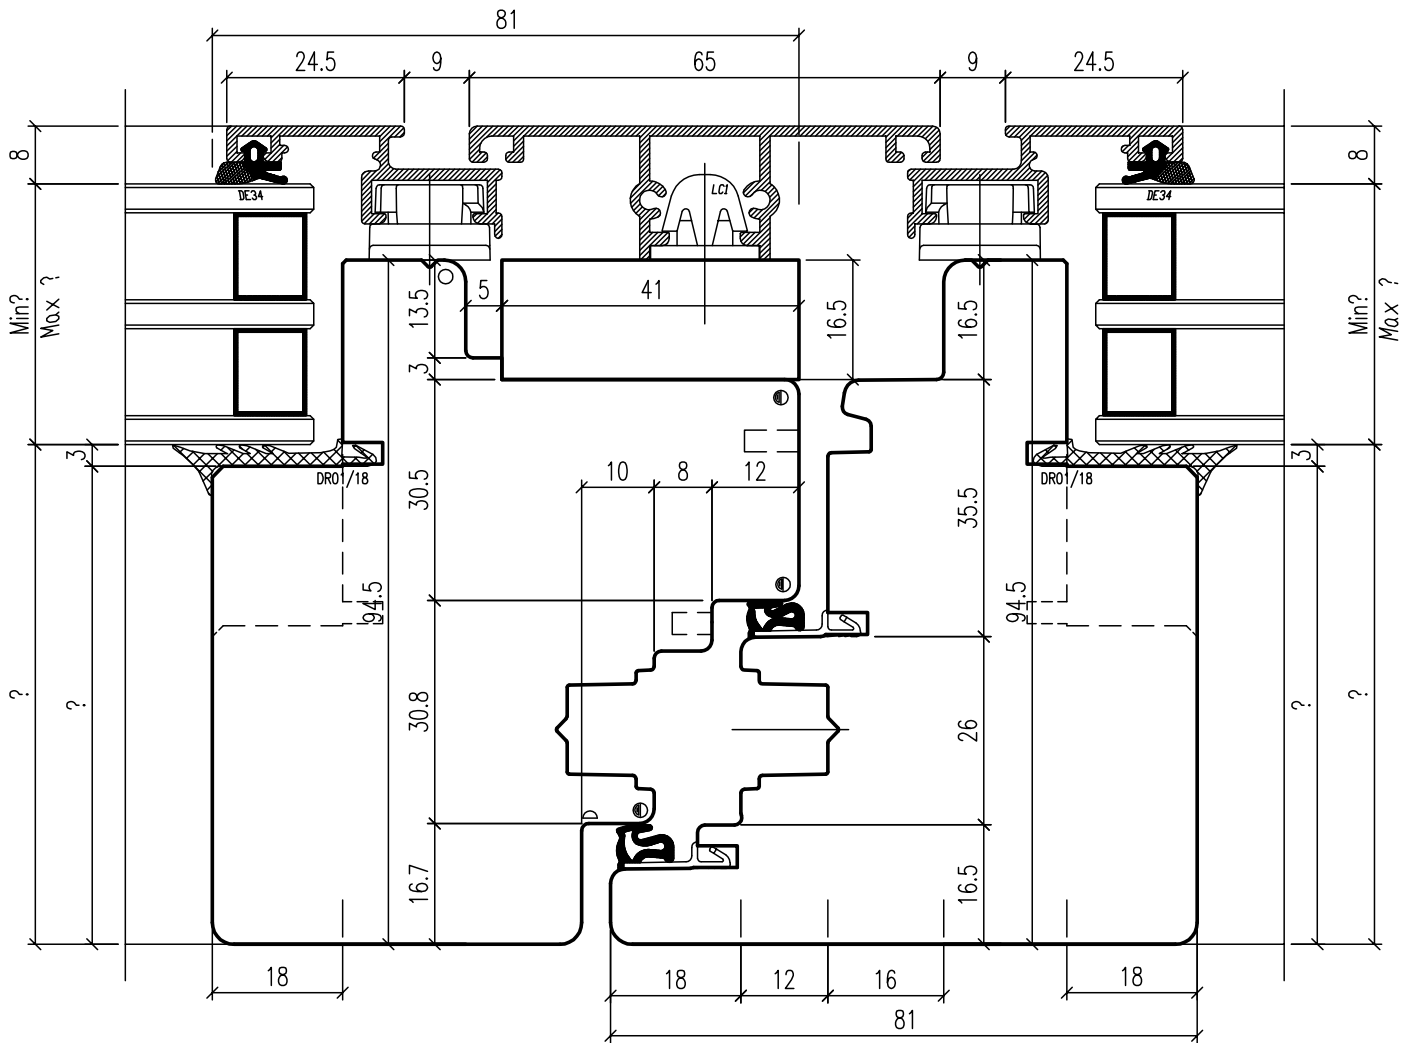

KBZ: A94.5

?

min./max. >>> later !!!

- ∅ R 1.0
- R 1.5
- R 2.0
- R 3.0

Ventana Mixta
 - 78/94.5 mm -
 Marco: esp. 78/94.5 mm
 Hoja: esp. 94.5 mm
 Vidrio: ? ÷ ? mm

KBZ: A94.5

Variante 1
Goma en el cierre central On-Off

- ▷ R 1.0
- R 1.5
- R 2.0
- R 3.0

Ventana Mixta

- 78/94.5 mm -

Marco: esp. 78/94.5 mm

Hoja: esp. 94.5 mm

Vidrio: ? ÷ ? mm

VENTANA

MIXTA

Marco: esp.92/108.5 mm

Hoja: esp. 108.5 mm

Vidrio: ? ÷ ? mm