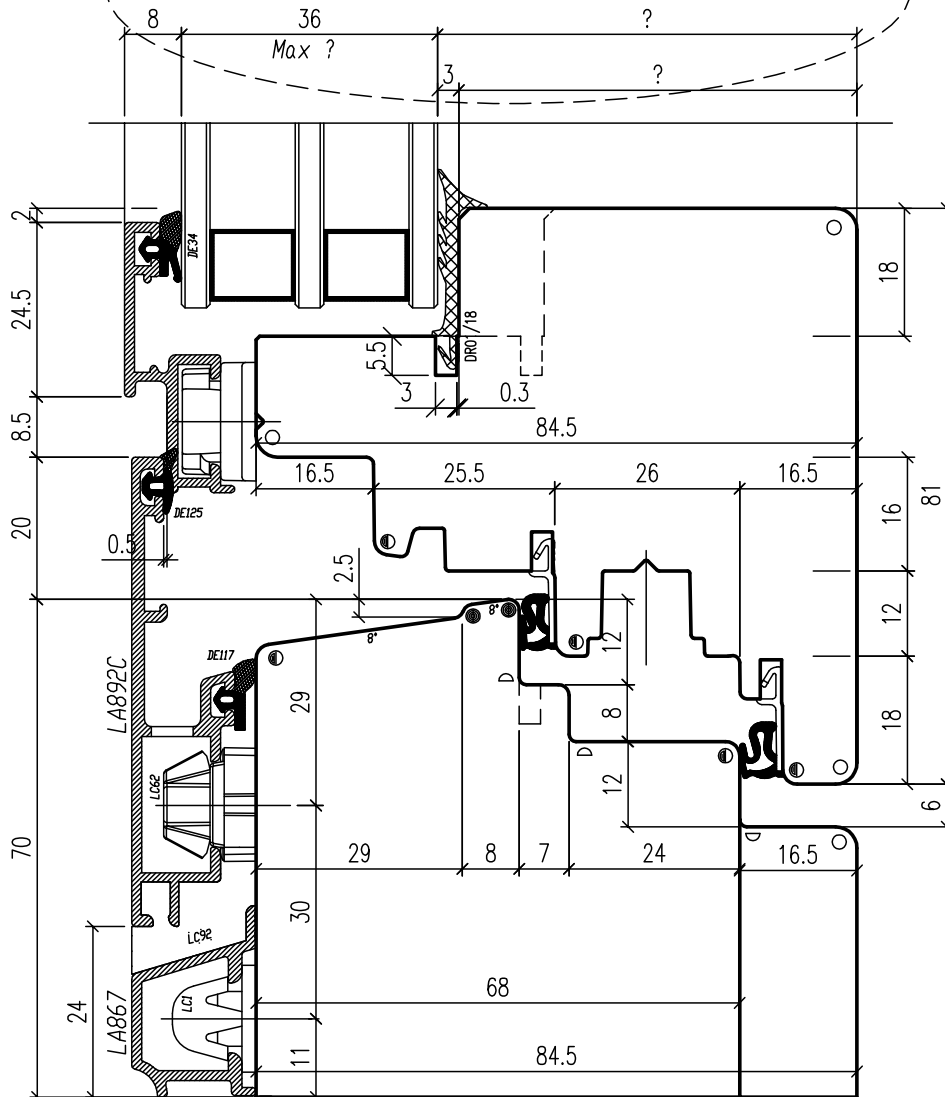

VENTANA

MIXTA

68 / 84.5 mm

UNIFORM
Easy-Flat

KBZ: A84.5

min./max. >>> later !!!

- ∅ R 1.0
- R 1.5
- R 2.0
- R 3.0

Ventana Mixta

- 68/84.5 mm -

Marco: esp. 68/84.5 mm

Hoja: esp. 84.5 mm

Vidrio: ? ÷ ? mm

KBZ: A84.5

Variante 1
Goma en el cierre central On-Off

- ▷ R 1.0
- R 1.5
- R 2.0
- R 3.0

Ventana Mixta

- 68/84.5 mm -

Marco: esp. 68/84.5 mm

Hoja: esp. 84.5 mm

Vidrio: ? ÷ ? mm

VENTANA

MIXTA

78 / 94.5 mm

UNIFORM
Easy-Flat

Marco: esp.92/108.5 mm

Hoja: esp. 108.5 mm

Vidrio: ? ÷ ? mm