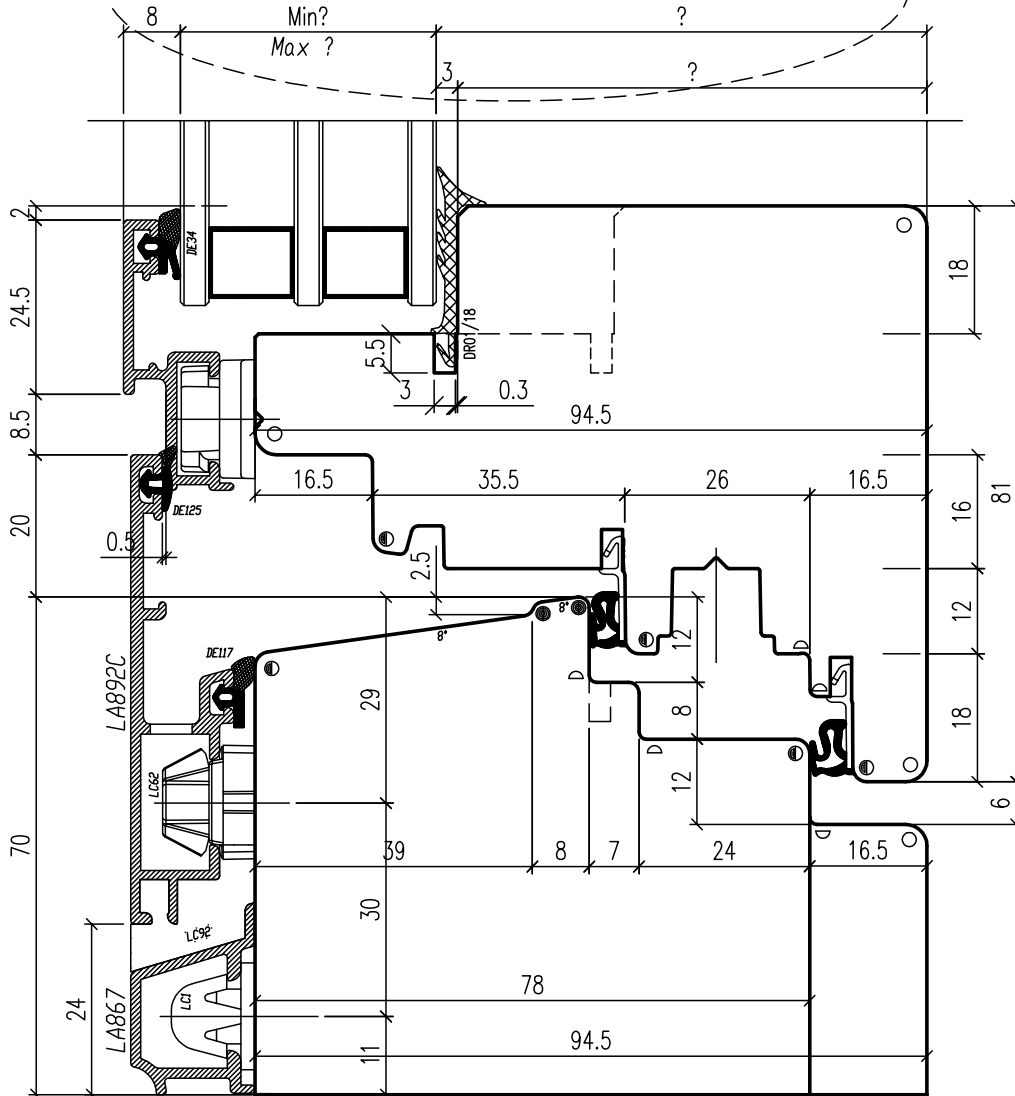

- 68/84.5 mm -

Marco: esp. 68/84.5 mm

Hoja: esp. 84.5 mm

Vidrio: ? ÷ ? mm

VENTANA

MIXTA

78 / 94.5 mm

UNIFORM
Easy-Flat

KBZ: A94.5

?

min./max. >>> later !!!

- ∅ R 1.0
- R 1.5
- R 2.0
- R 3.0

Ventana Mixta
 - 78/94.5 mm -
 Marco: esp. 78/94.5 mm
 Hoja: esp. 94.5 mm
 Vidrio: ? ÷ ? mm

KBZ: A94.5

Variante 1
Goma en el cierre central On-Off

- ▷ R 1.0
- R 1.5
- R 2.0
- R 3.0

Ventana Mixta

- 78/94.5 mm -

Marco: esp. 78/94.5 mm

Hoja: esp. 94.5 mm

Vidrio: ? ÷ ? mm

VENTANA

MIXTA

Marco: esp.92/108.5 mm

Hoja: esp. 108.5 mm

Vidrio: ? ÷ ? mm