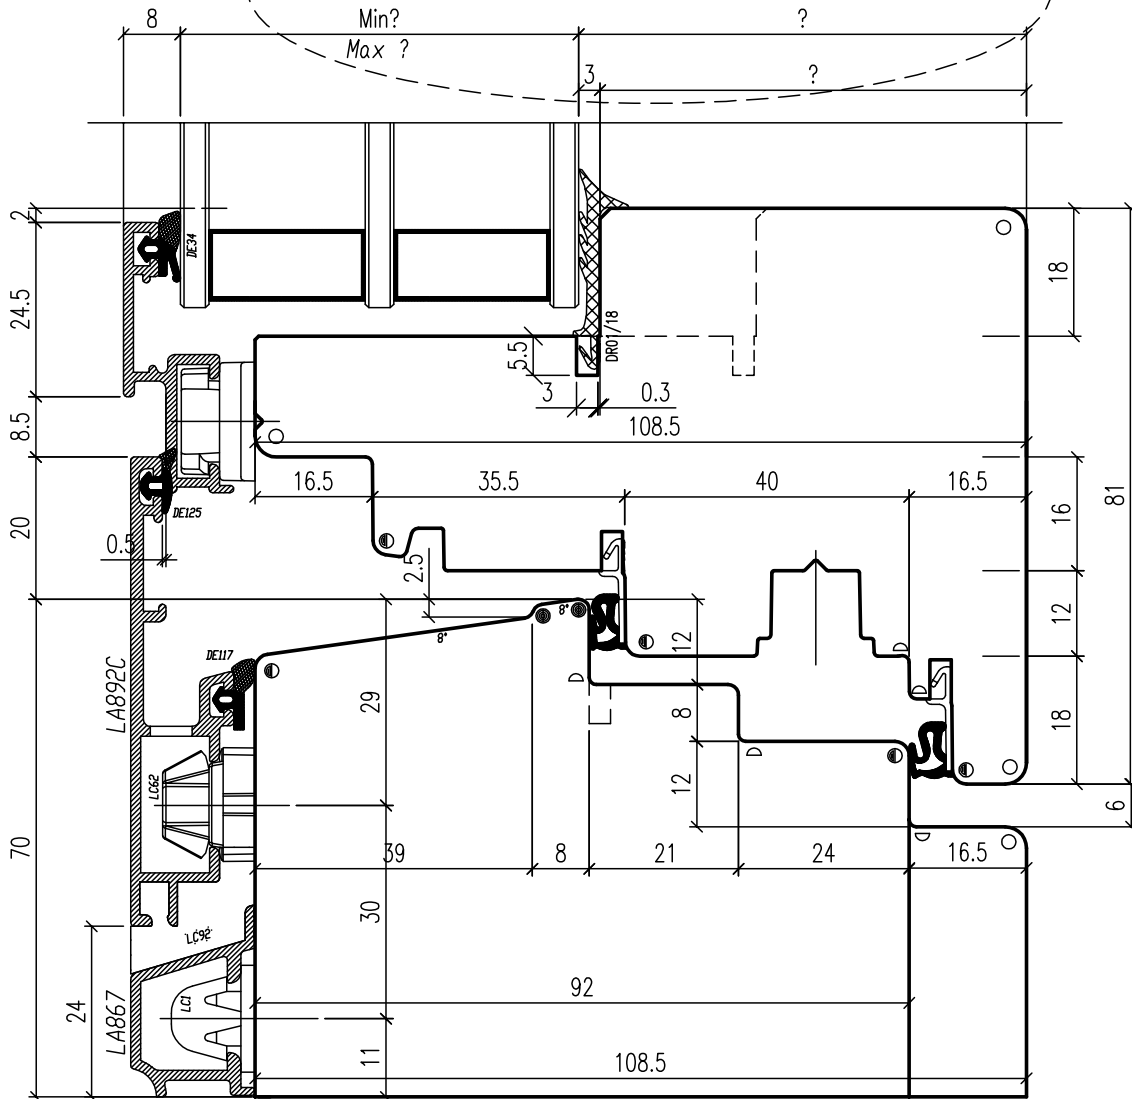

- ▷ R 1.0
- R 1.5
- R 2.0
- R 3.0

Ventana Mixta

- 78/94.5 mm -

Marco: esp. 78/94.5 mm

Hoja: esp. 94.5 mm

Vidrio: ? ÷ ? mm

VENTANA

MIXTA

92 / 108.5 mm

UNIFORM
Easy-Flat

KBZ: A108.5

?

min./max. >>> later !!!

- ∅ R 1.0
- R 1.5
- R 2.0
- R 3.0

Ventana Mixta

- 92/108.5 mm -

Marco: esp.92/108.5 mm

Hoja: esp. 108.5 mm

Vidrio: ? ÷ ? mm