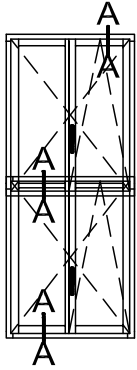

- 68/84.5 mm -

Marco: esp. 68/84.5 mm

Hoja: esp. 84.5 mm

Vidrio: ? ÷ ? mm

KBZ: A84.5

Variante 1
Goma en el cierre central On-Off

- ▷ R 1.0
- R 1.5
- R 2.0
- R 3.0

Ventana Mixta

- 68/84.5 mm -

Marco: esp. 68/84.5 mm

Hoja: esp. 84.5 mm

Vidrio: ? ÷ ? mm

VENTANA

MIXTA

78 / 94.5 mm

UNIFORM
Easy-Flat

- ▷ R 1.0
- R 1.5
- R 2.0
- R 3.0

Ventana Mixta

- 78/94.5 mm -

Marco: esp. 78/94.5 mm

Hoja: esp. 94.5 mm

Vidrio: ? ÷ ? mm

VENTANA

MIXTA

Marco: esp.92/108.5 mm

Hoja: esp. 108.5 mm

Vidrio: ? ÷ ? mm