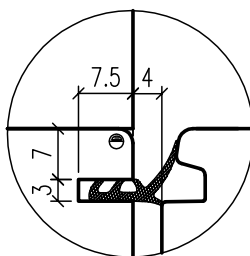

- 68/84.5 mm -

Marco: esp. 68/84.5 mm

Hoja: esp. 84.5 mm

Vidrio: ? ÷ ? mm

KBZ: A84.5

Variante 1
Goma en el cierre central On-Off

- ▷ R 1.0
- R 1.5
- R 2.0
- R 3.0

Ventana Mixta

- 68/84.5 mm -

Marco: esp. 68/84.5 mm

Hoja: esp. 84.5 mm

Vidrio: ? ÷ ? mm

VENTANA

MIXTA

78 / 94.5 mm

UNIFORM
Easy-Flat

KBZ: A94.5

?

min./max. >>> later !!!

- ∅ R 1.0
- R 1.5
- R 2.0
- R 3.0

Ventana Mixta
 - 78/94.5 mm -
 Marco: esp. 78/94.5 mm
 Hoja: esp. 94.5 mm
 Vidrio: ? ÷ ? mm

KBZ: A94.5

Variante 1
Goma en el cierre central On-Off

Marco: esp.92/108.5 mm

Hoja: esp. 108.5 mm

Vidrio: ? ÷ ? mm