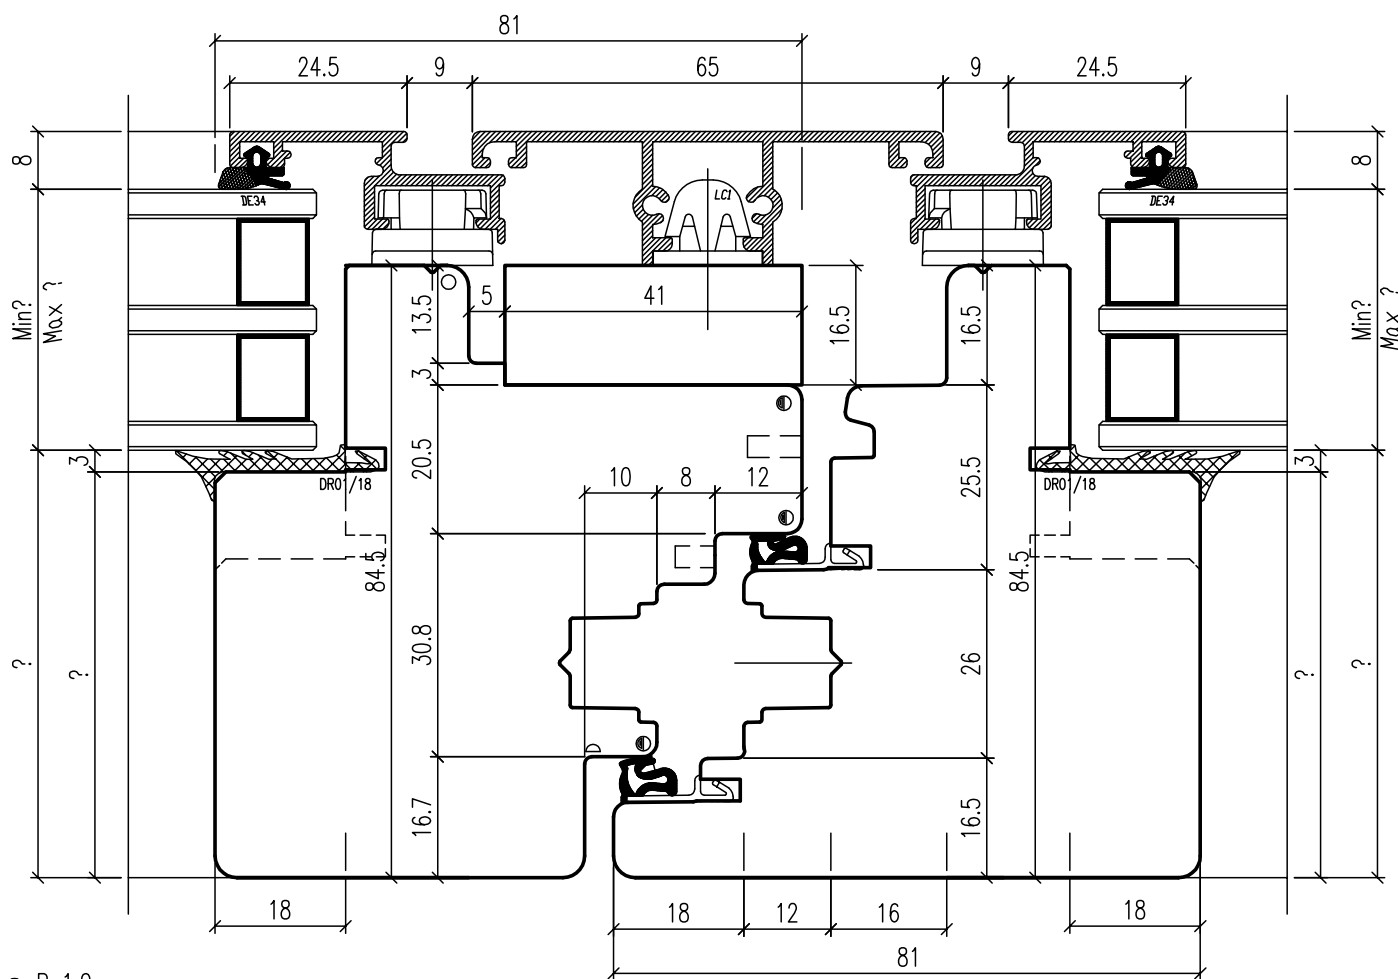

- 68/84.5 mm -

Marco: esp. 68/84.5 mm

Hoja: esp. 84.5 mm

Vidrio: ? ÷ ? mm

KBZ: A84.5

Variante 1
Goma en el cierre central On-Off

- ▷ R 1.0
- R 1.5
- R 2.0
- R 3.0

Ventana Mixta

- 68/84.5 mm -

Marco: esp. 68/84.5 mm

Hoja: esp. 84.5 mm

Vidrio: ? ÷ ? mm

VENTANA

MIXTA

78 / 94.5 mm

UNIFORM
Easy-Flat

- ▷ R 1.0
- R 1.5
- R 2.0
- R 3.0

Ventana Mixta

- 78/94.5 mm -

Marco: esp. 78/94.5 mm

Hoja: esp. 94.5 mm

Vidrio: ? ÷ ? mm

VENTANA

MIXTA

Marco: esp.92/108.5 mm

Hoja: esp. 108.5 mm

Vidrio: ? ÷ ? mm