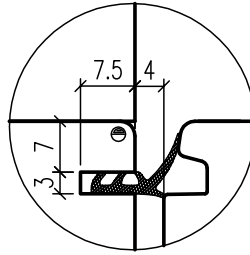

- 68/84.5 mm -

Marco: esp. 68/84.5 mm

Hoja: esp. 84.5 mm

Vidrio: ? ÷ ? mm

KBZ: A84.5

Variante 1
Goma en el cierre central On-Off

- ▷ R 1.0
- R 1.5
- R 2.0
- R 3.0

Ventana Mixta

KBZ: A94.5

?

min./max. >>> later !!!

- ∅ R 1.0
- R 1.5
- R 2.0
- R 3.0

Ventana Mixta
 - 78/94.5 mm -
 Marco: esp. 78/94.5 mm
 Hoja: esp. 94.5 mm
 Vidrio: ? ÷ ? mm

KBZ: A94.5

Variante 1
Goma en el cierre central On-Off

- ▷ R 1.0
- R 1.5
- R 2.0
- R 3.0

Ventana Mixta

- 78/94.5 mm -

Marco: esp. 78/94.5 mm

Hoja: esp. 94.5 mm

Vidrio: ? ÷ ? mm

VENTANA

MIXTA

Marco: esp.92/108.5 mm

Hoja: esp. 108.5 mm

Vidrio: ? ÷ ? mm